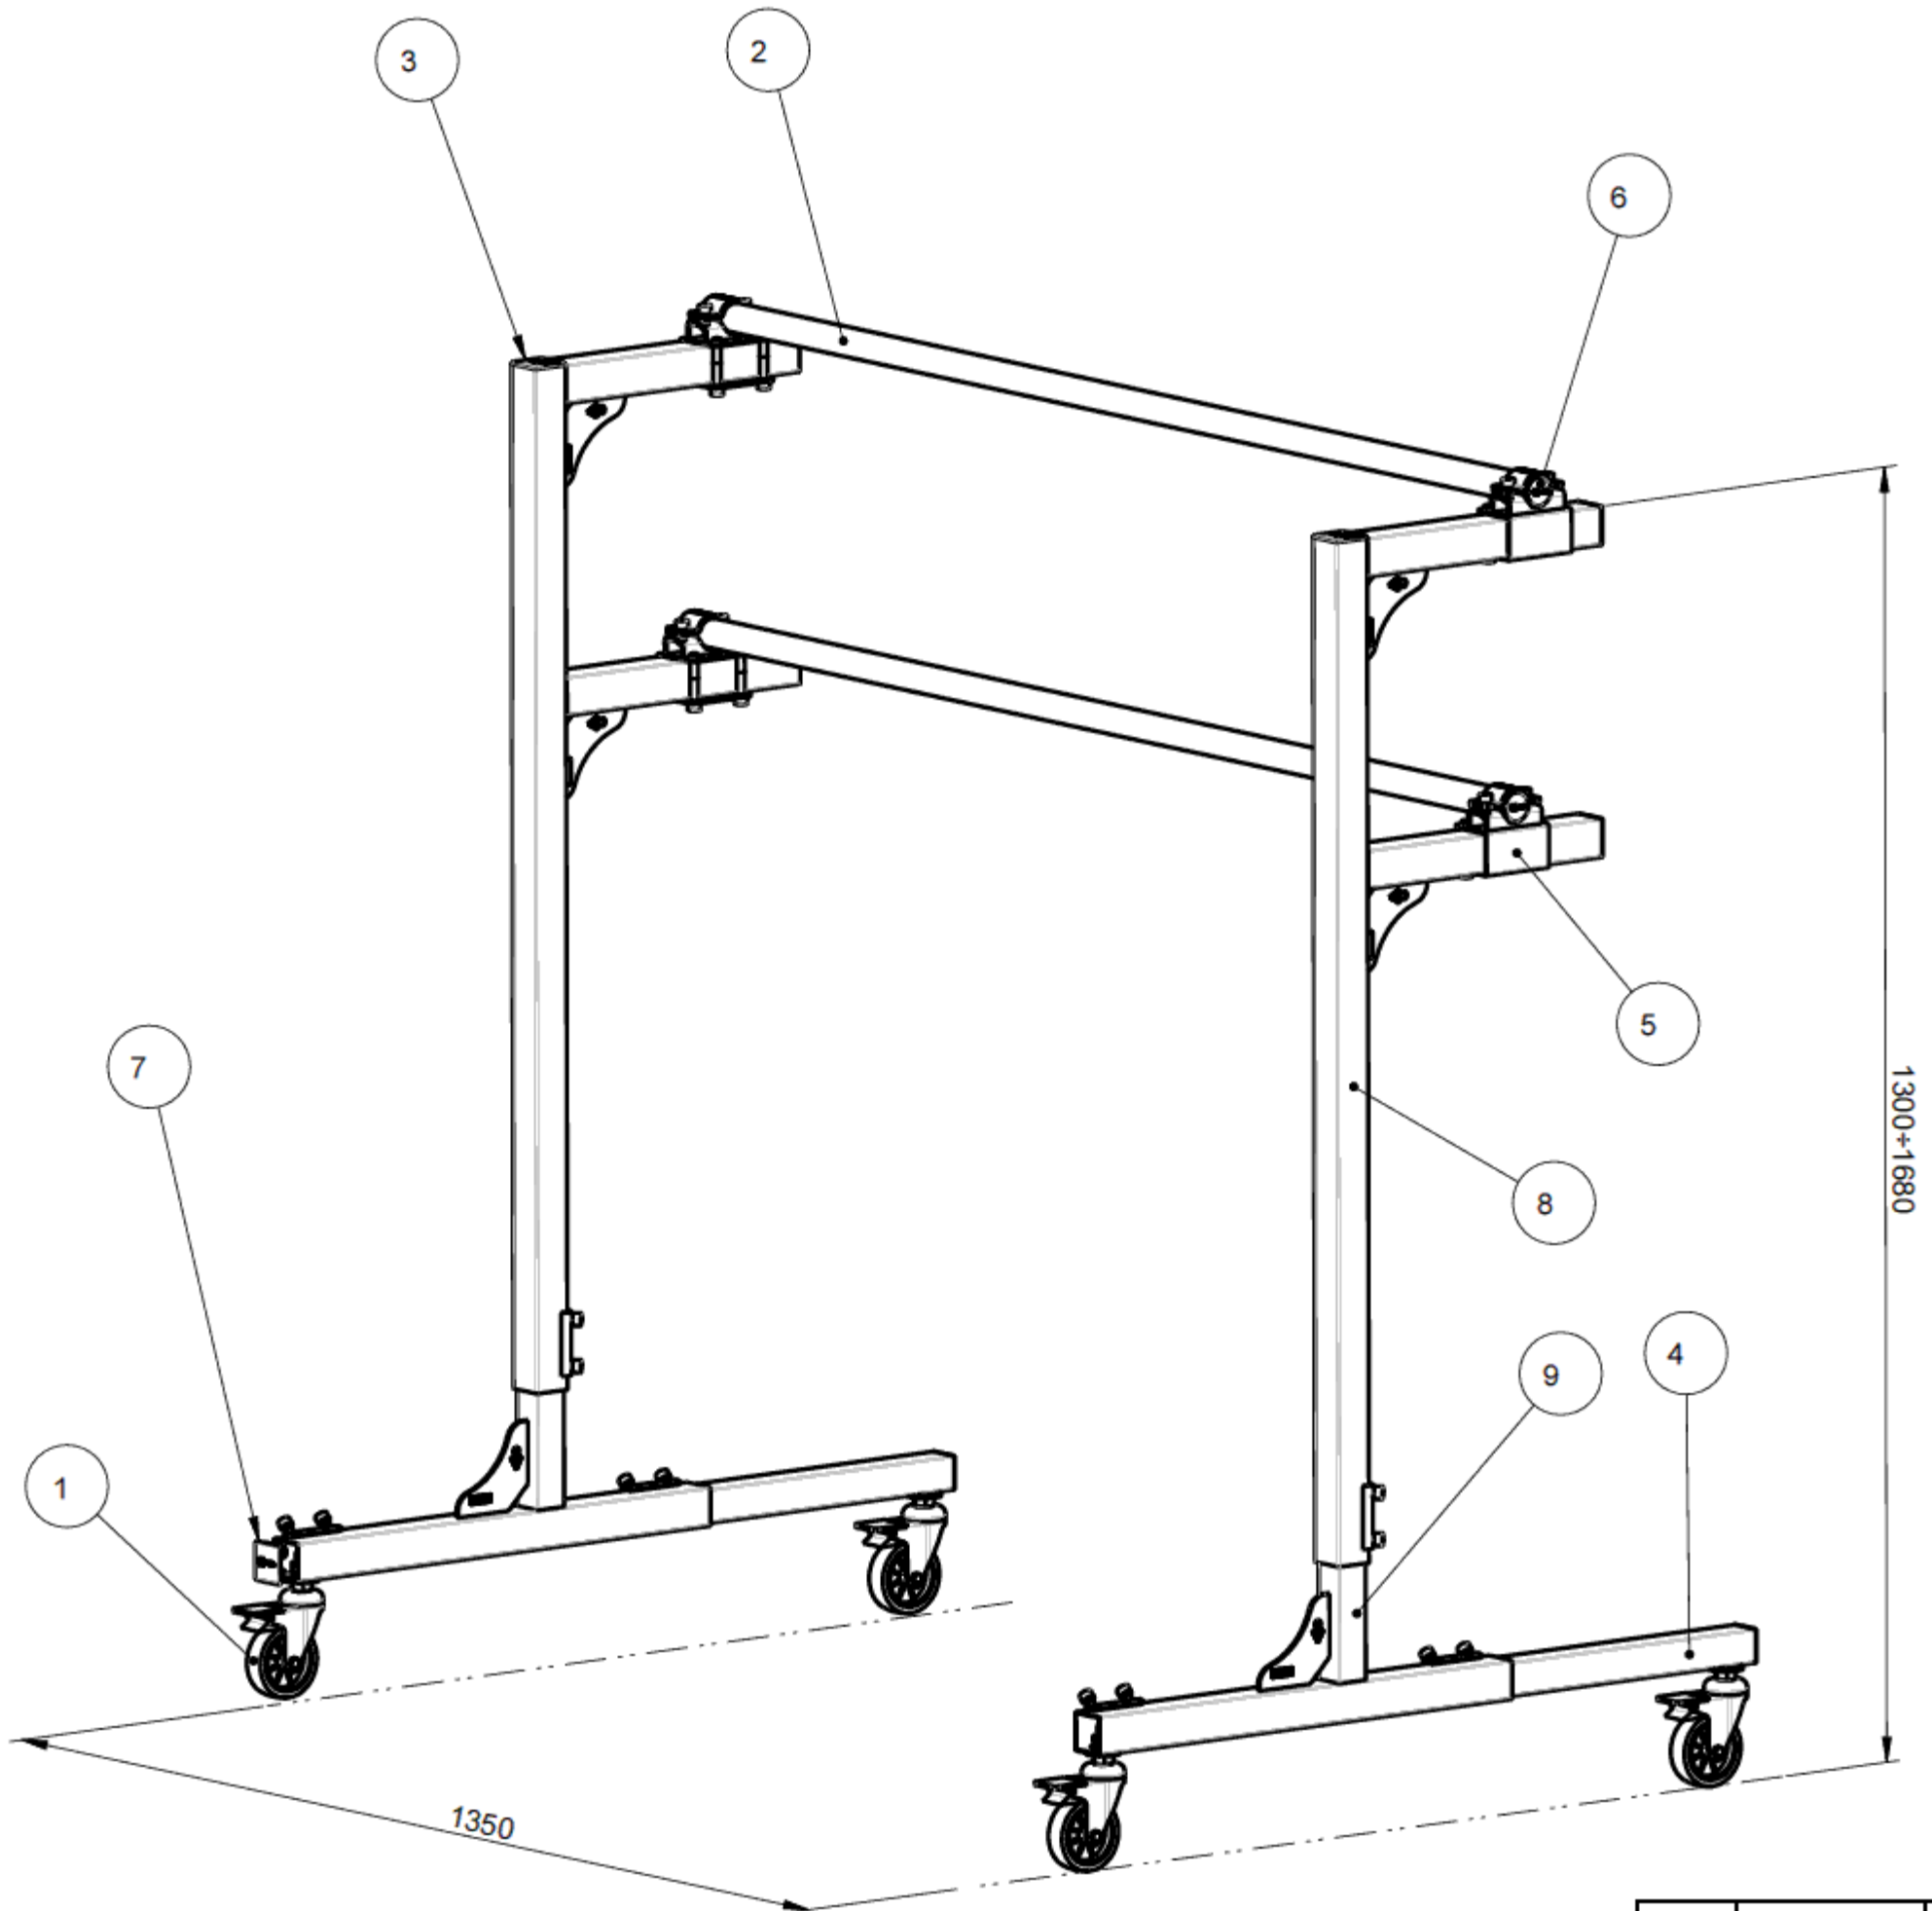

COD. 23E867

ROJ

56B2304

SUPPRTO PER 4/8 TESTE

SUPPORTO POUR 4/8 TETES

STAND FOR 4/8 UNITS

GESTELL FUR 2/4 KOPFE

9	56K47	2
8	56H73	2
7	54M328	3
6	54M327	2
5	54M214	4
4	54M182	2
3	43C125	2
2	29E25	2
1	25A32	4
Ref.	P/N	Q.ty