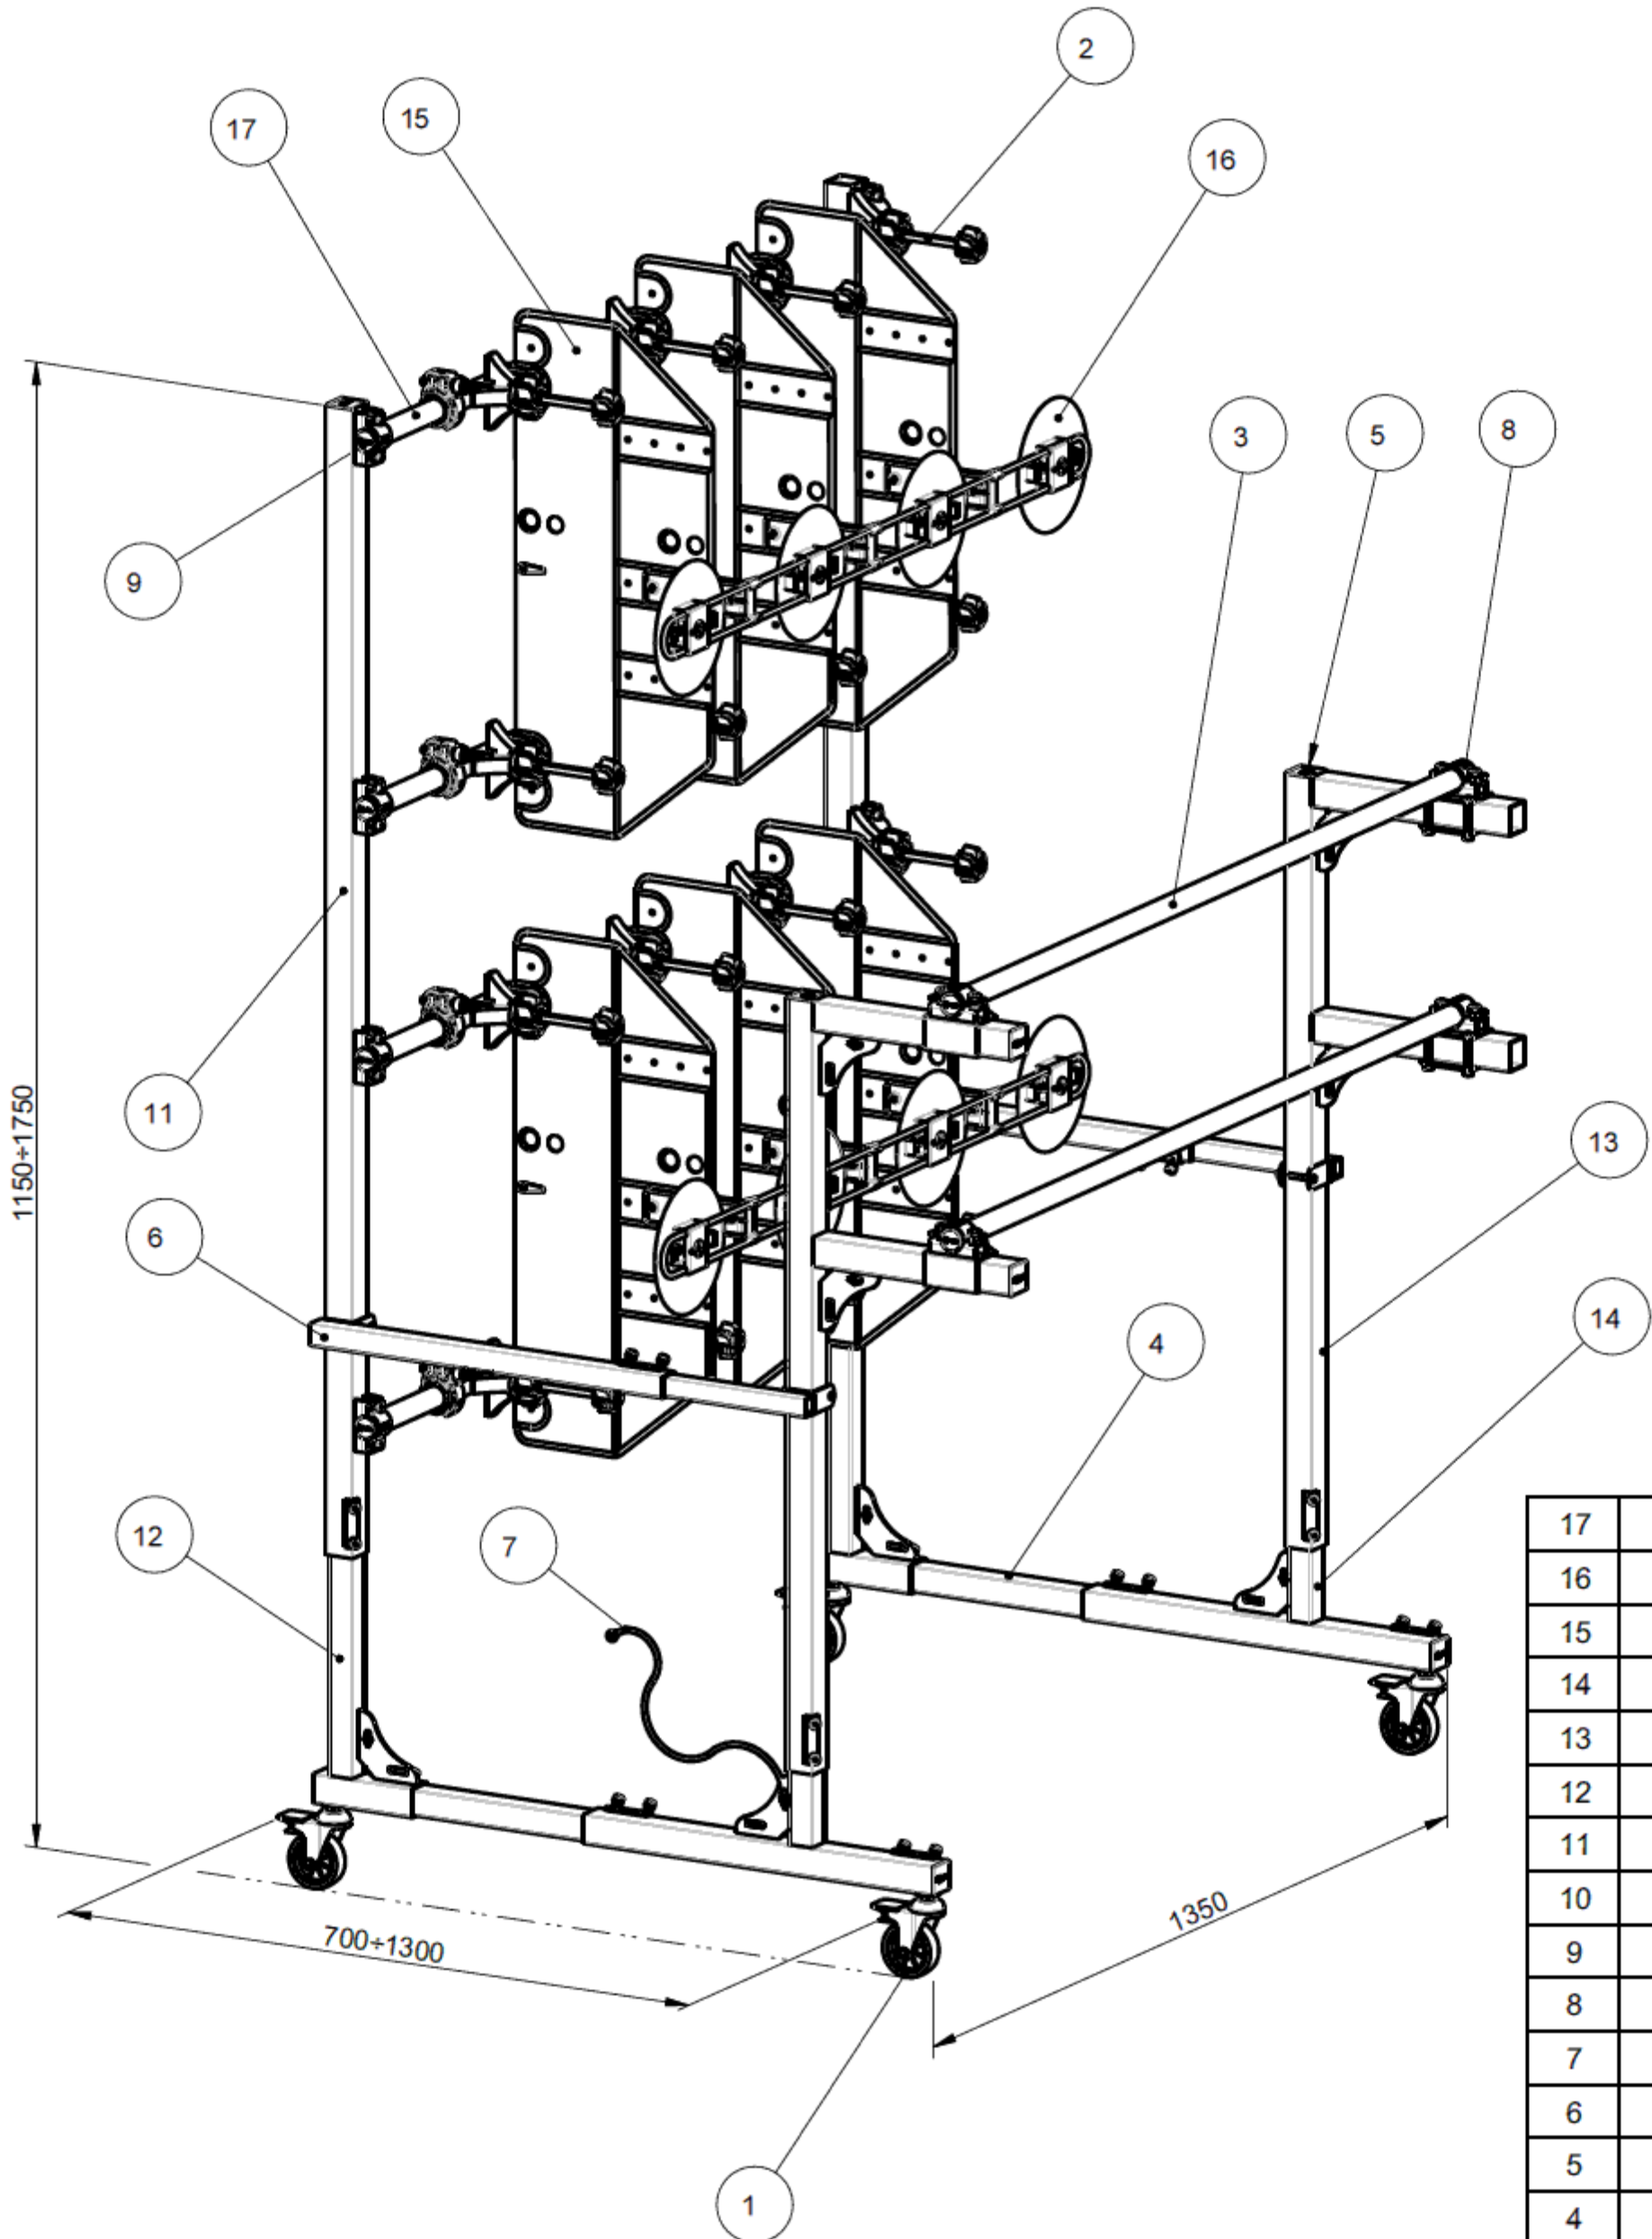

ROJ

56B2007

CANTRA E SUPPORTO 8 COLORI TESTA-CODA

CANTRE ET SUPPORT 8 COULEURS TETE-QUEUE

8-COLOURS MAGAZINE STAND AND CREEL

8-FARBIGES GESTELL UND SPULENGESTELL MIT RESERVE

17	56R150	4
16	56Q5	2
15	56L14	6
14	56K47	2
13	56H73	2
12	56H47	2
11	56H44	2
10	54M328	5
9	54M327	6
8	54M214	4
7	54M153	1
6	54M138	2
5	43C125	2
4	29G6	2
3	29E25	2
2	26D36	16
1	25A32	4
Ref.	P/N	Q.ty

Rocche-Bobbins	
∅ max x H	∅ x H max
240 x 200	180 x 250

COD. 23E847