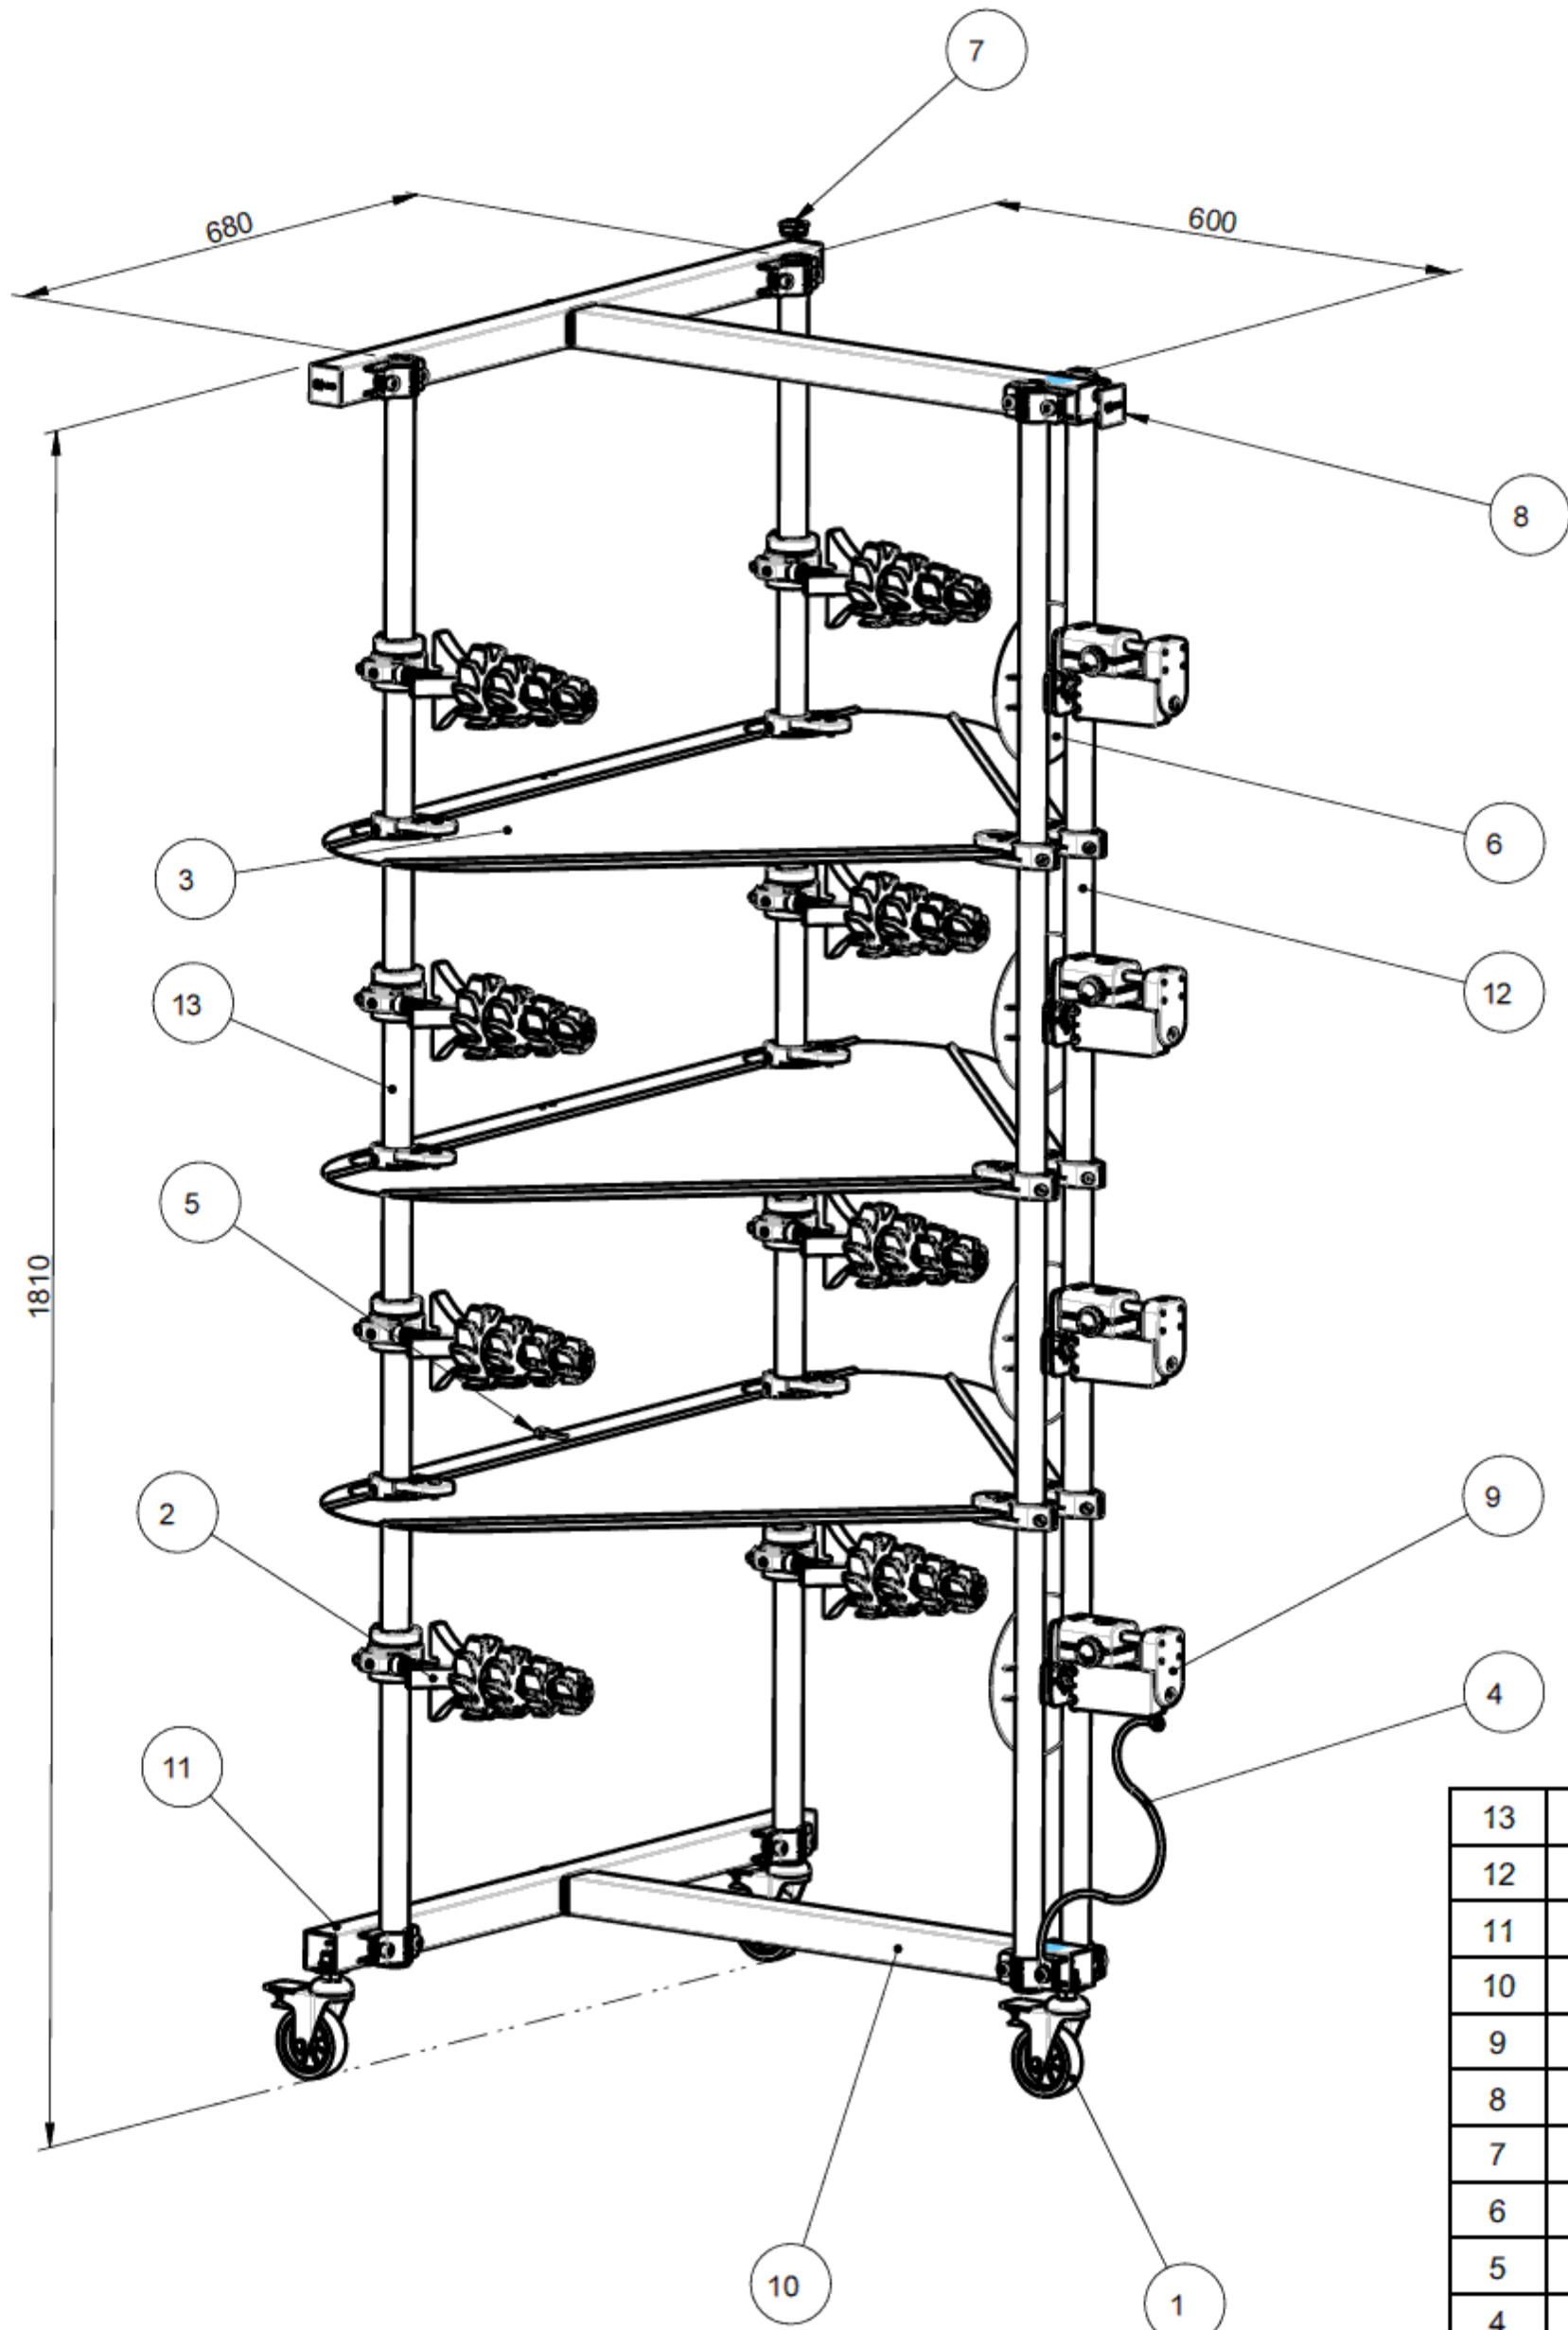

Rocche-Bobbins	
∅ max x H	∅ x H max
320 x 150	150 x 300

COD. 23E858

ROJ

56B2205

CANTRA VERTICALE 4 COLORI TESTA-CODA

CANTRE VERTICALE 4 COULEURS TETE-QUEUE

VERTICAL 4-COLOURS MAGAZINE CREEL

4-FARBIGES SENKRECHTES SPULENGESTELL MIT RESERVE