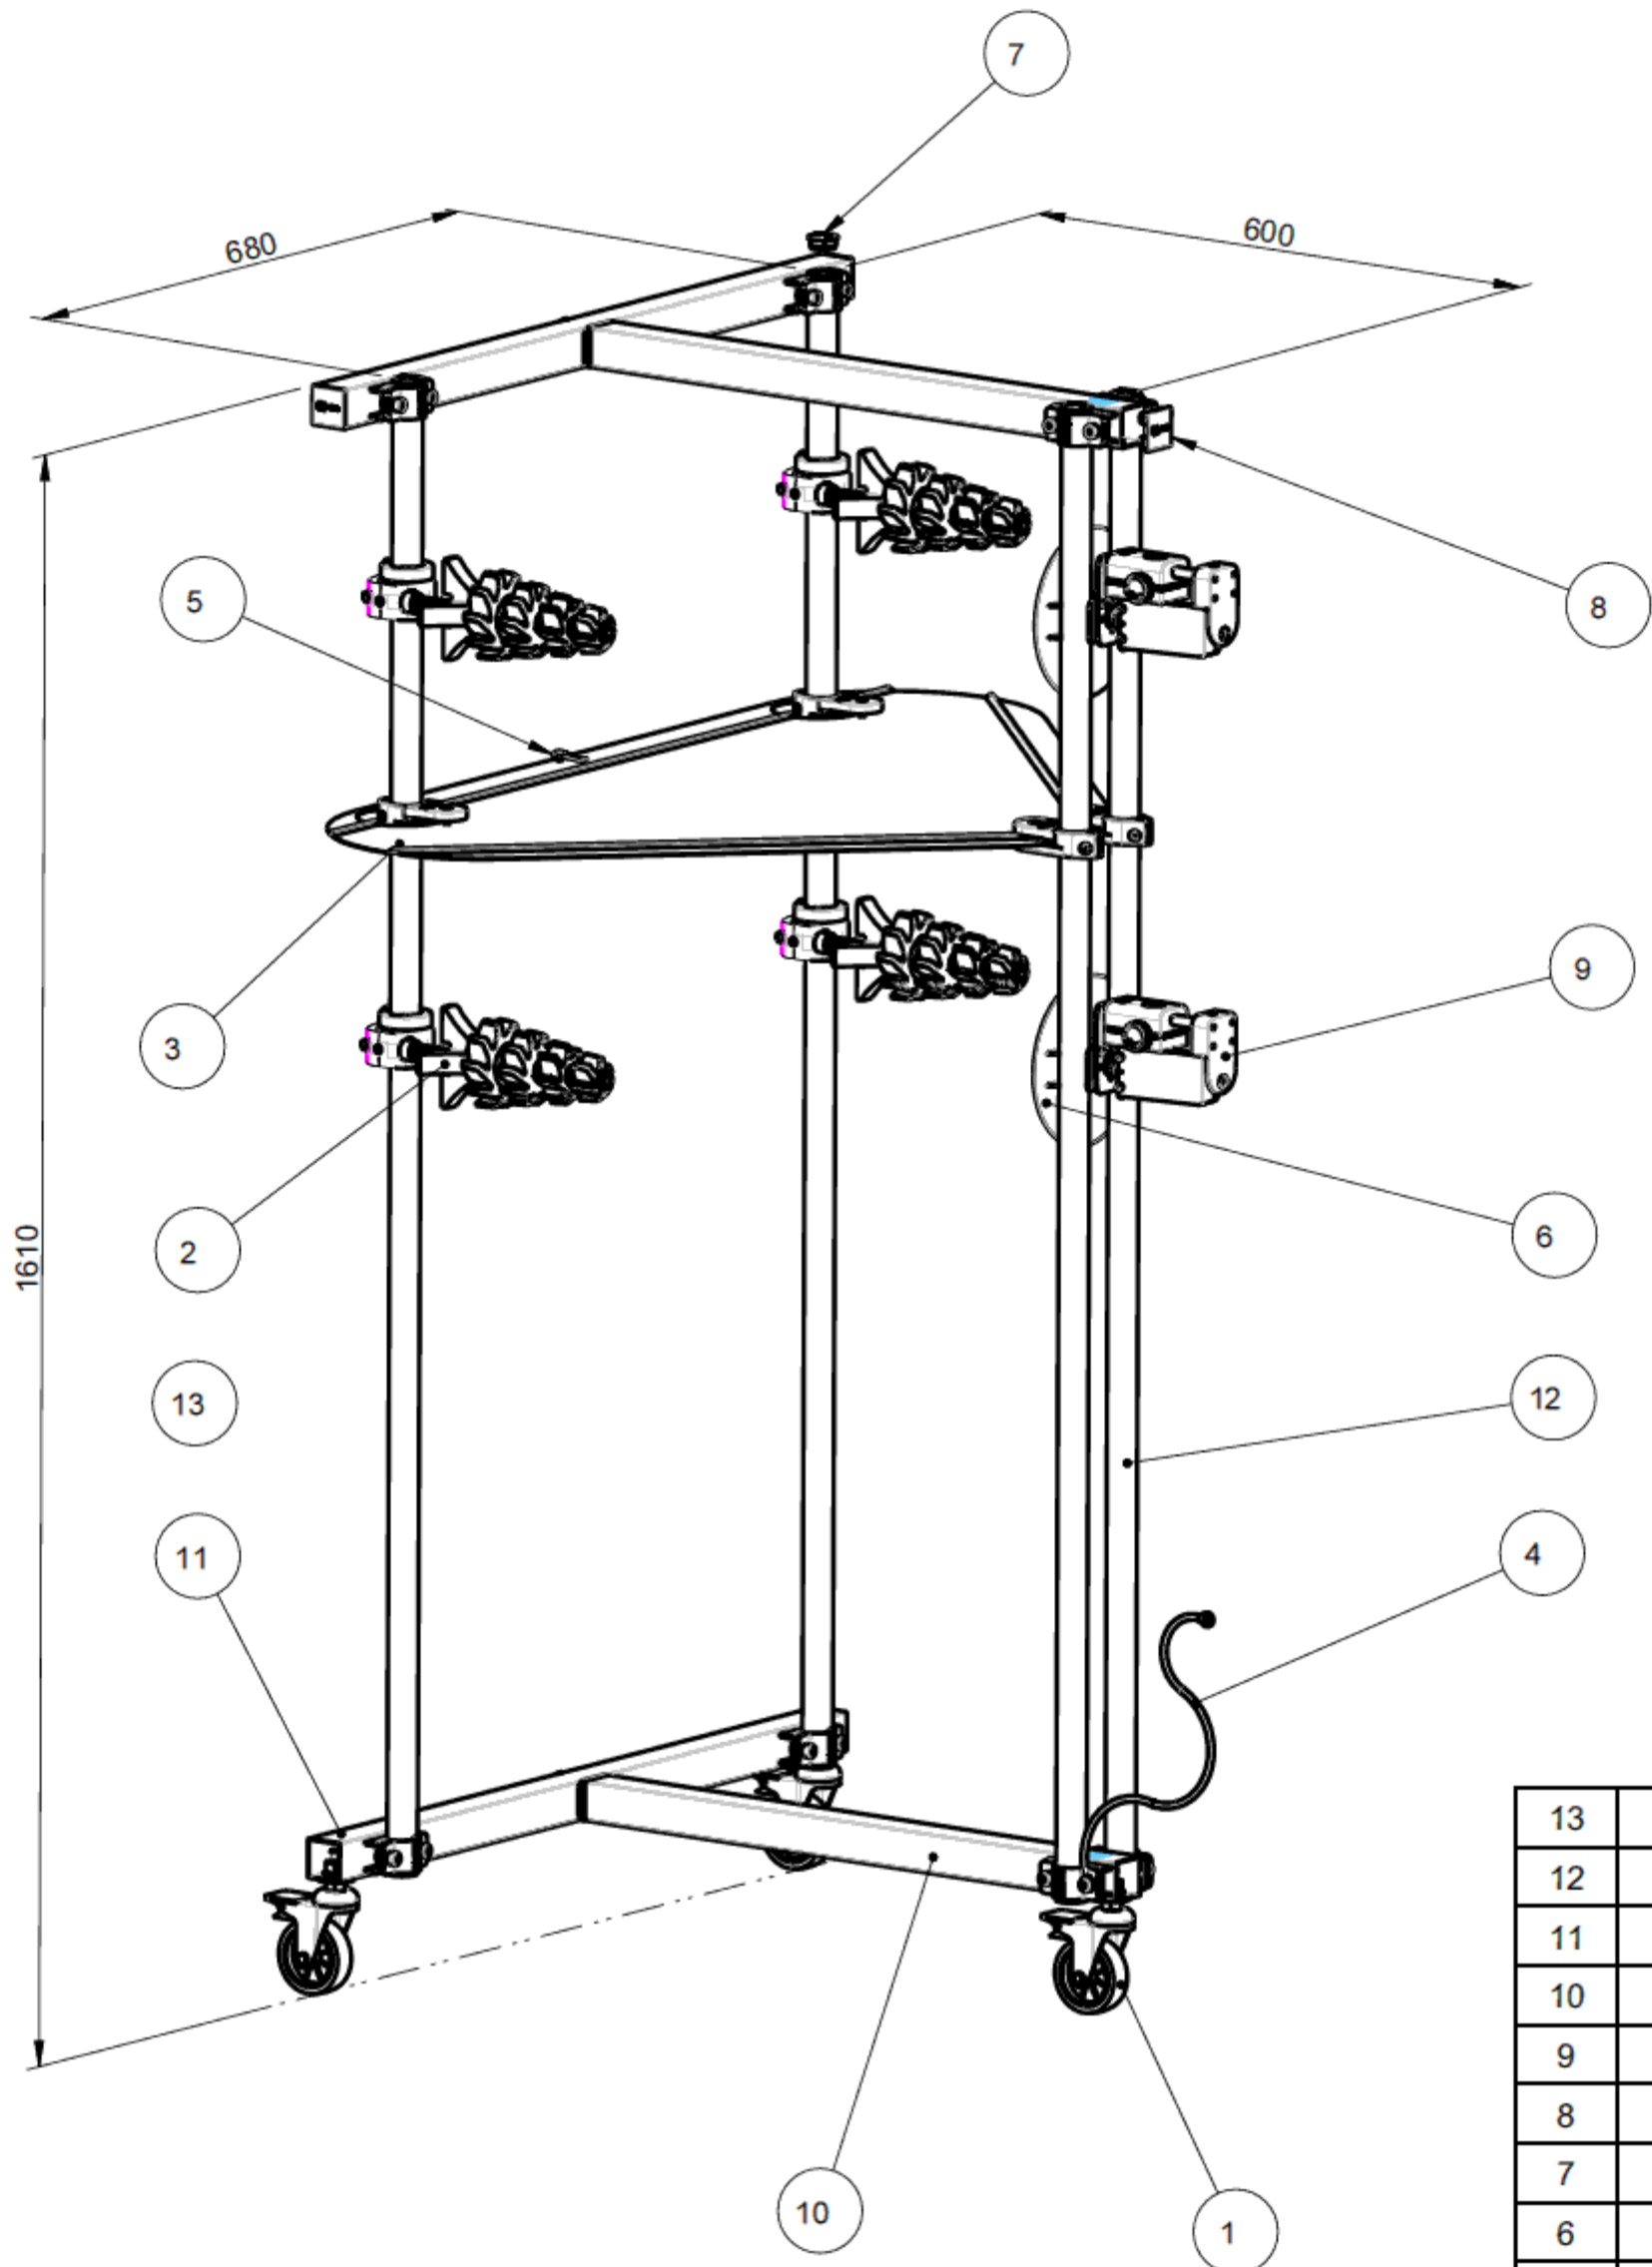

COD. 23E855

ROJ

56B2202

CANTRA VERTICALE 2 COLORI TESTA-CODA

CANTRE VERTICALE 2 COULEURS TETE-QUEUE

VERTICAL 2-COLOURS MAGAZINE CREEL

2-FARBIGES SENKRECHTES SPULENGESTELL MIT RESERVE

13	56R151	2
12	56Q92	2
11	56K18	2
10	56K16	2
9	54R15	2
8	54M328	3
7	54M327	4
6	54M325	2
5	54M271	1
4	54M153	1
3	35E98	1
2	26D38	4
1	25A32	3
Ref.	P/N	Q.ty