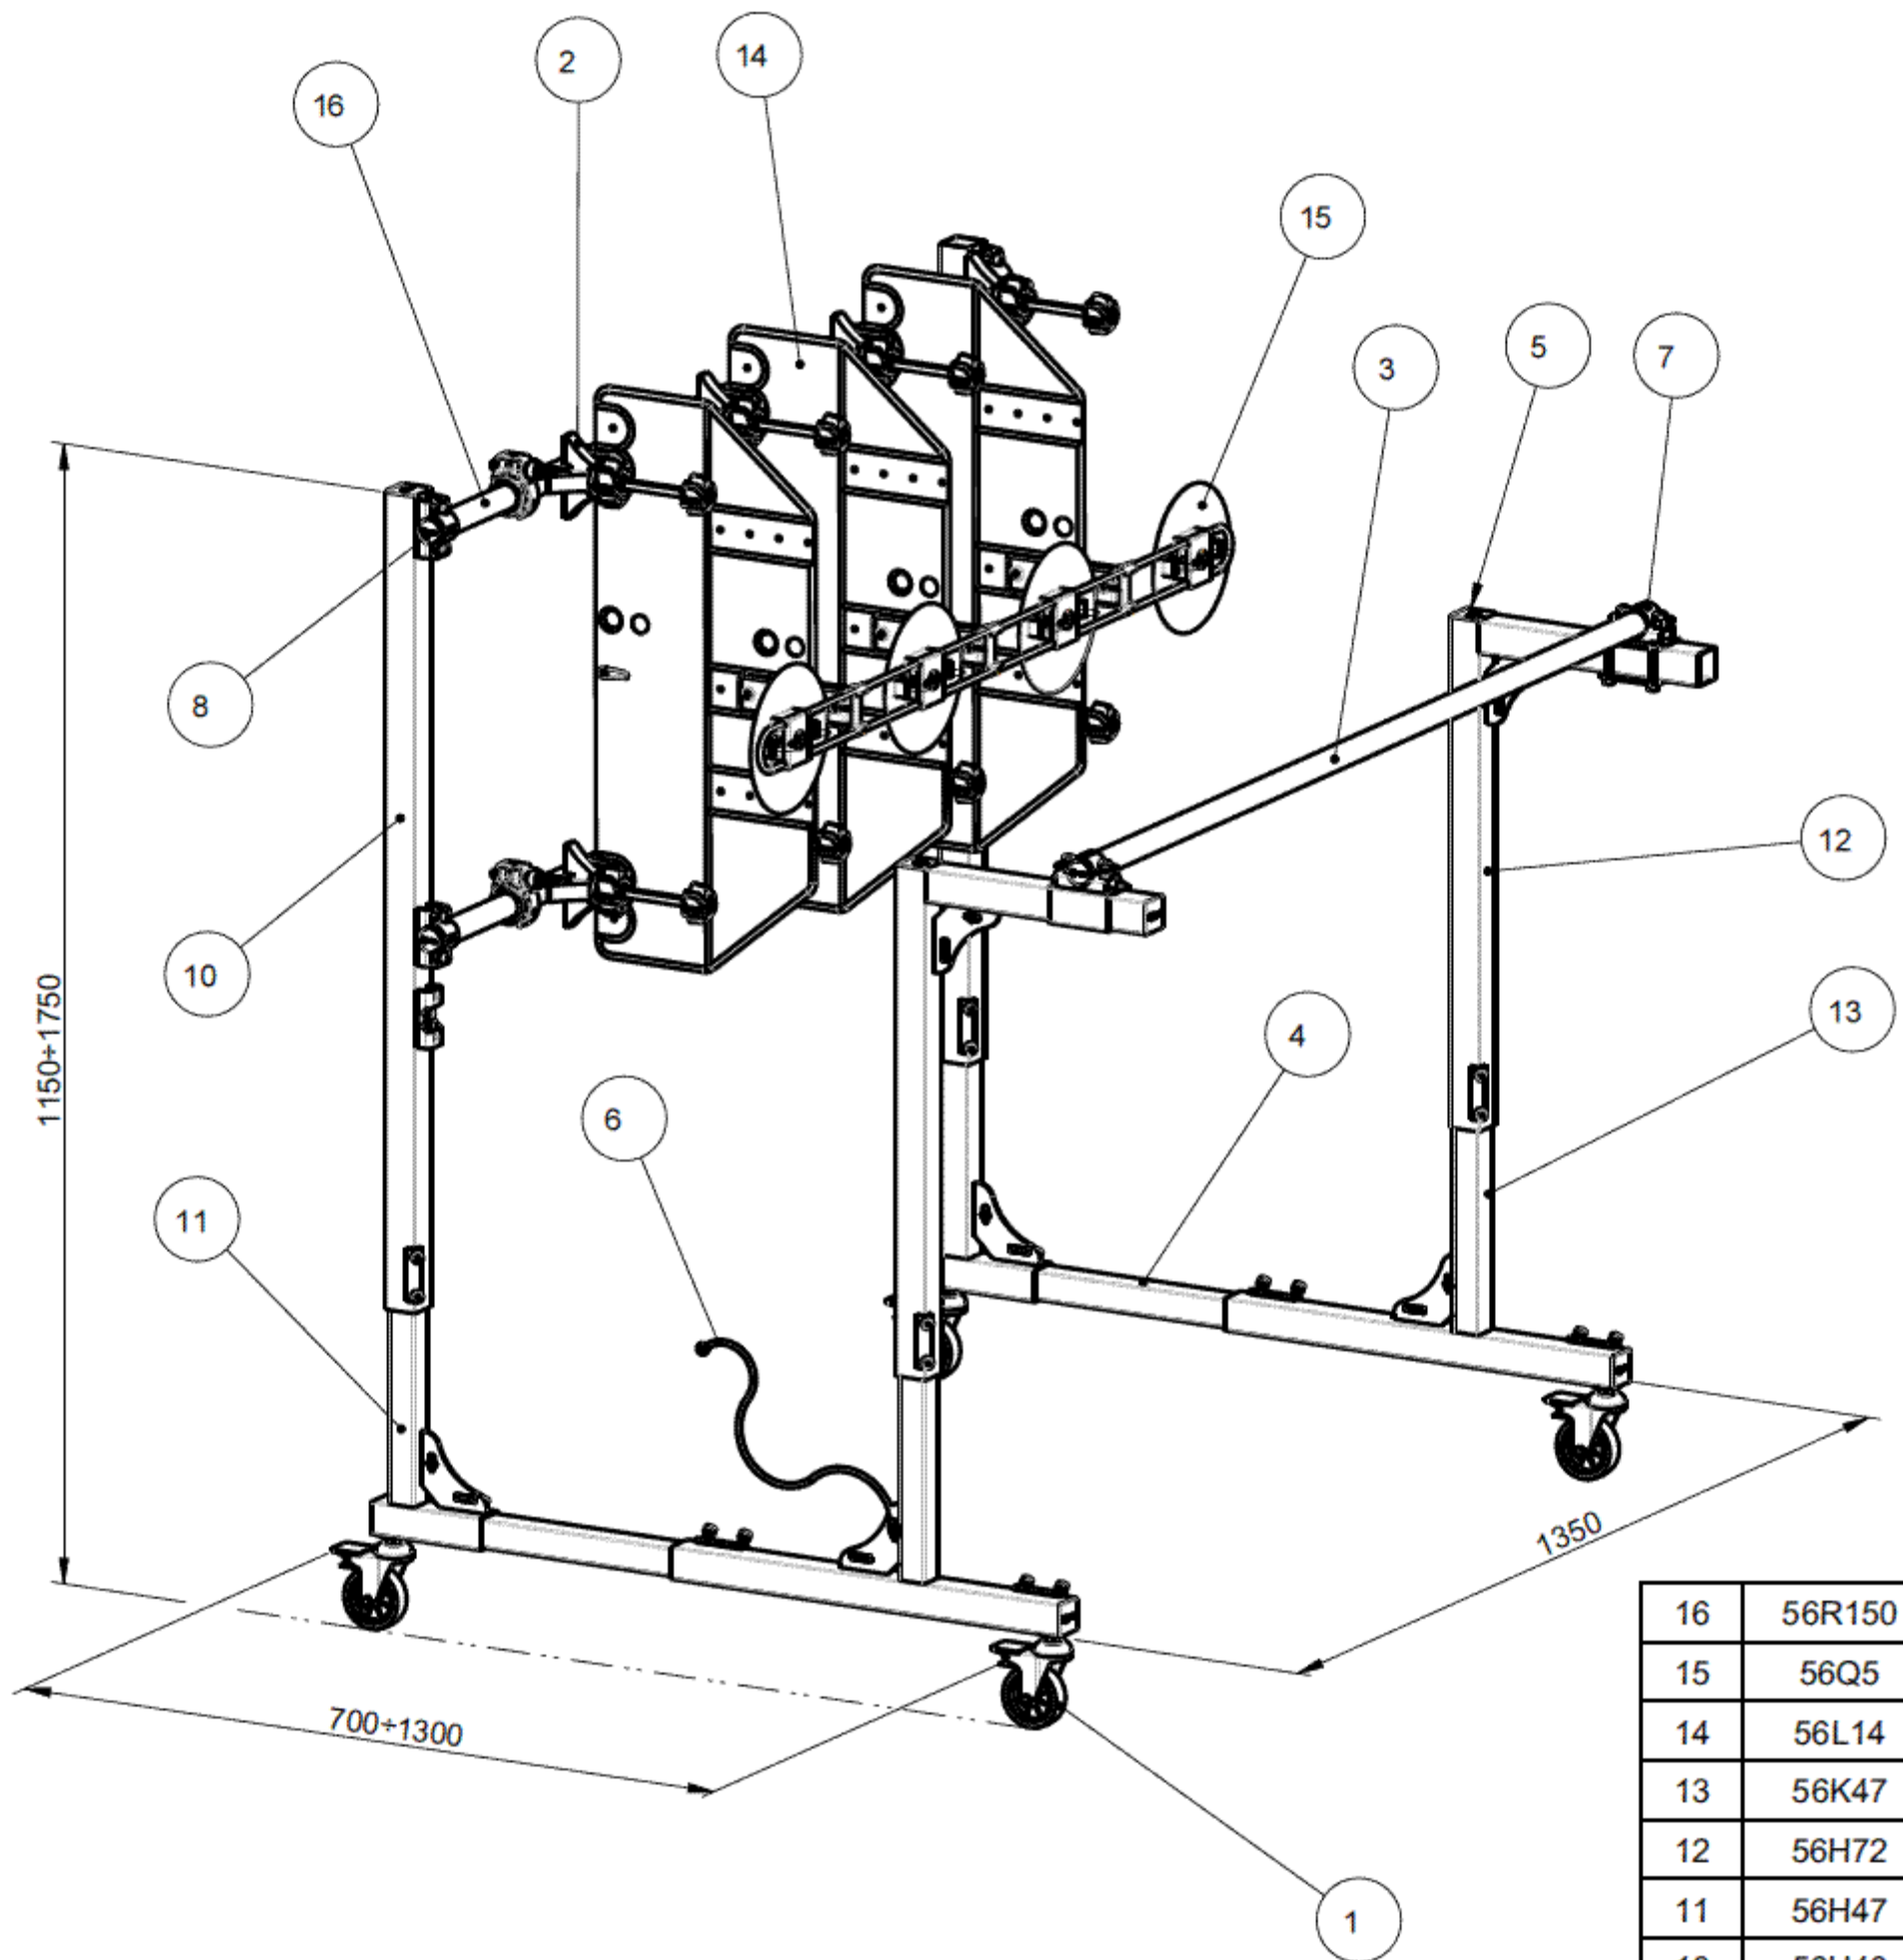

Rocche-Bobbins	
∅ max x H	∅ x H max
240 x 200	240 x 200

COD. 23E841

ROJ

56B2002

CANTRA E SUPPORTO 4 COLORI TESTA-CODA

CANTRE ET SUPPORT 4 COULEURS TETE-QUEUE

4-COLOURS MAGAZINE STAND AND CREEL

4-FARBIGES GESTELL UND SPULENGESTELL MIT RESERVE