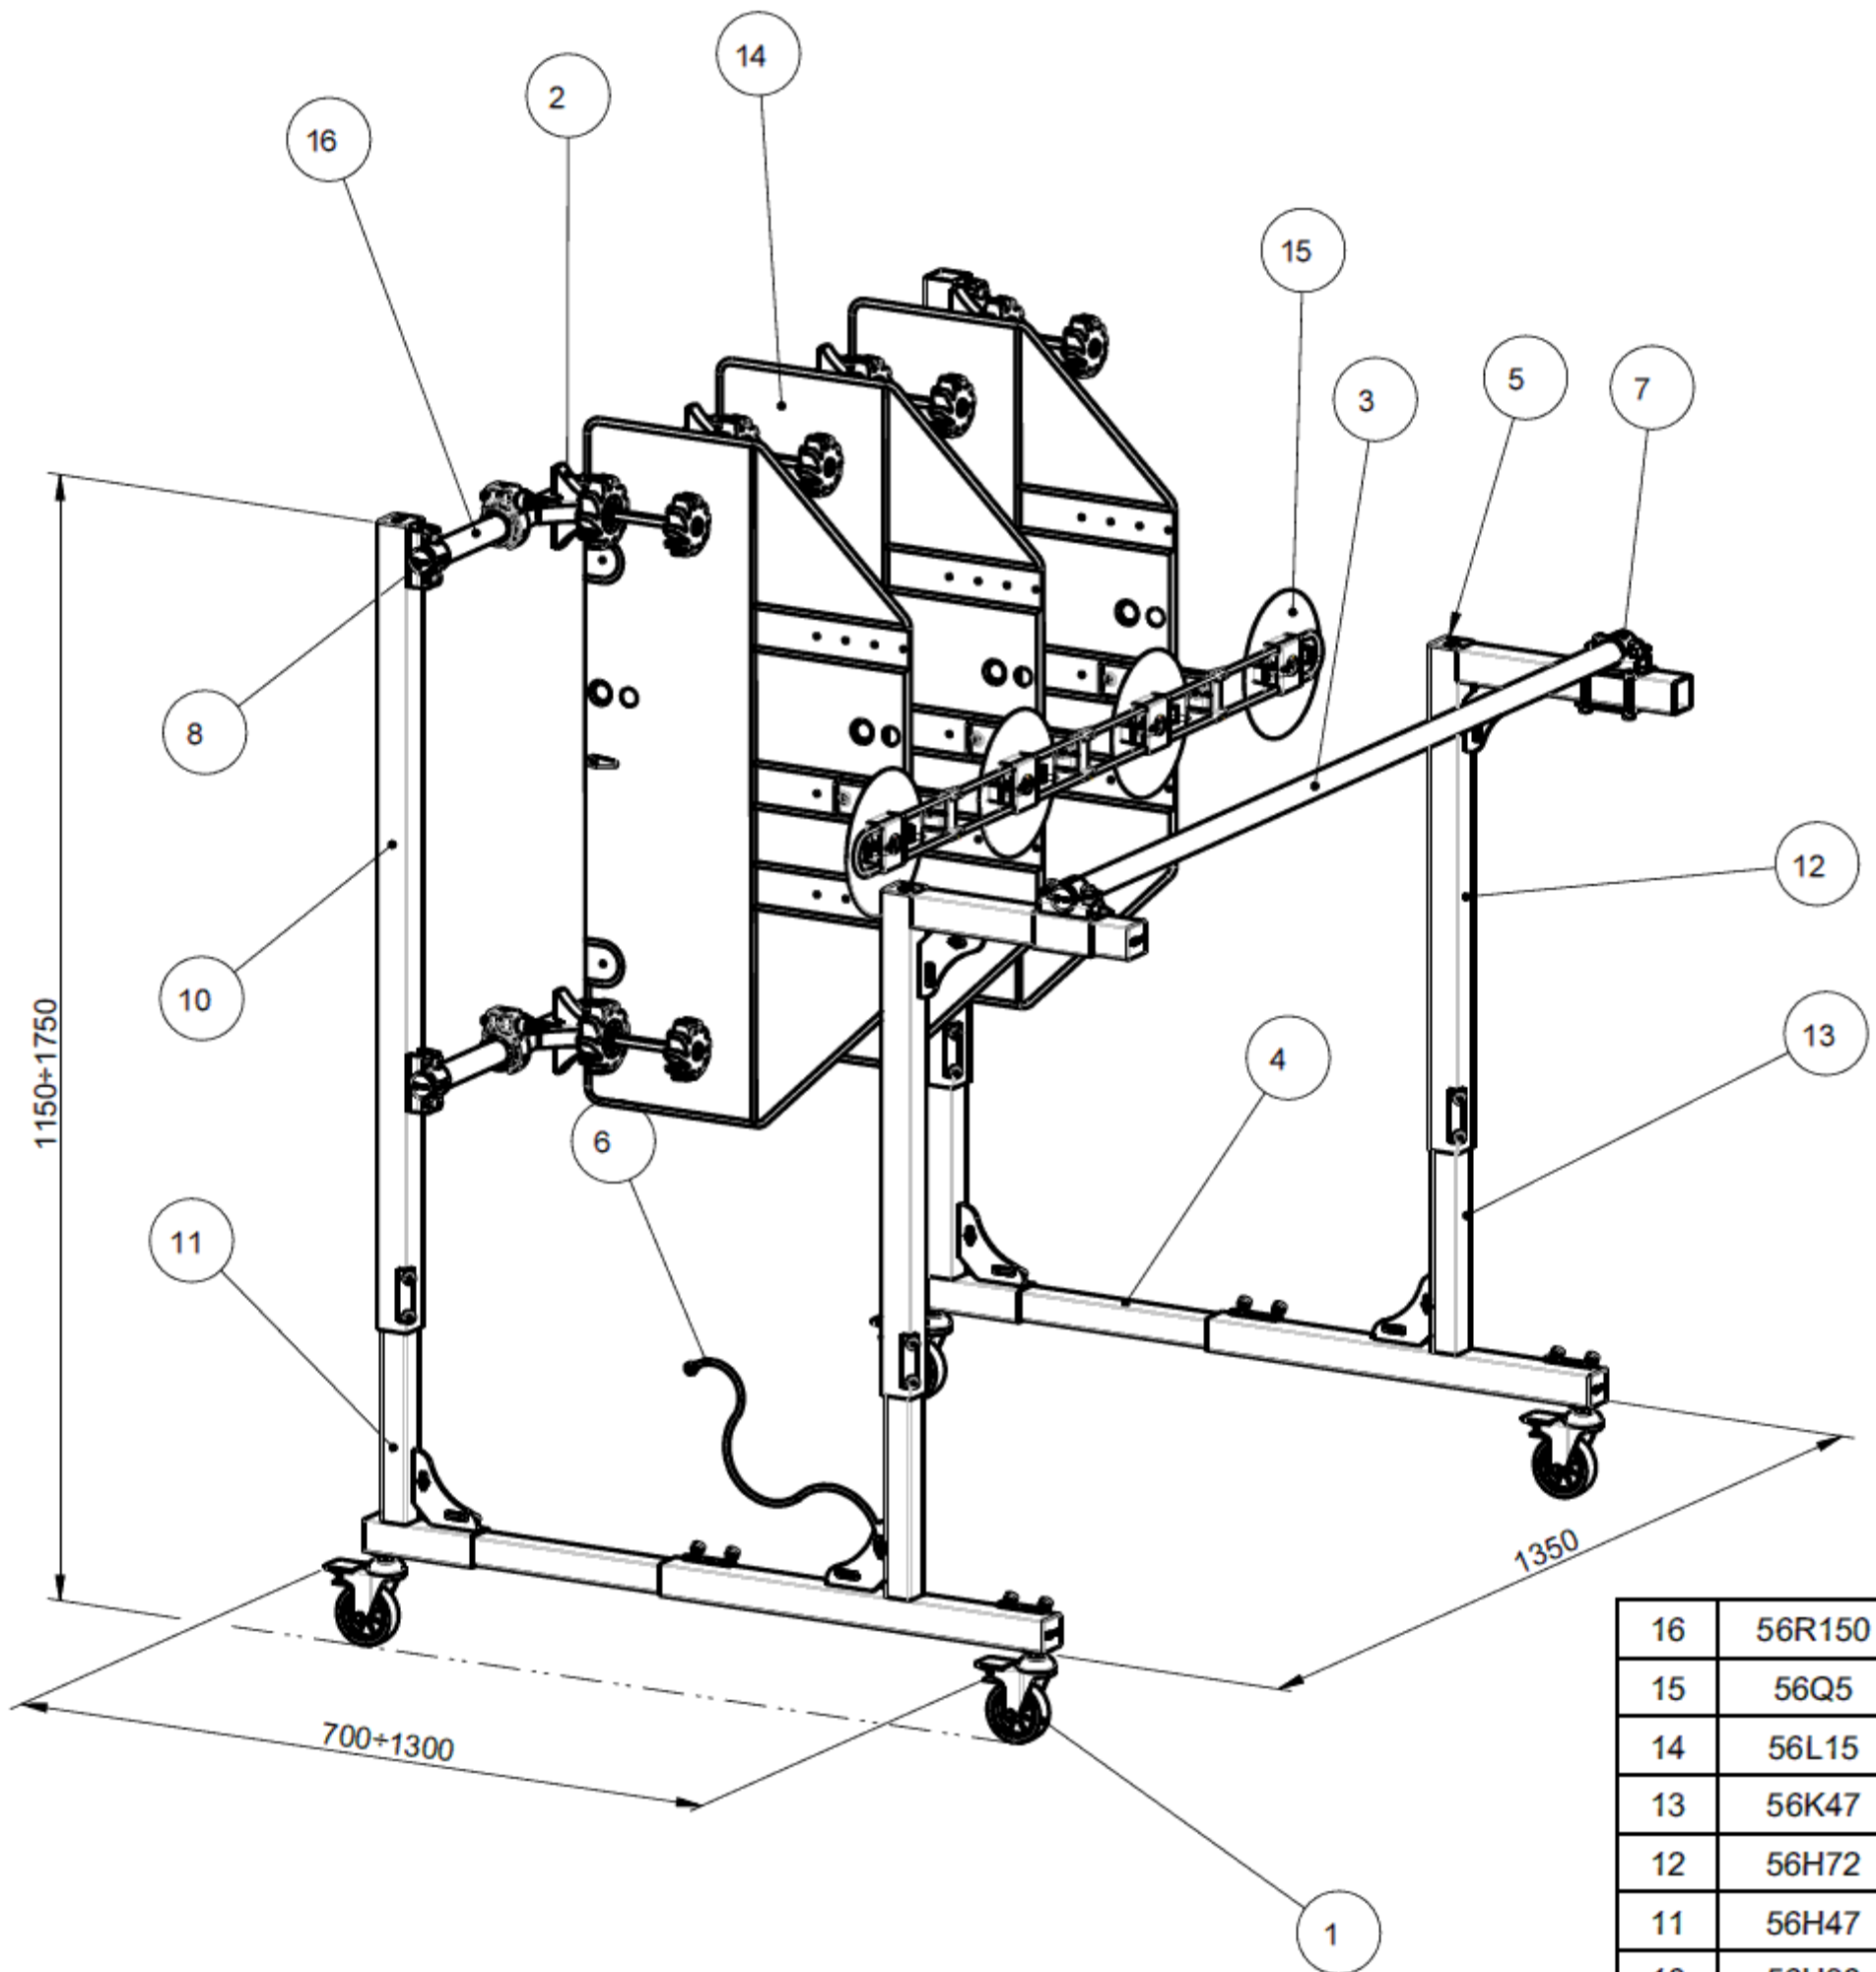

ROJ

56B2003

CANTRA E SUPPORTO 4 COLORI TESTA-CODA

CANTRE ET SUPPORT 4 COULEURS TETE-QUEUE

4-COLOURS MAGAZINE STAND AND CREEL

4-FARBIGES GESTELL UND SPULENGESTELL MIT RESERVE

16	56R150	2
15	56Q5	1
14	56L15	3
13	56K47	2
12	56H72	2
11	56H47	2
10	56H38	2
9	54M328	4
8	54M327	3
7	54M214	2
6	54M153	1
5	43C125	2
4	29G6	2
3	29E25	1
2	26D37	8
1	25A32	4
Ref.	P/N	Q.ty

Rocche-Bobbins	
∅ max x H	∅ x H max
280 x 320	150 x 400

COD. 23E843