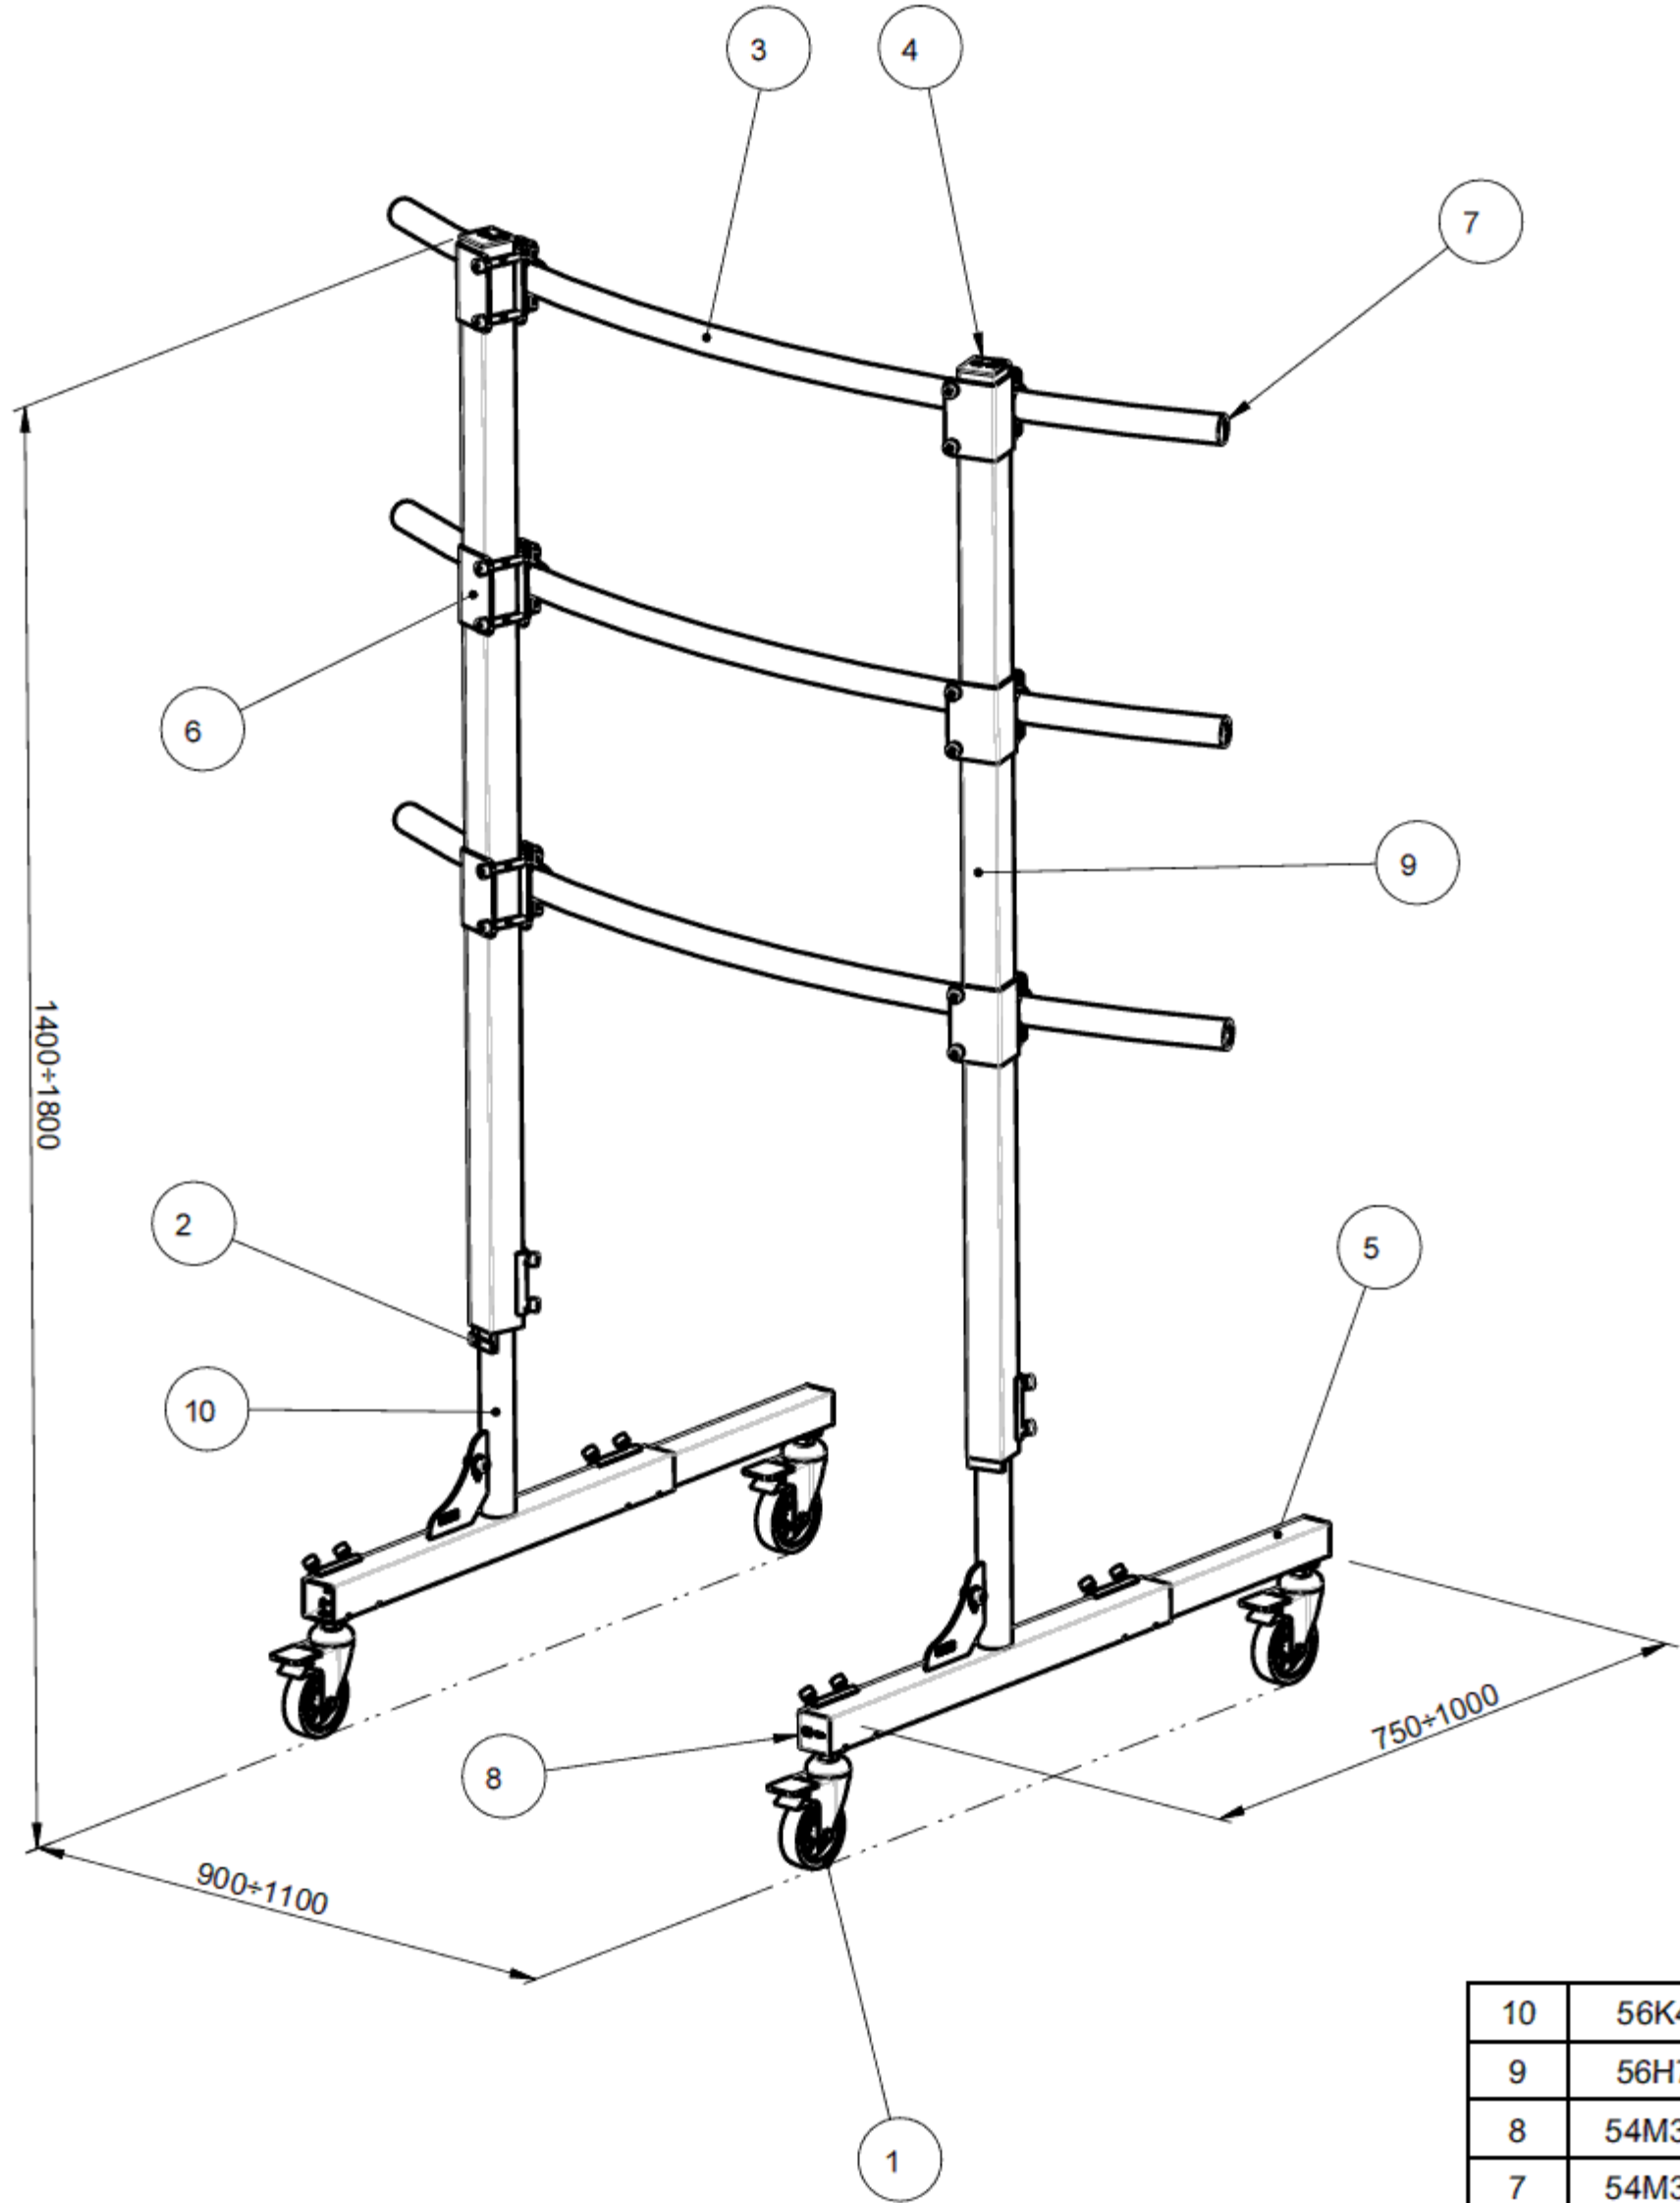

COD. 23E870

ROJ

56B2307

SUPPRTO PER 12 TESTE

SUPPORTO POUR 12 TETES

STAND FOR 12 UNITS

GESTELL FUR 12 KOPFE

10	56K49	2
9	56H75	2
8	54M328	1
7	54M327	3
6	54M214	6
5	54M182	2
4	43C125	2
3	29E72	3
2	28E709	2
1	25A32	4
Ref.	P/N	Q.ty