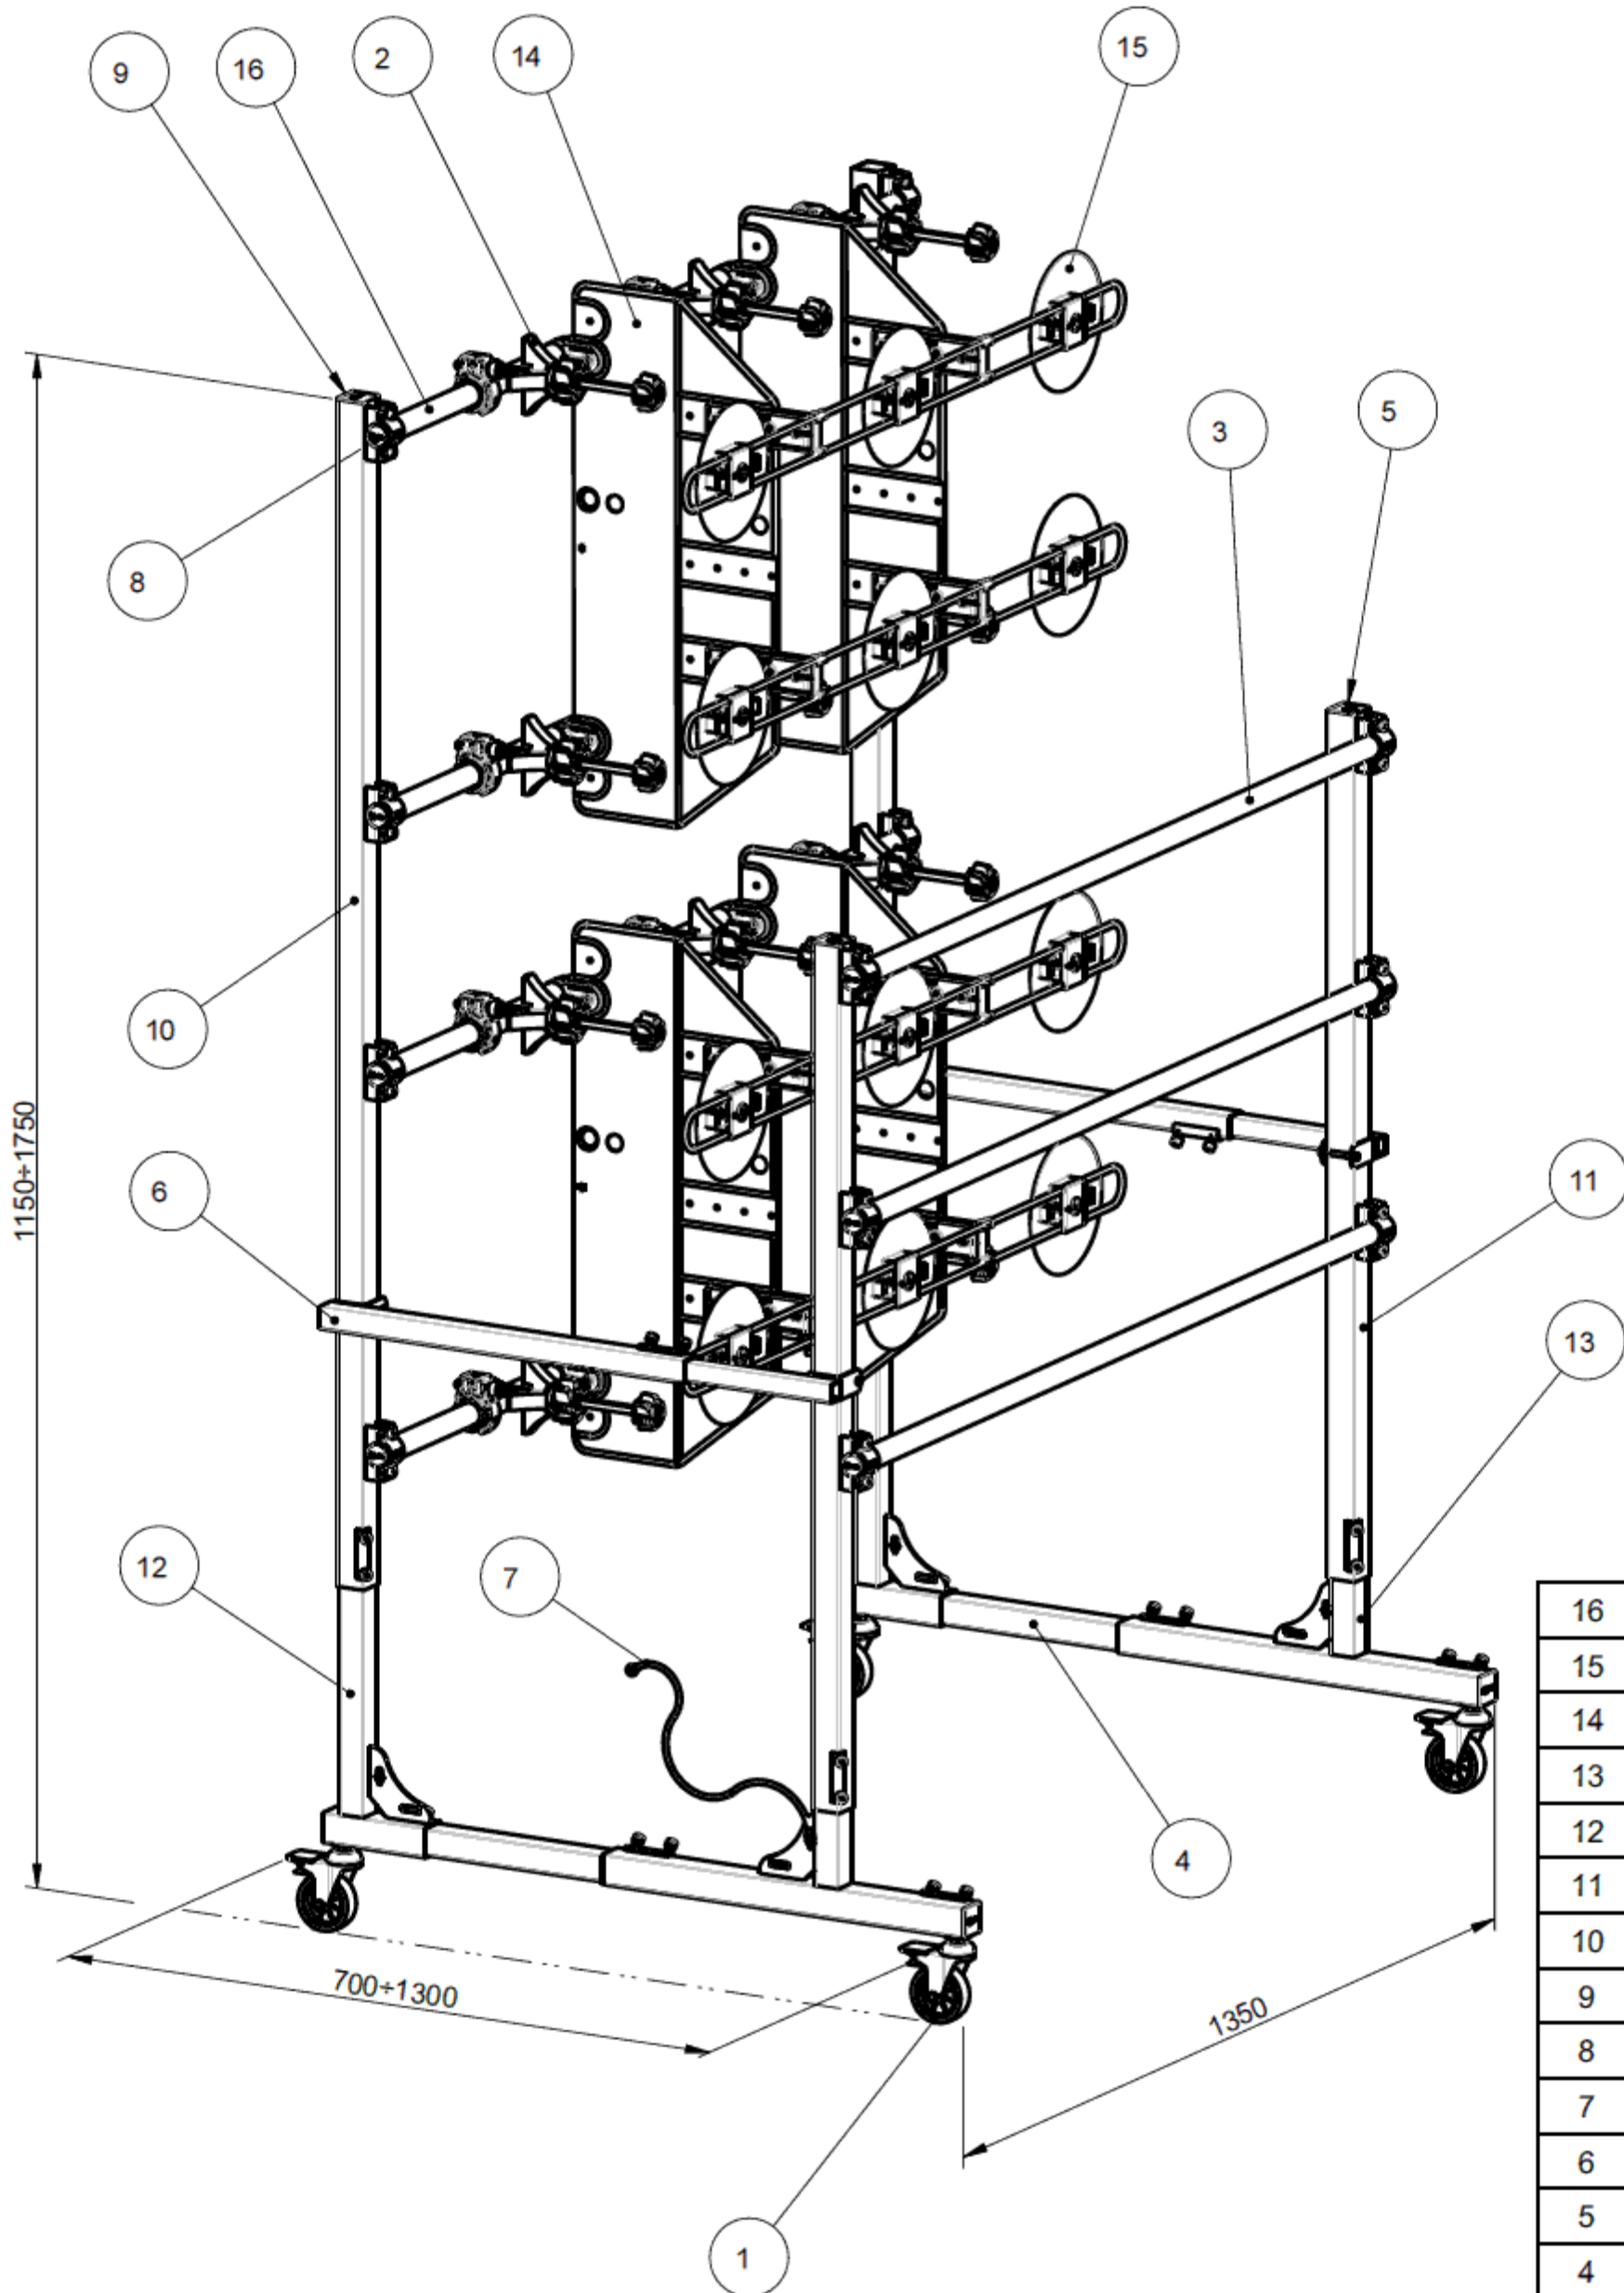

Rocche-Bobbins	
∅ max x H	∅ x H max
240 x 200	180 x 250

COD. 23E847

ROJ

56B2008

CANTRA E SUPPORTO 12 COLORI

CANTRE ET SUPPORT 12 COULEURS

12-COLOURS STAND AND CREEL

12-FARBIGES GESTELL UND SPULENGESTELL