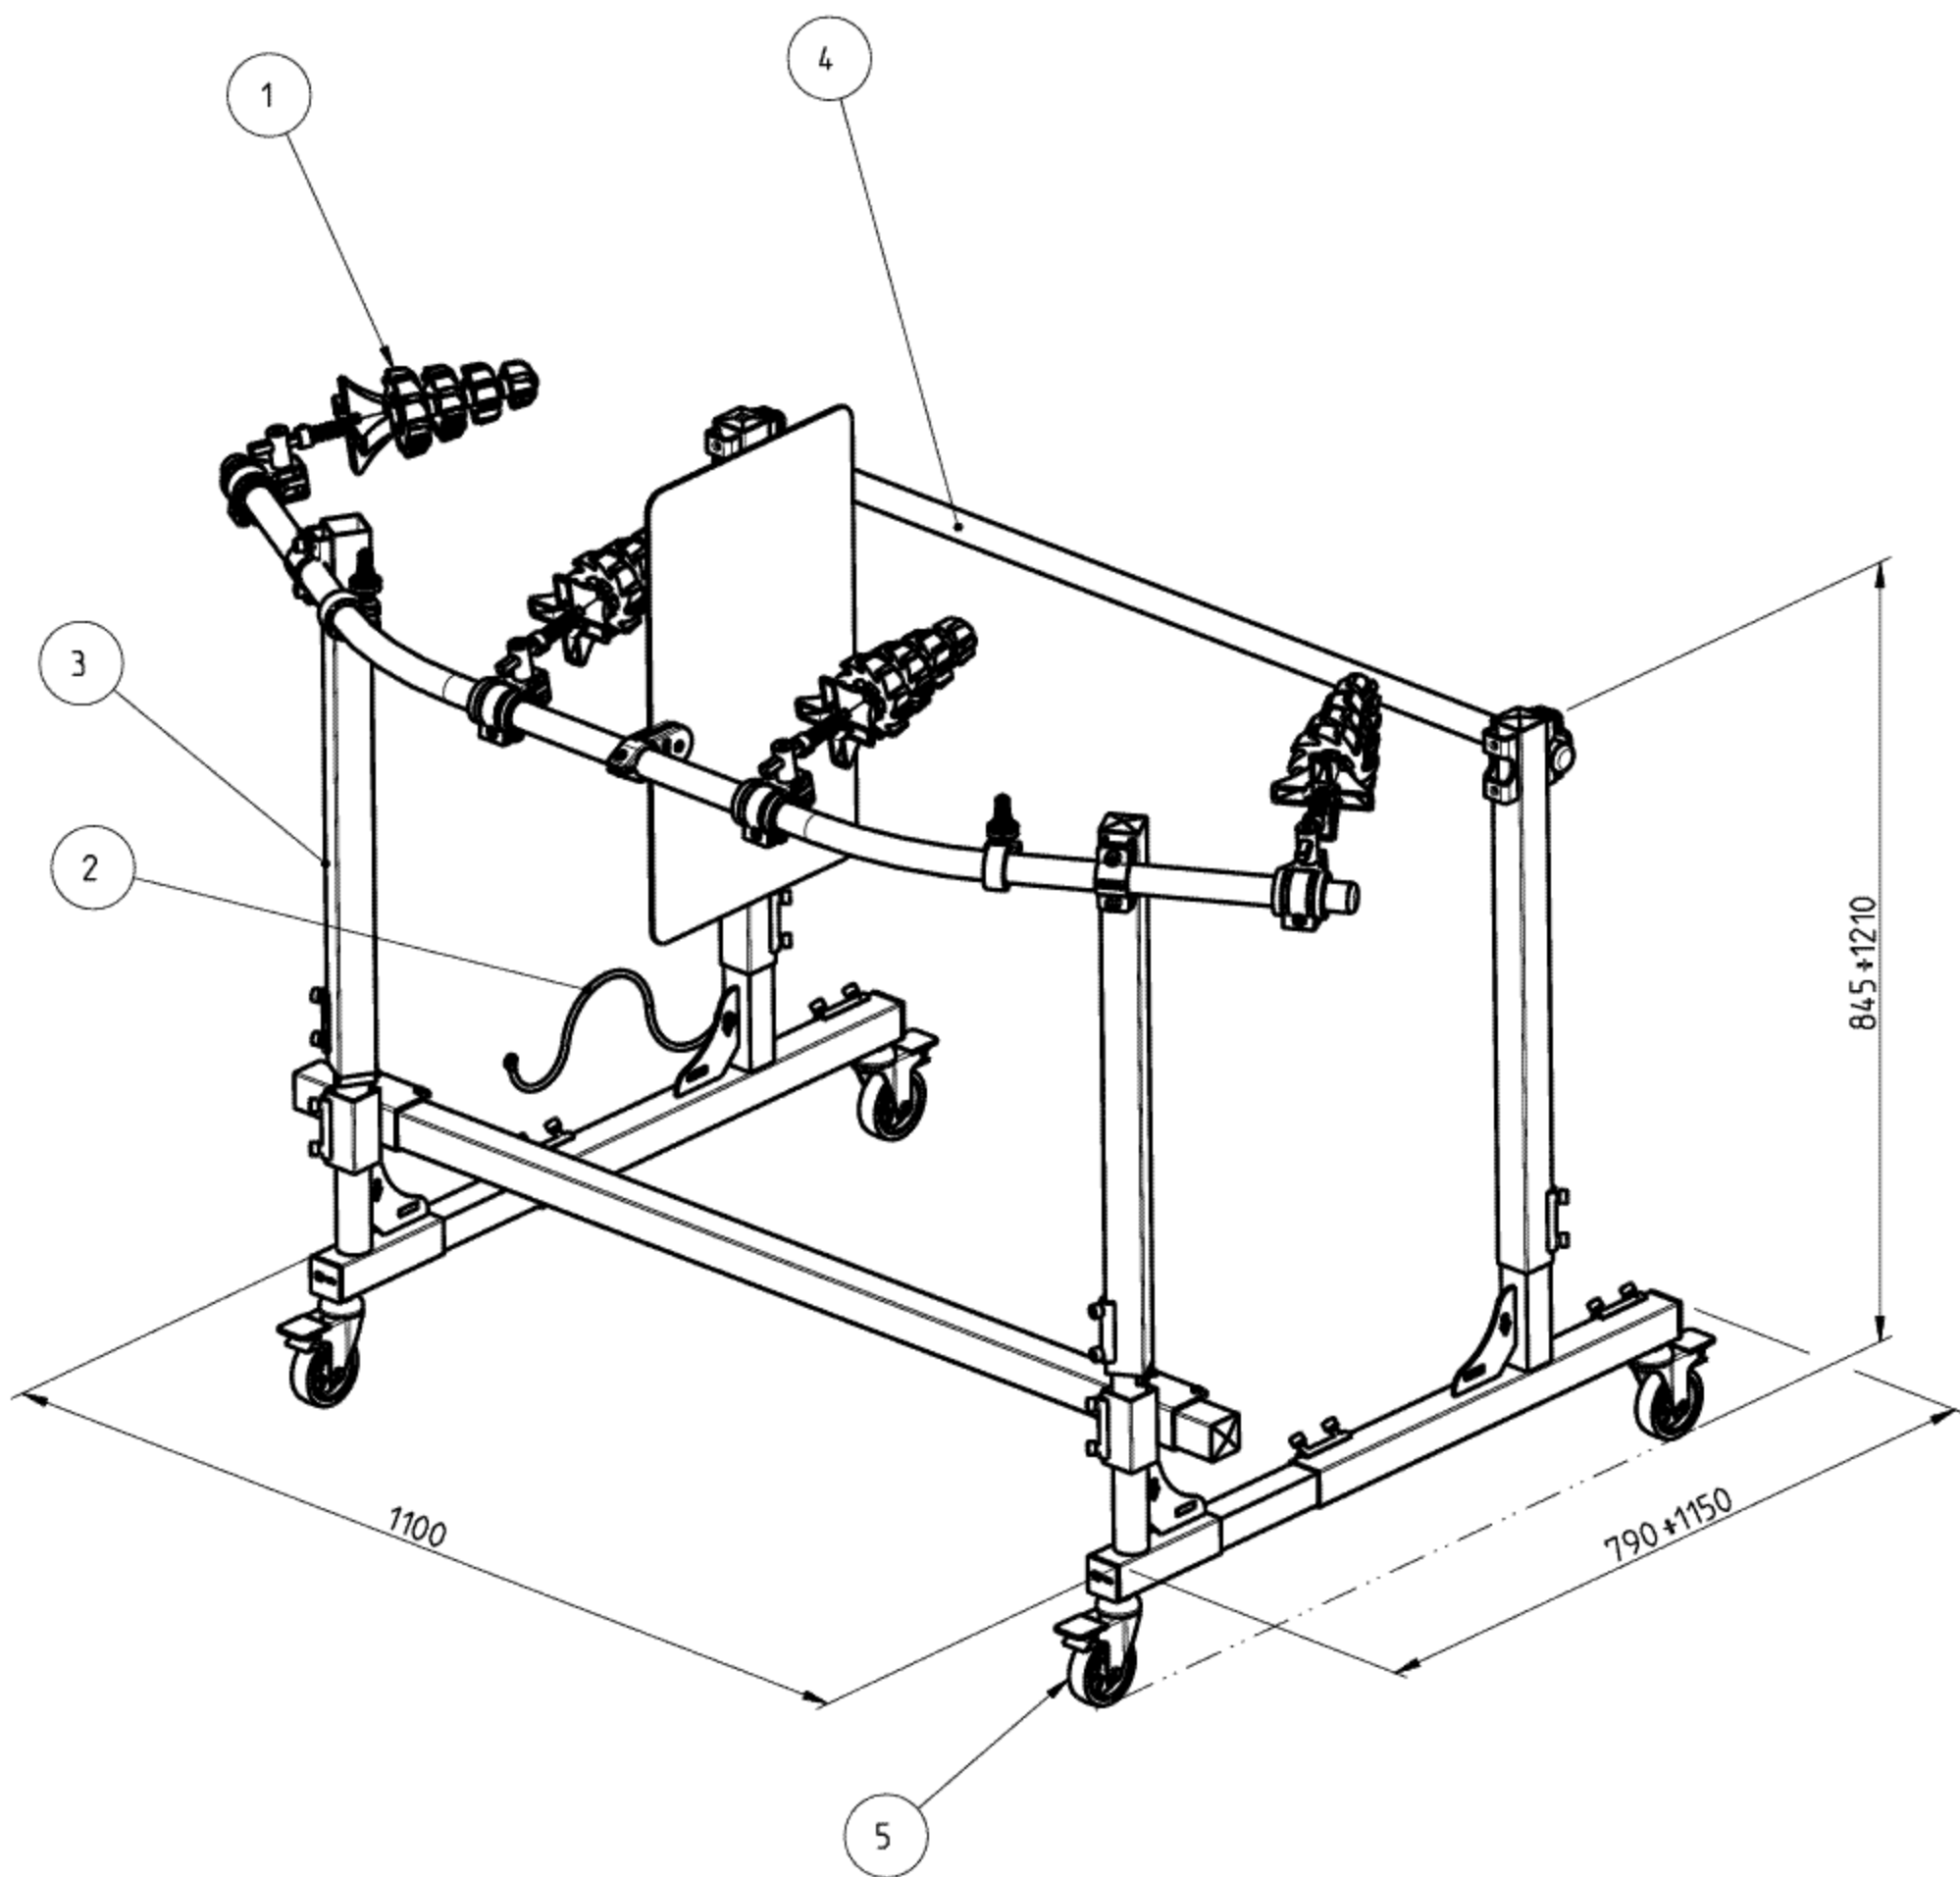

ROJ

56B1542

CANTRA ORIZZONTALE 2 COLORI TESTA-CODA
CANTRE HORIZONTAL 2 COULEURS TETE-QUEUE
HORIZONTAL 2-COLOUR MAGAZINE CREEL
2-FARBIGES HORIZ. SPULENGESTELL MIT RESERVE

54M261	1	Kit distribuzione aria 2P.
Codice	Q.ta'	Descrizione

65A62	1	Tubo rilsan Ø6 (mt. 5)
Codice	Q.ta'	Descrizione

5	56S20	1
4	56P85	1
3	56N184	1
2	54M153	1
1	26D38	4
Ref.	P/N	Q.ty

COD. 23E473