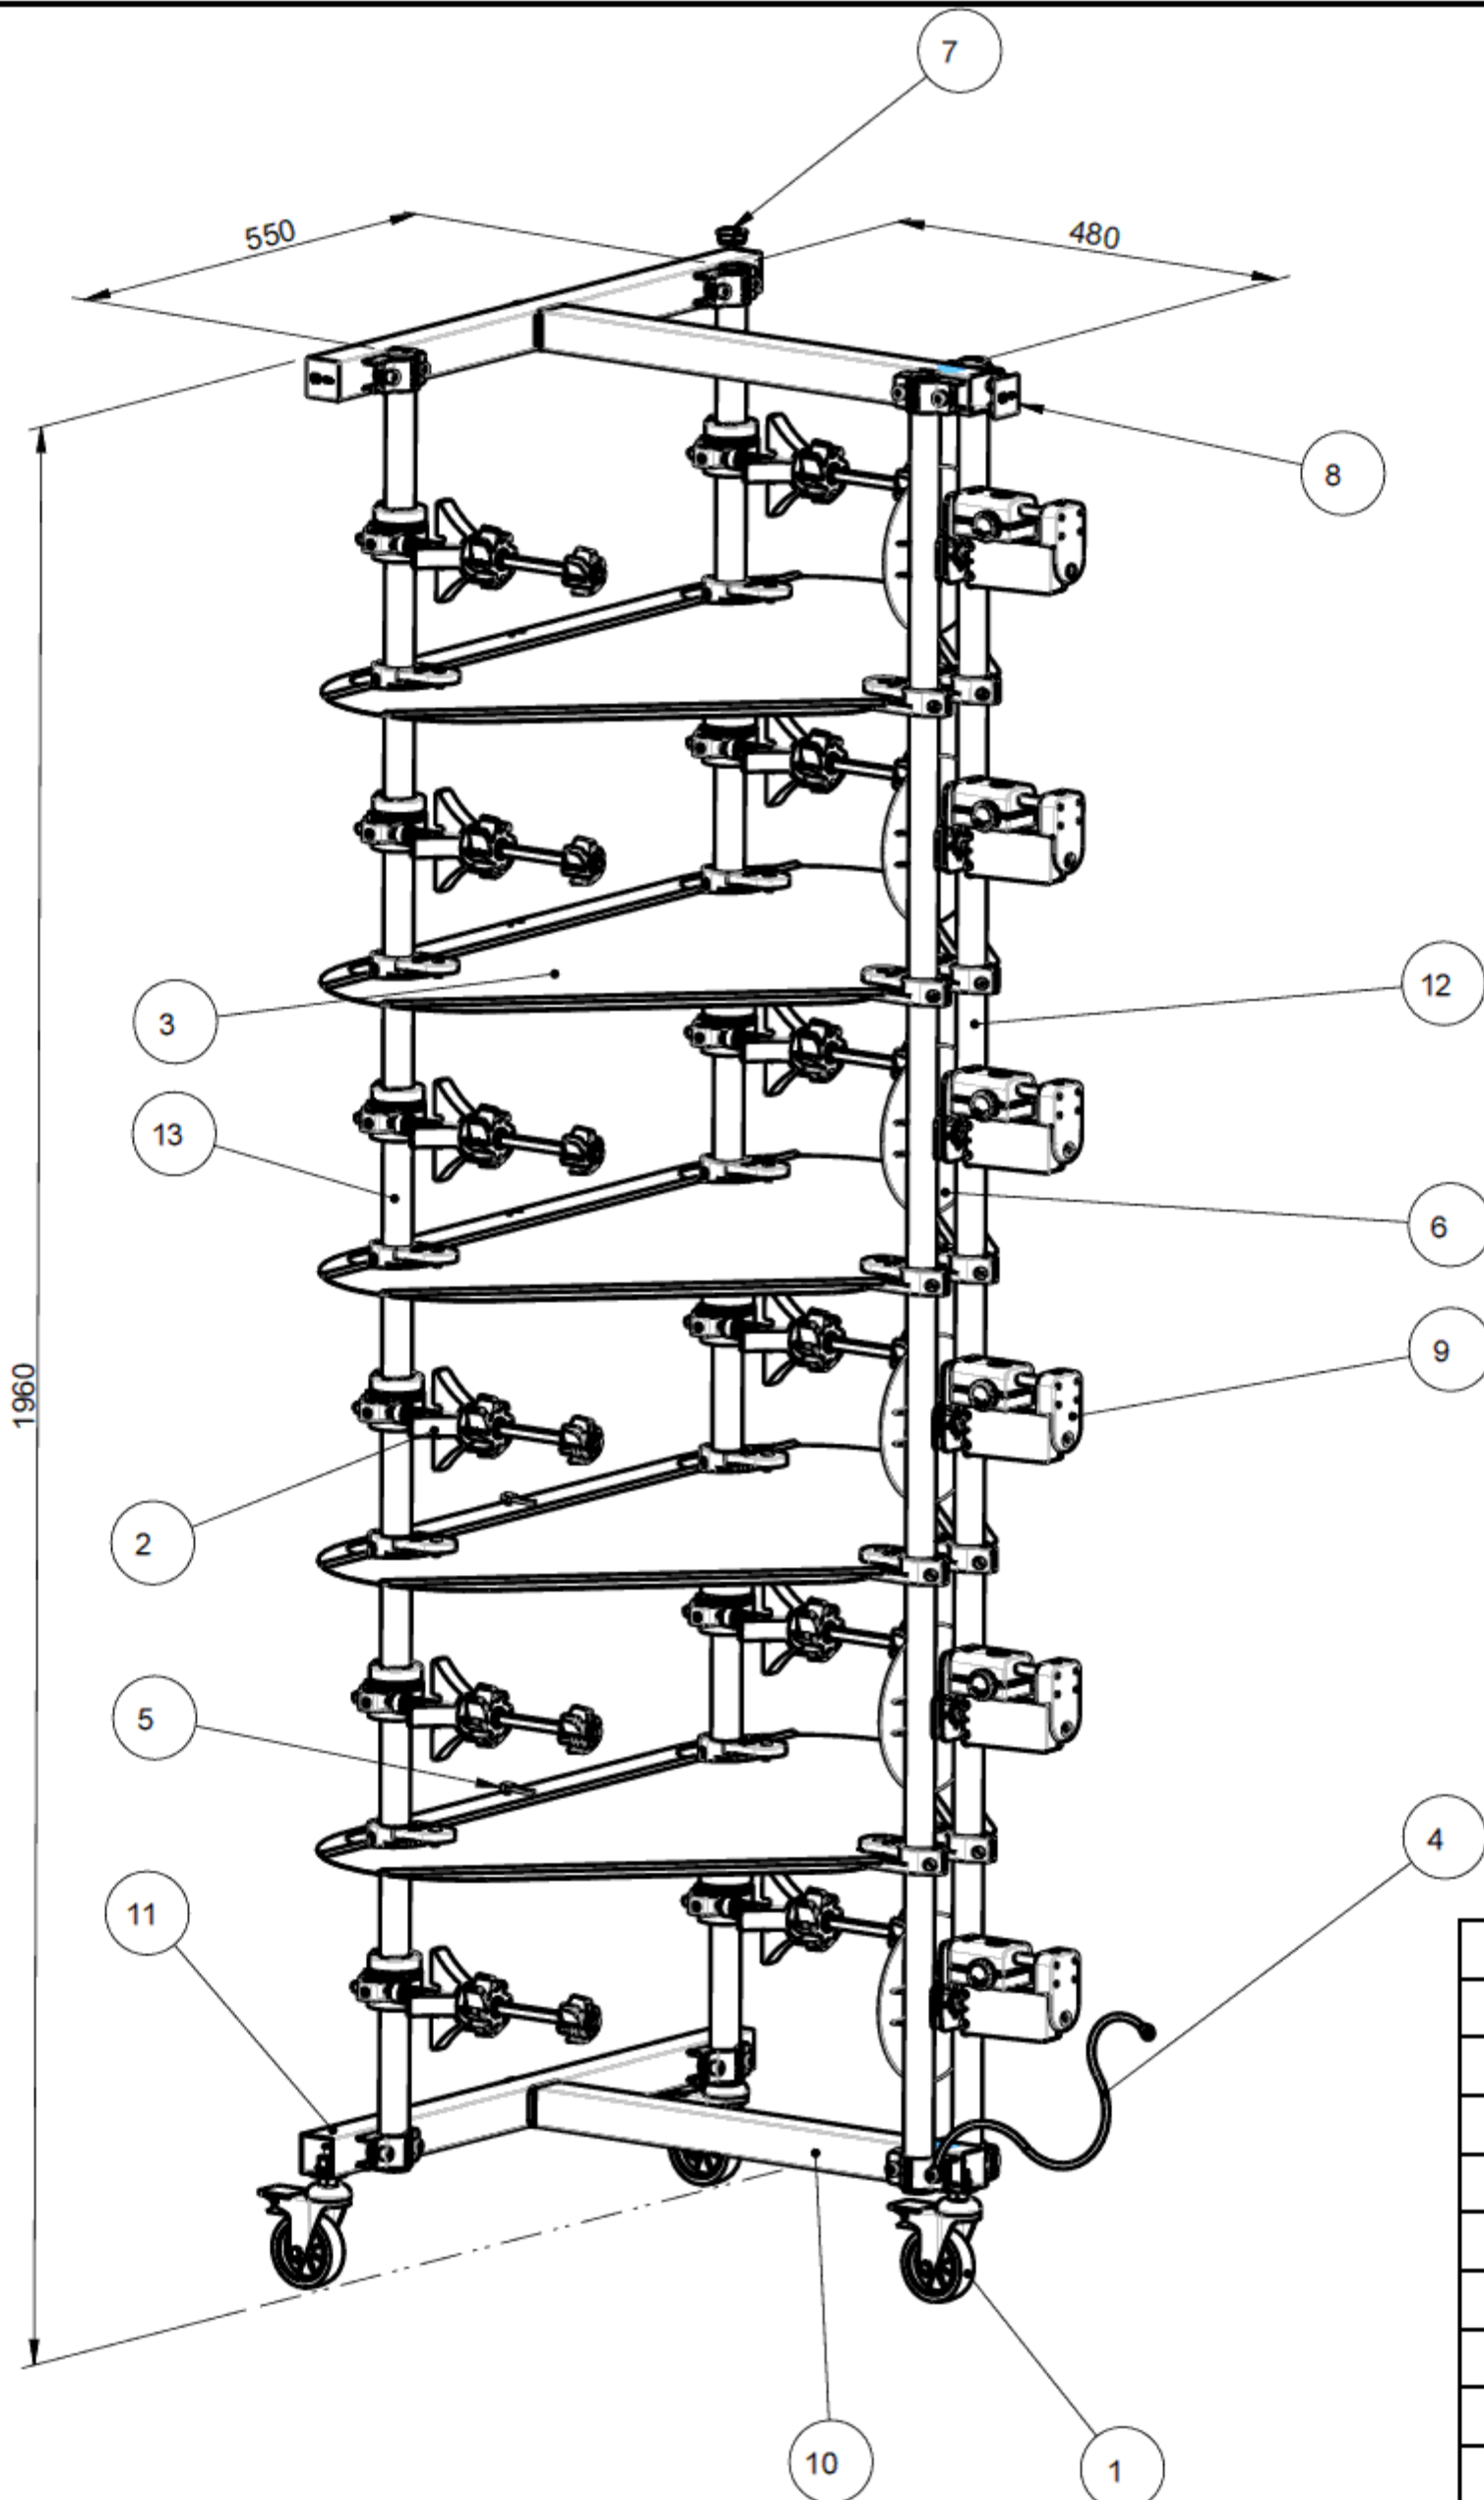

COD. 23E859

ROJ

56B2206

CANTRA VERTICALE 6 COLORI TESTA-CODA

CANTRE VERTICALE 6 COULEURS TETE-QUEUE

VERTICAL 6-COLOURS MAGAZINE CREEL

6-FARBIGES SENKRECHTES SPULENGESTELL MIT RESERVE

13	56R37	2
12	56Q94	2
11	56K17	2
10	56K15	2
9	54R15	6
8	54M328	3
7	54M327	4
6	54M325	6
5	54M271	2
4	54M153	1
3	35E91	5
2	26D36	12
1	25A32	3
Ref.	P/N	Q.ty