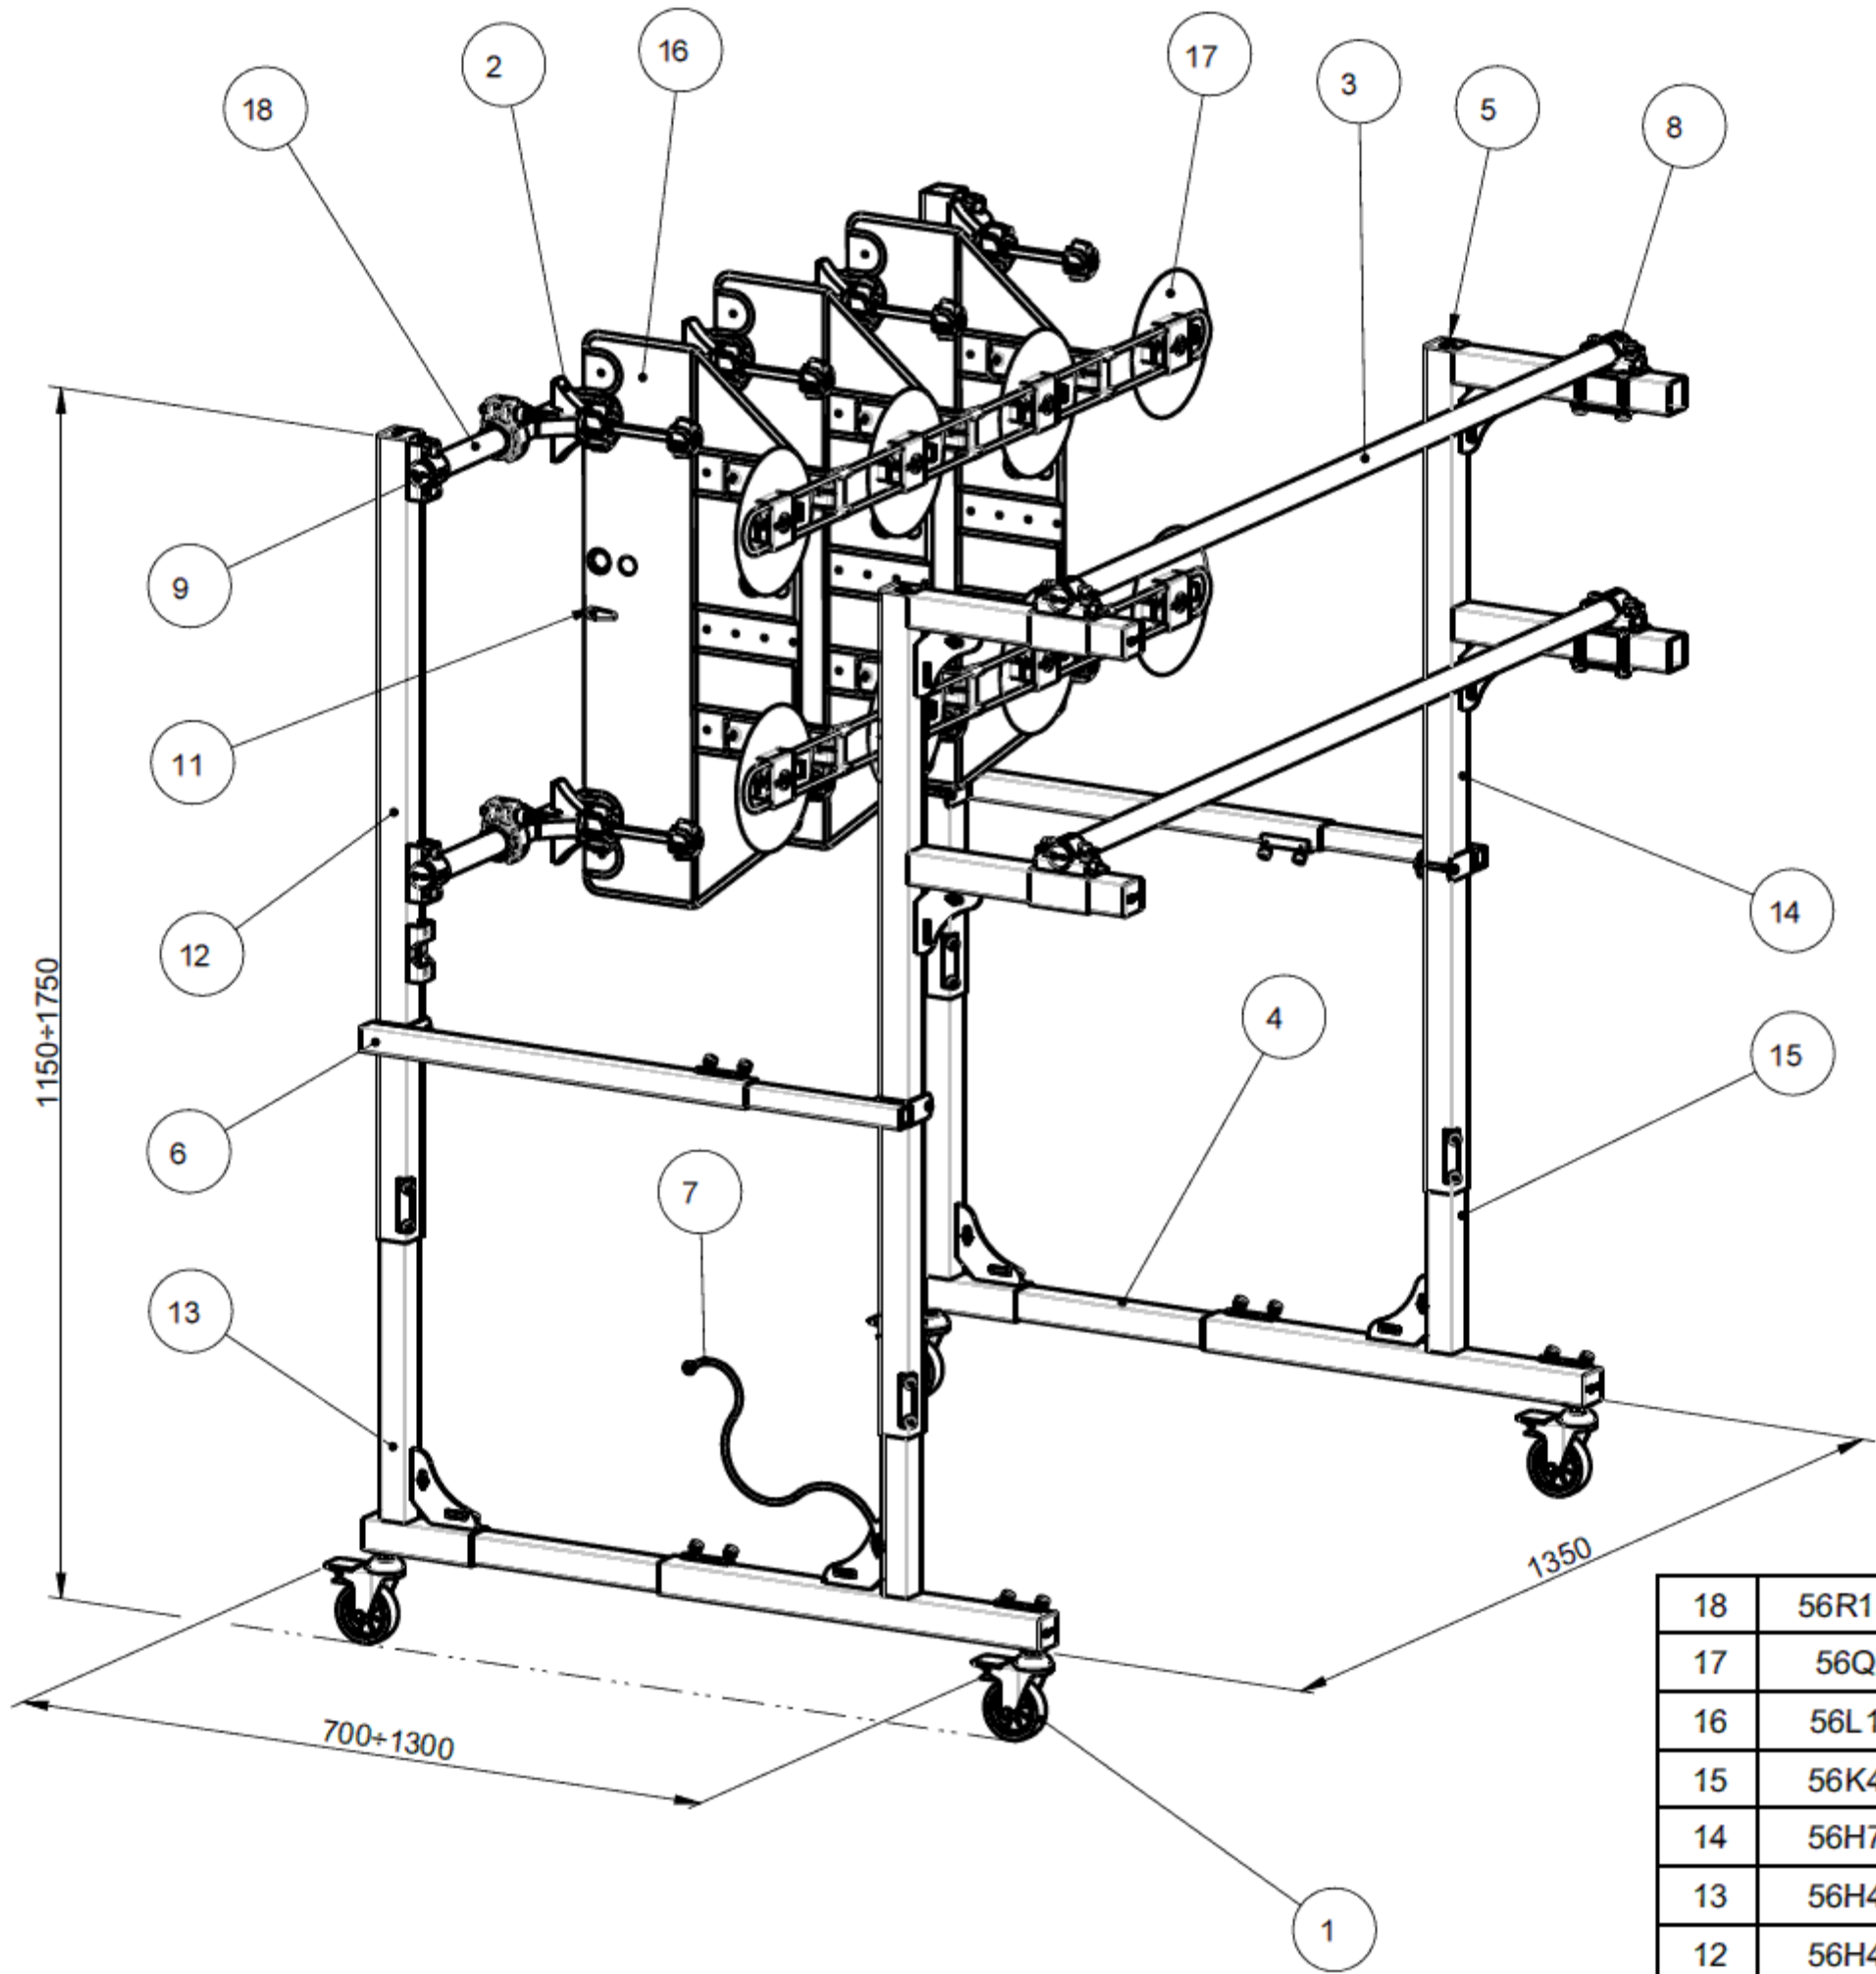

ROJ

56B2005

CANTRA E SUPPORTO 8 COLORI

CANTRE ET SUPPORT 8 COULEURS

8-COLOURS STAND AND CREEL

8-FARBIGES GESTELL UND SPULENGESTELL

18	56R150	2
17	56Q5	2
16	56L16	3
15	56K47	2
14	56H73	2
13	56H47	2
12	56H40	2
11	54M58	3
10	54M328	5
9	54M327	4
8	54M214	4
7	54M153	1
6	54M138	2
5	43C125	2
4	29G6	2
3	29E25	2
2	26D36	8
1	25A32	4
Ref.	P/N	Q.ty

Rocche-Bobbins	
∅ max x H	∅ x H max
240 x 200	240 x 200

COD. 23E845