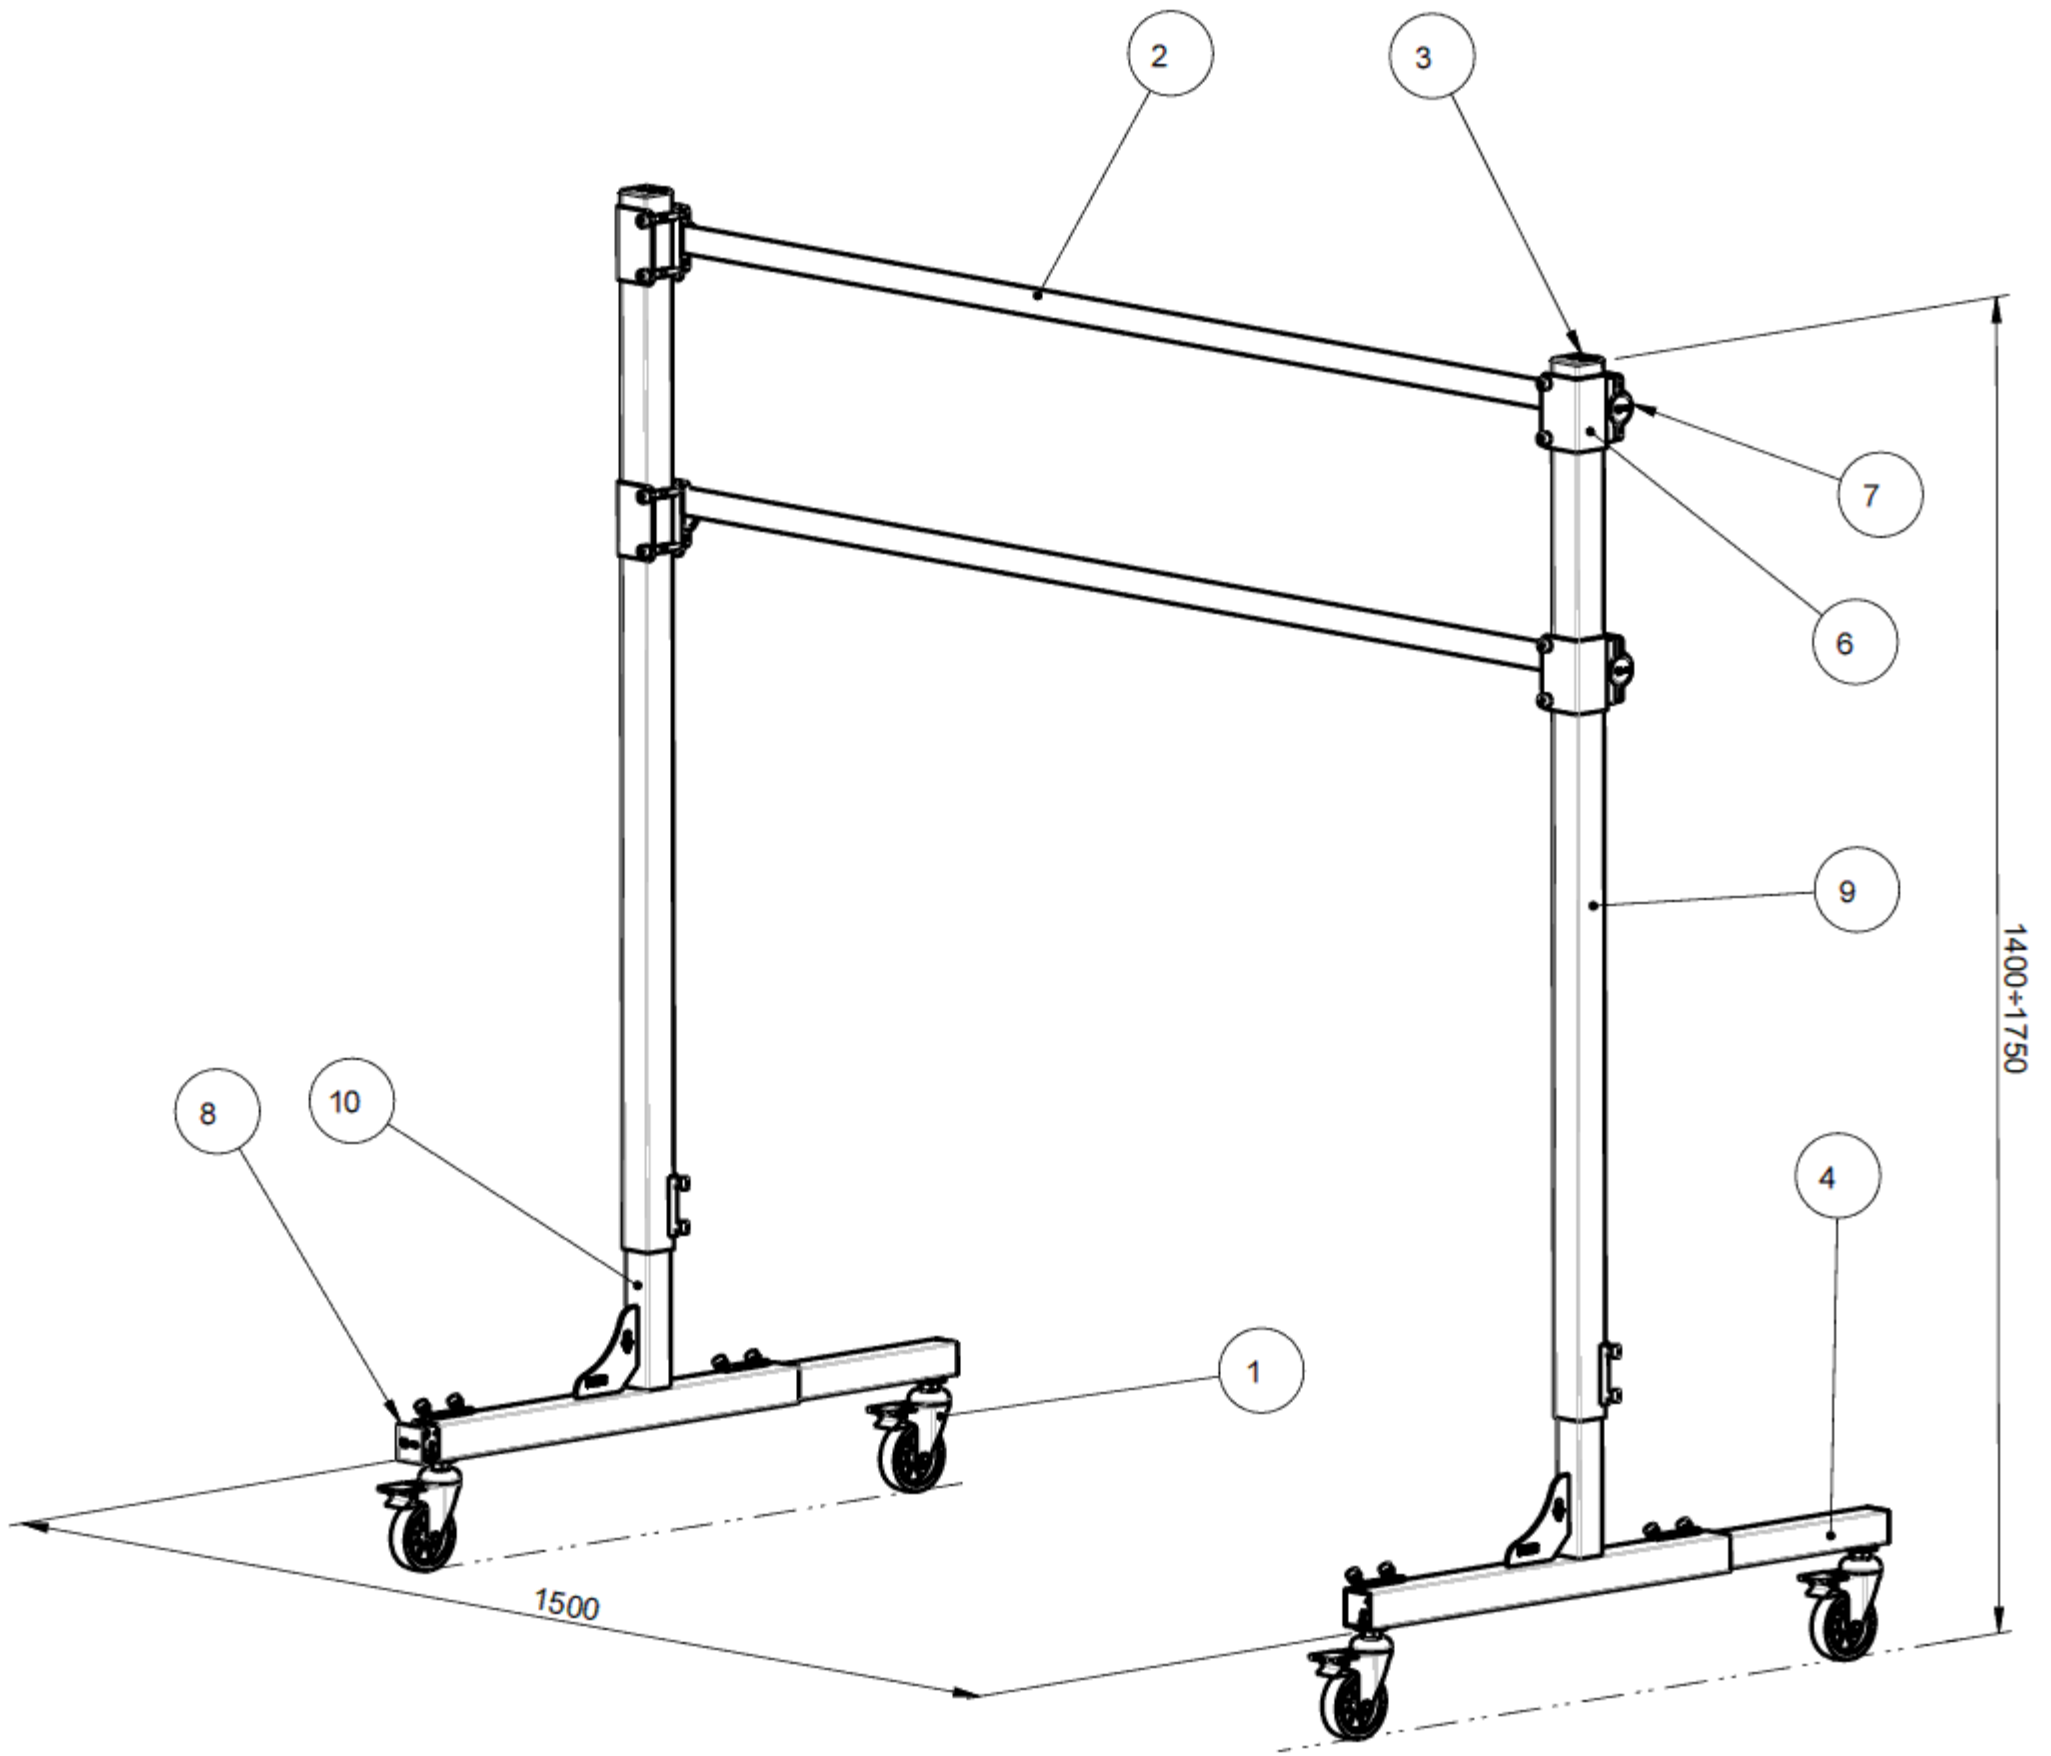

COD. 23E868

ROJ

56B2305

SUPPRTO PER 4/8 TESTE

SUPPORTO POUR 4/8 TETES

STAND FOR 4/8 UNITS

GESTELL FUR 4/8 KOPFE

10	56K47	2
9	56H75	2
8	54M328	1
7	54M327	2
6	54M214	4
5	54M196	1
4	54M182	2
3	43C125	2
2	29E68	2
1	25A32	4
Ref.	P/N	Q.ty