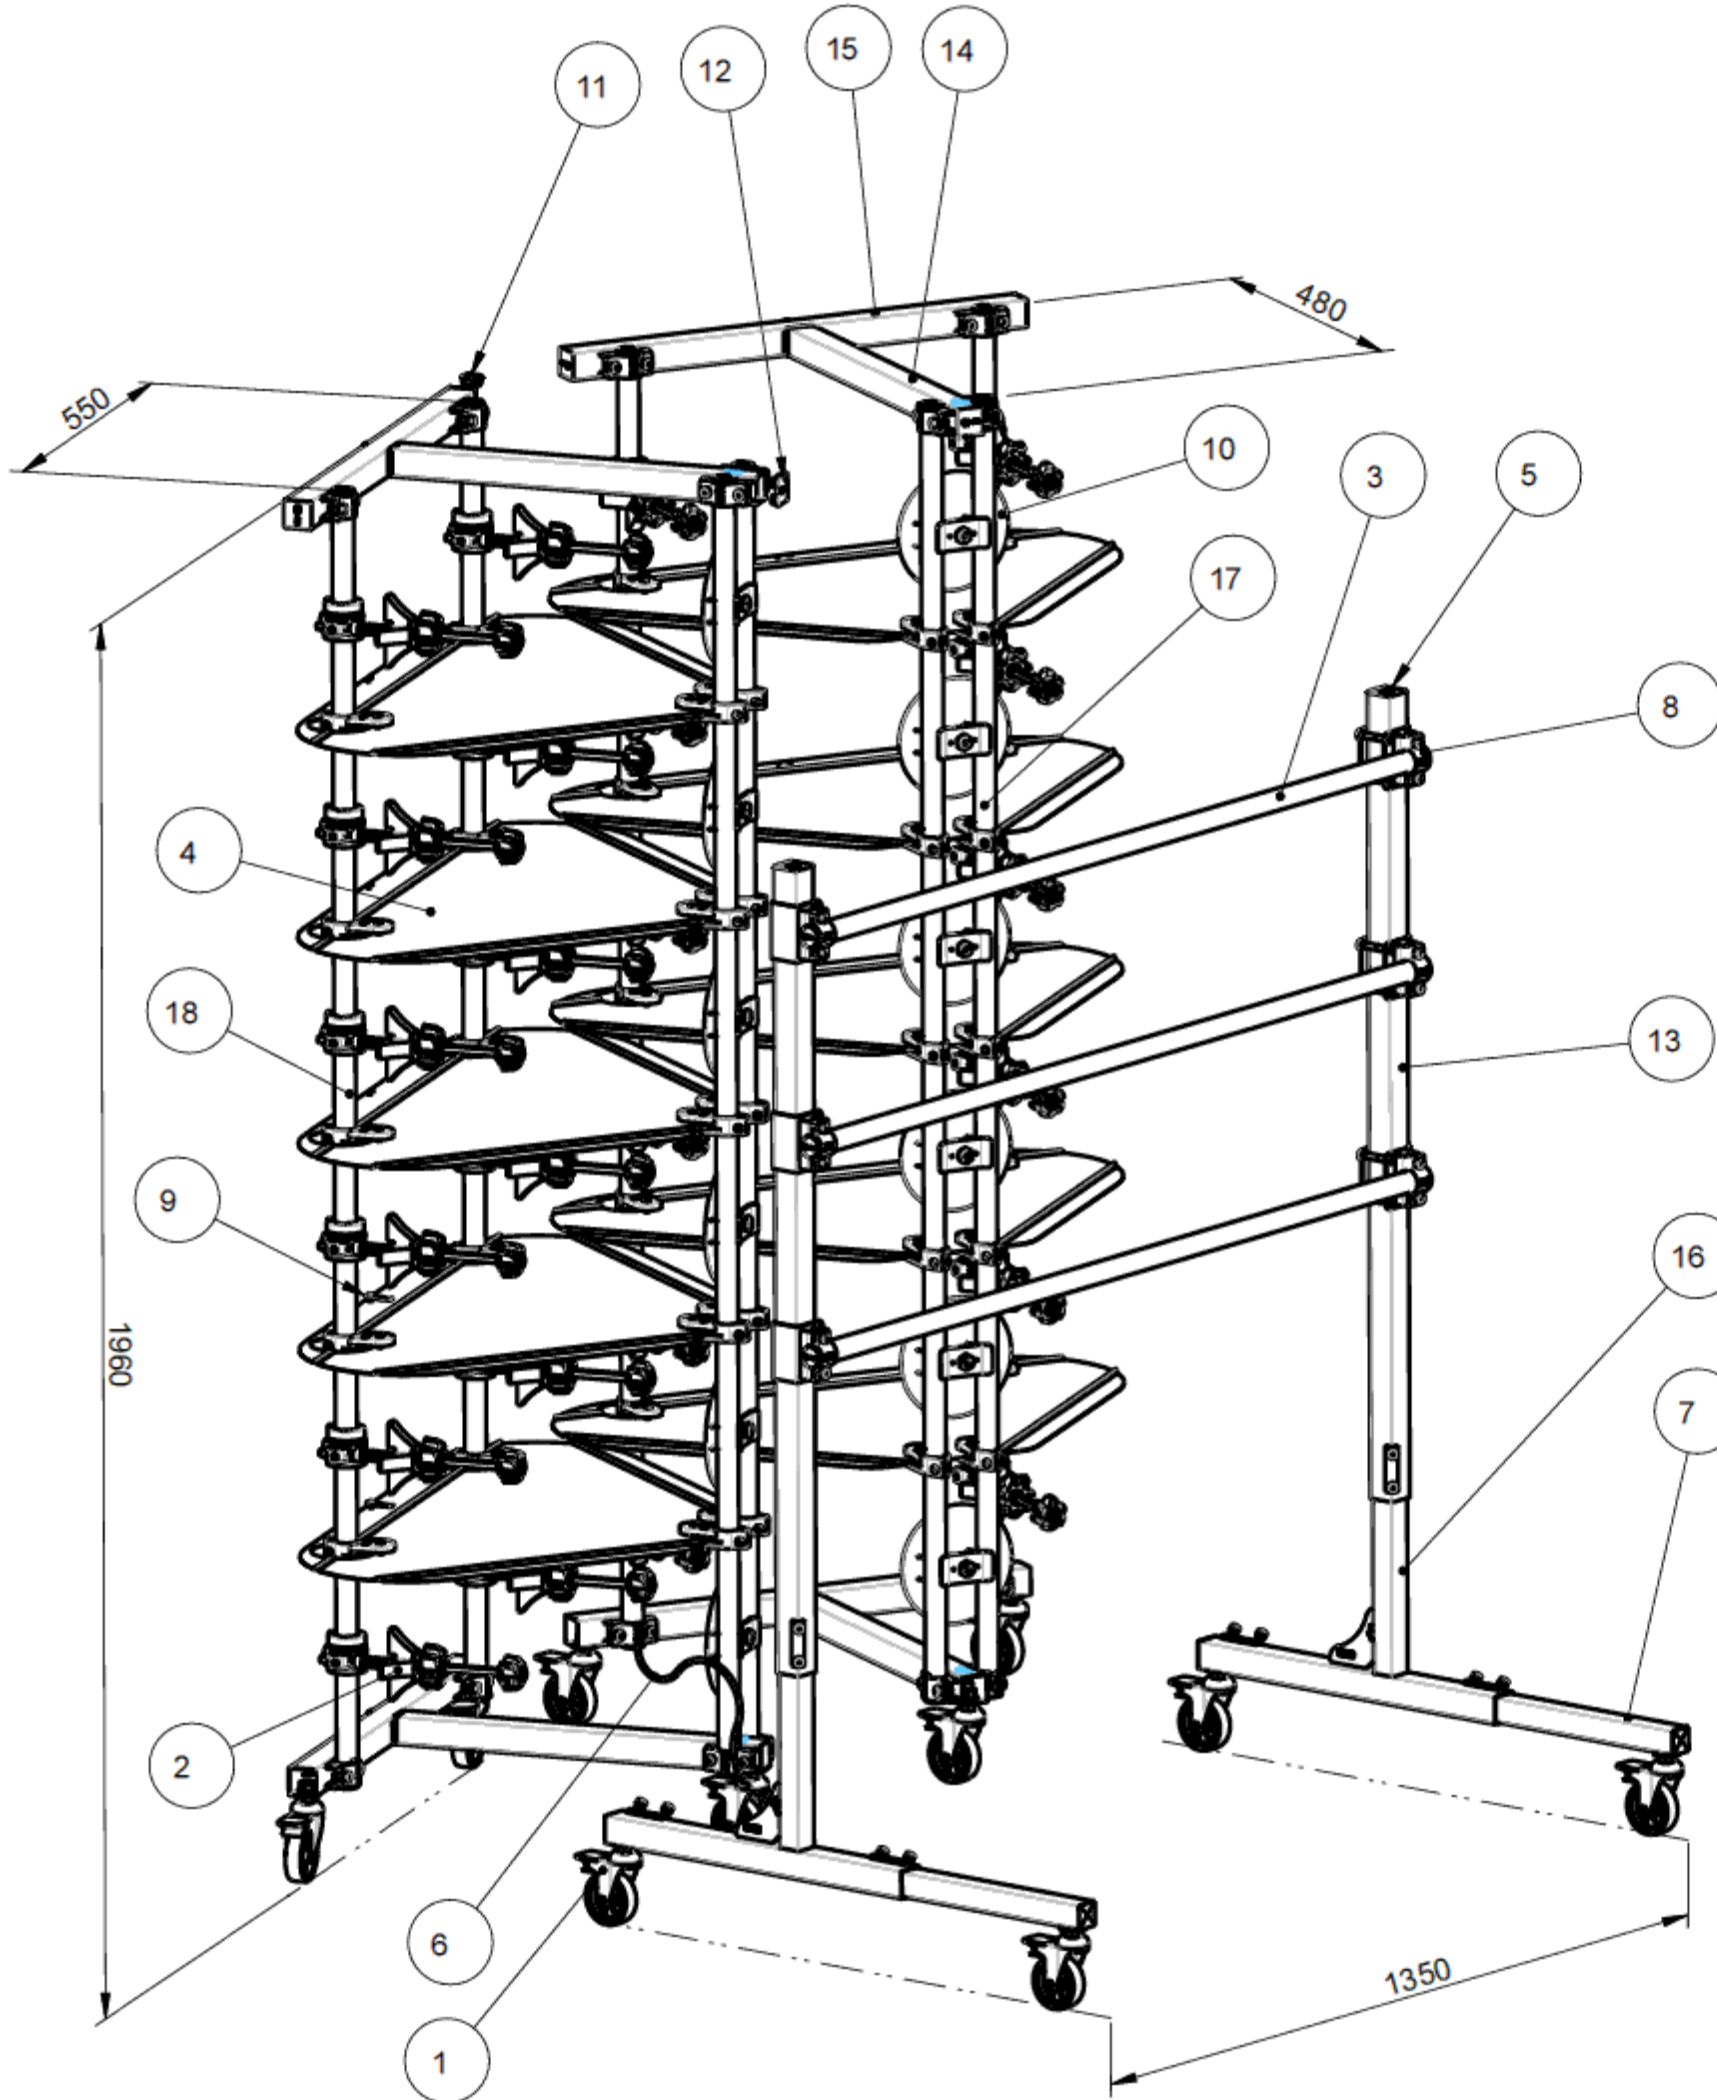

Rocche-Bobbins	
\varnothing max x H	\varnothing x H max
250 x 220	150 x 300

COD. 23E853

ROJ

56B2105

CANTRA VERTICALE E SUPPORTO 12 COLORI TESTA-CODA
 CANTRE VERTICALE ET SUPPORT 12 COULEURS TETE-QUEUE
 12-COLOURS STAND AND VERTICAL MAGAZINE CREEL
 12-FARBIGES SENKRECHTES SPULENGESTELL MIT RESERVE