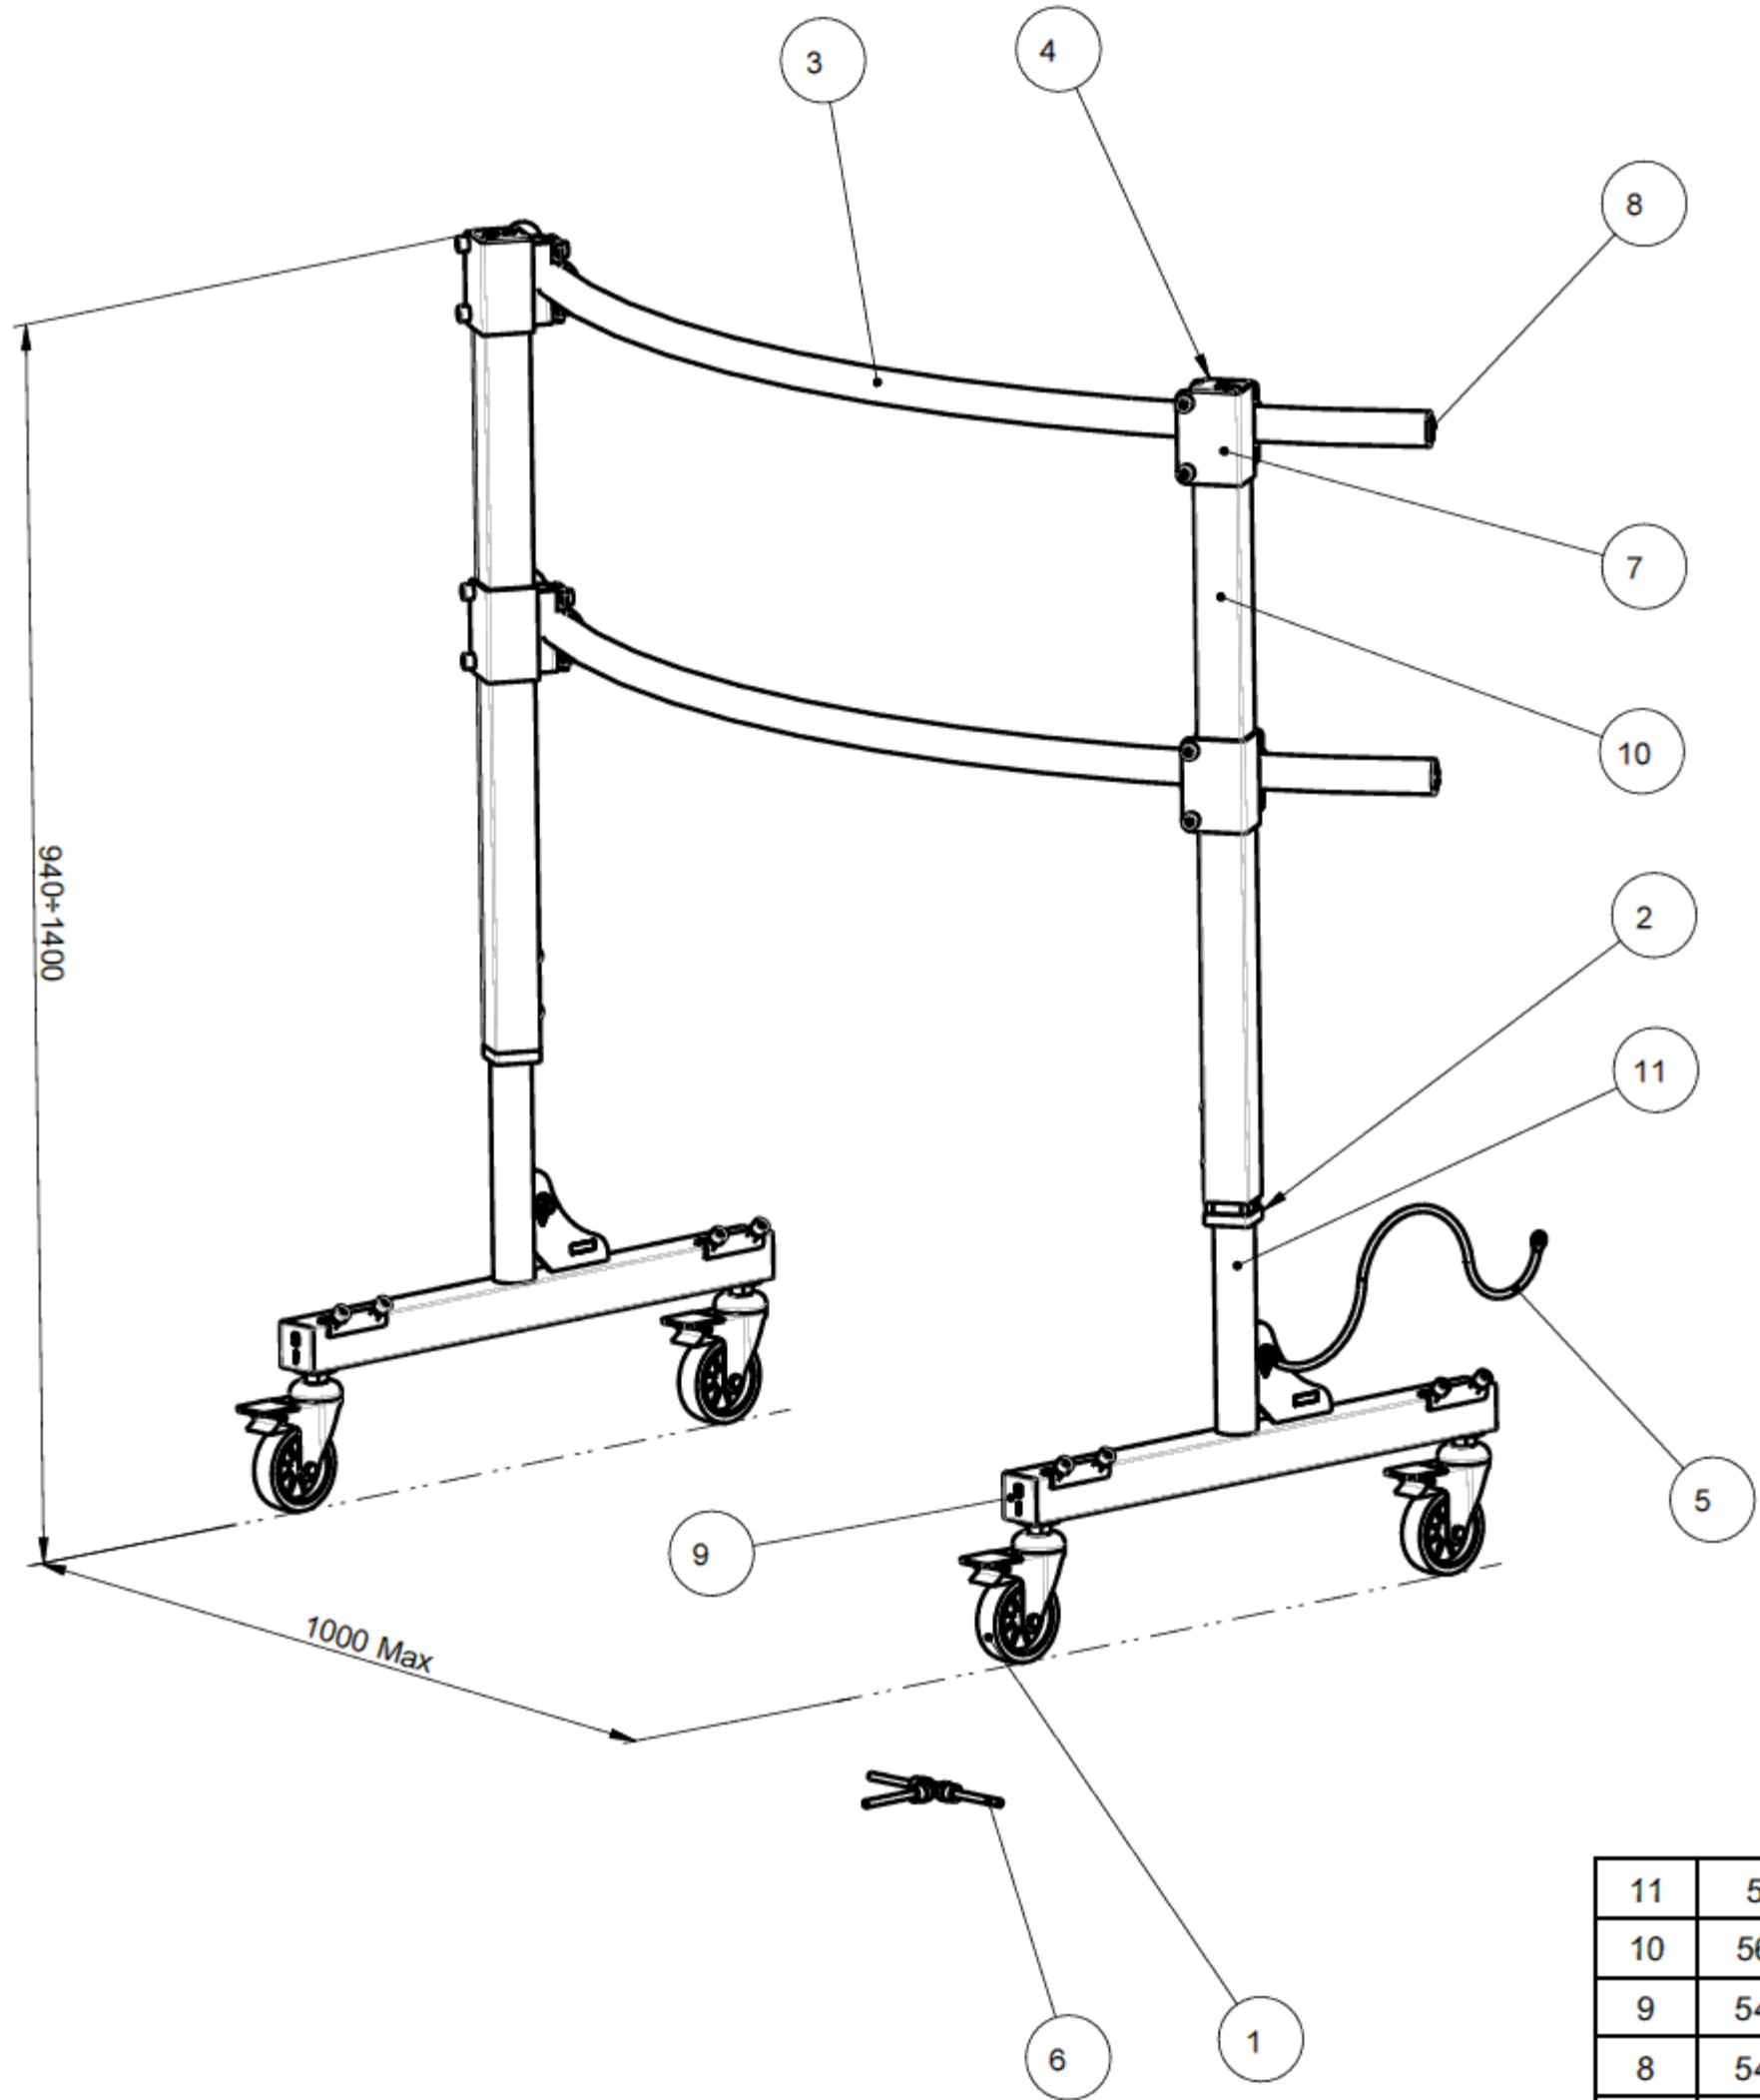

COD. 23E869

ROJ

56B2306

SUPPRTO PER 6 TESTE

SUPPORTO POUR 6 TETES

STAND FOR 6 UNITS

GESTELL FUR 6 KOPFE

11	56K49	2
10	56H143	2
9	54M328	2
8	54M327	2
7	54M214	4
6	54M195	1
5	54M153	1
4	43C125	2
3	29E96	2
2	28E709	2
1	25A32	4
Ref.	P/N	Q.ty