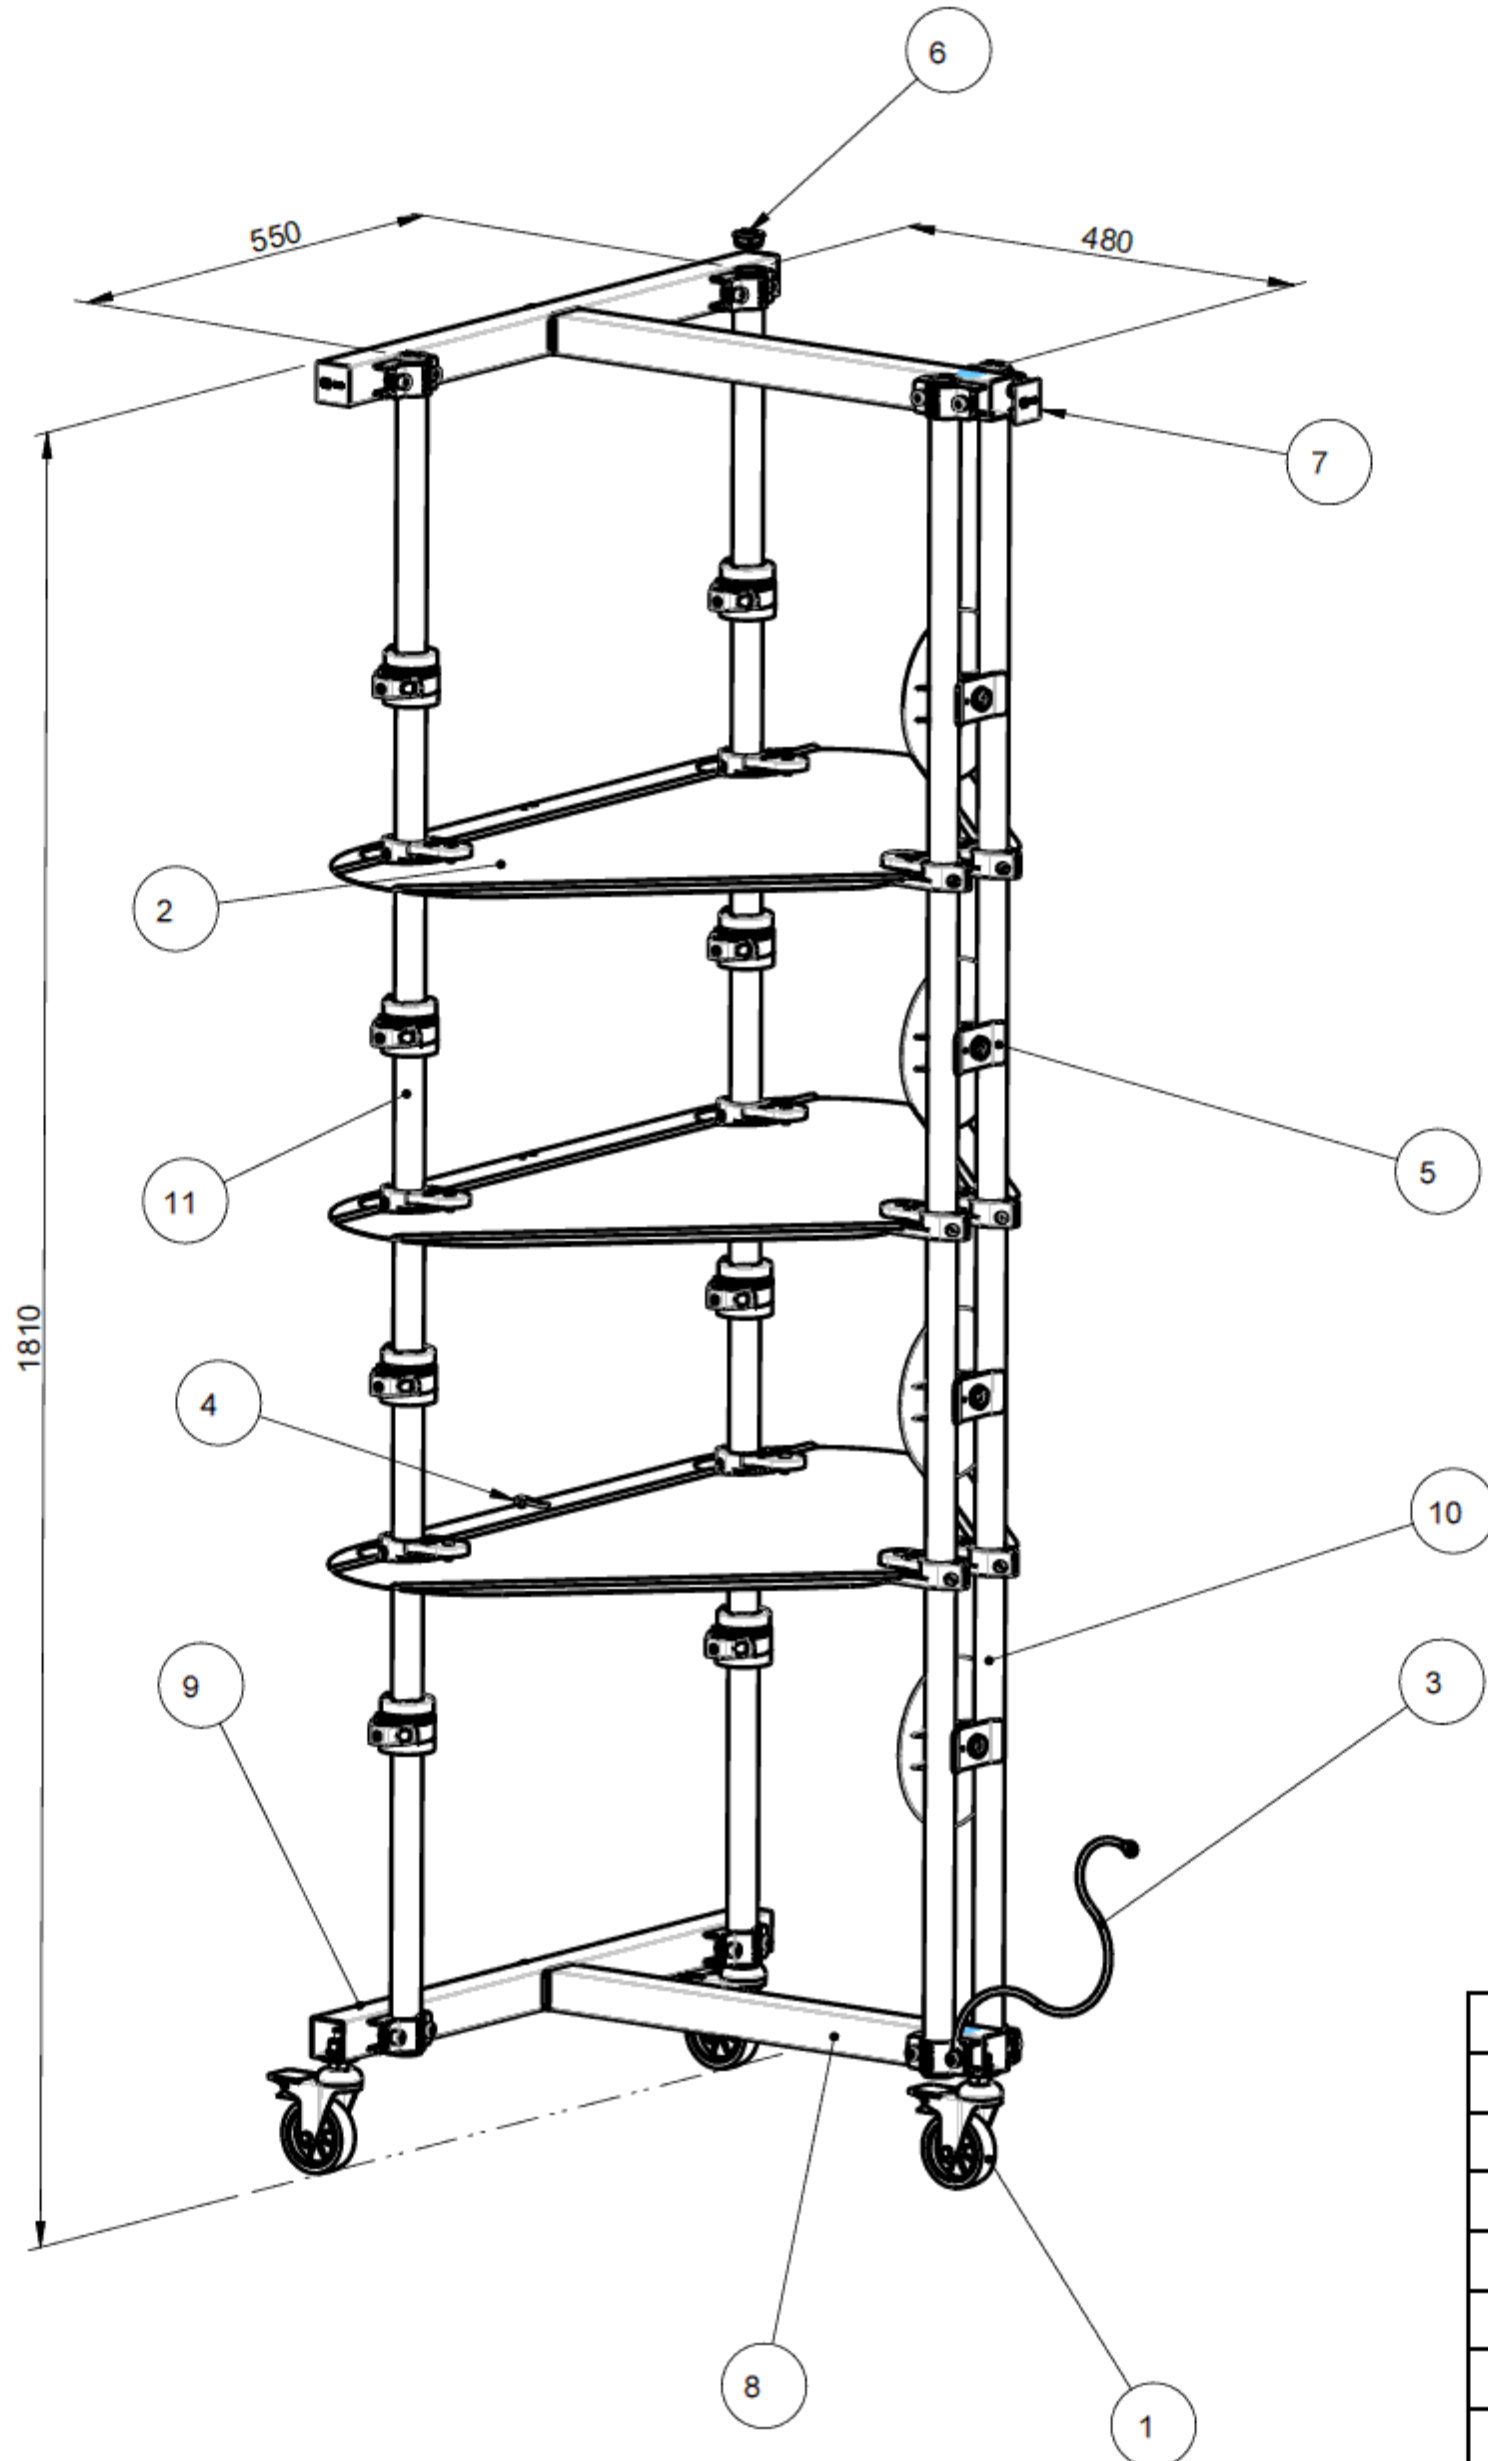

Rocche-Bobbins	
∅ max x H	∅ x H max
360 x 260	150 x 400

COD. 23E856

ROJ

56B2203

CANTRA VERTICALE 4 COLORI TESTA-CODA

CANTRE VERTICALE 4 COULEURS TETE-QUEUE

VERTICAL 4-COLOURS MAGAZINE CREEL

4-FARBIGES SENKRECHTES SPULENGESTELL MIT RESERVE