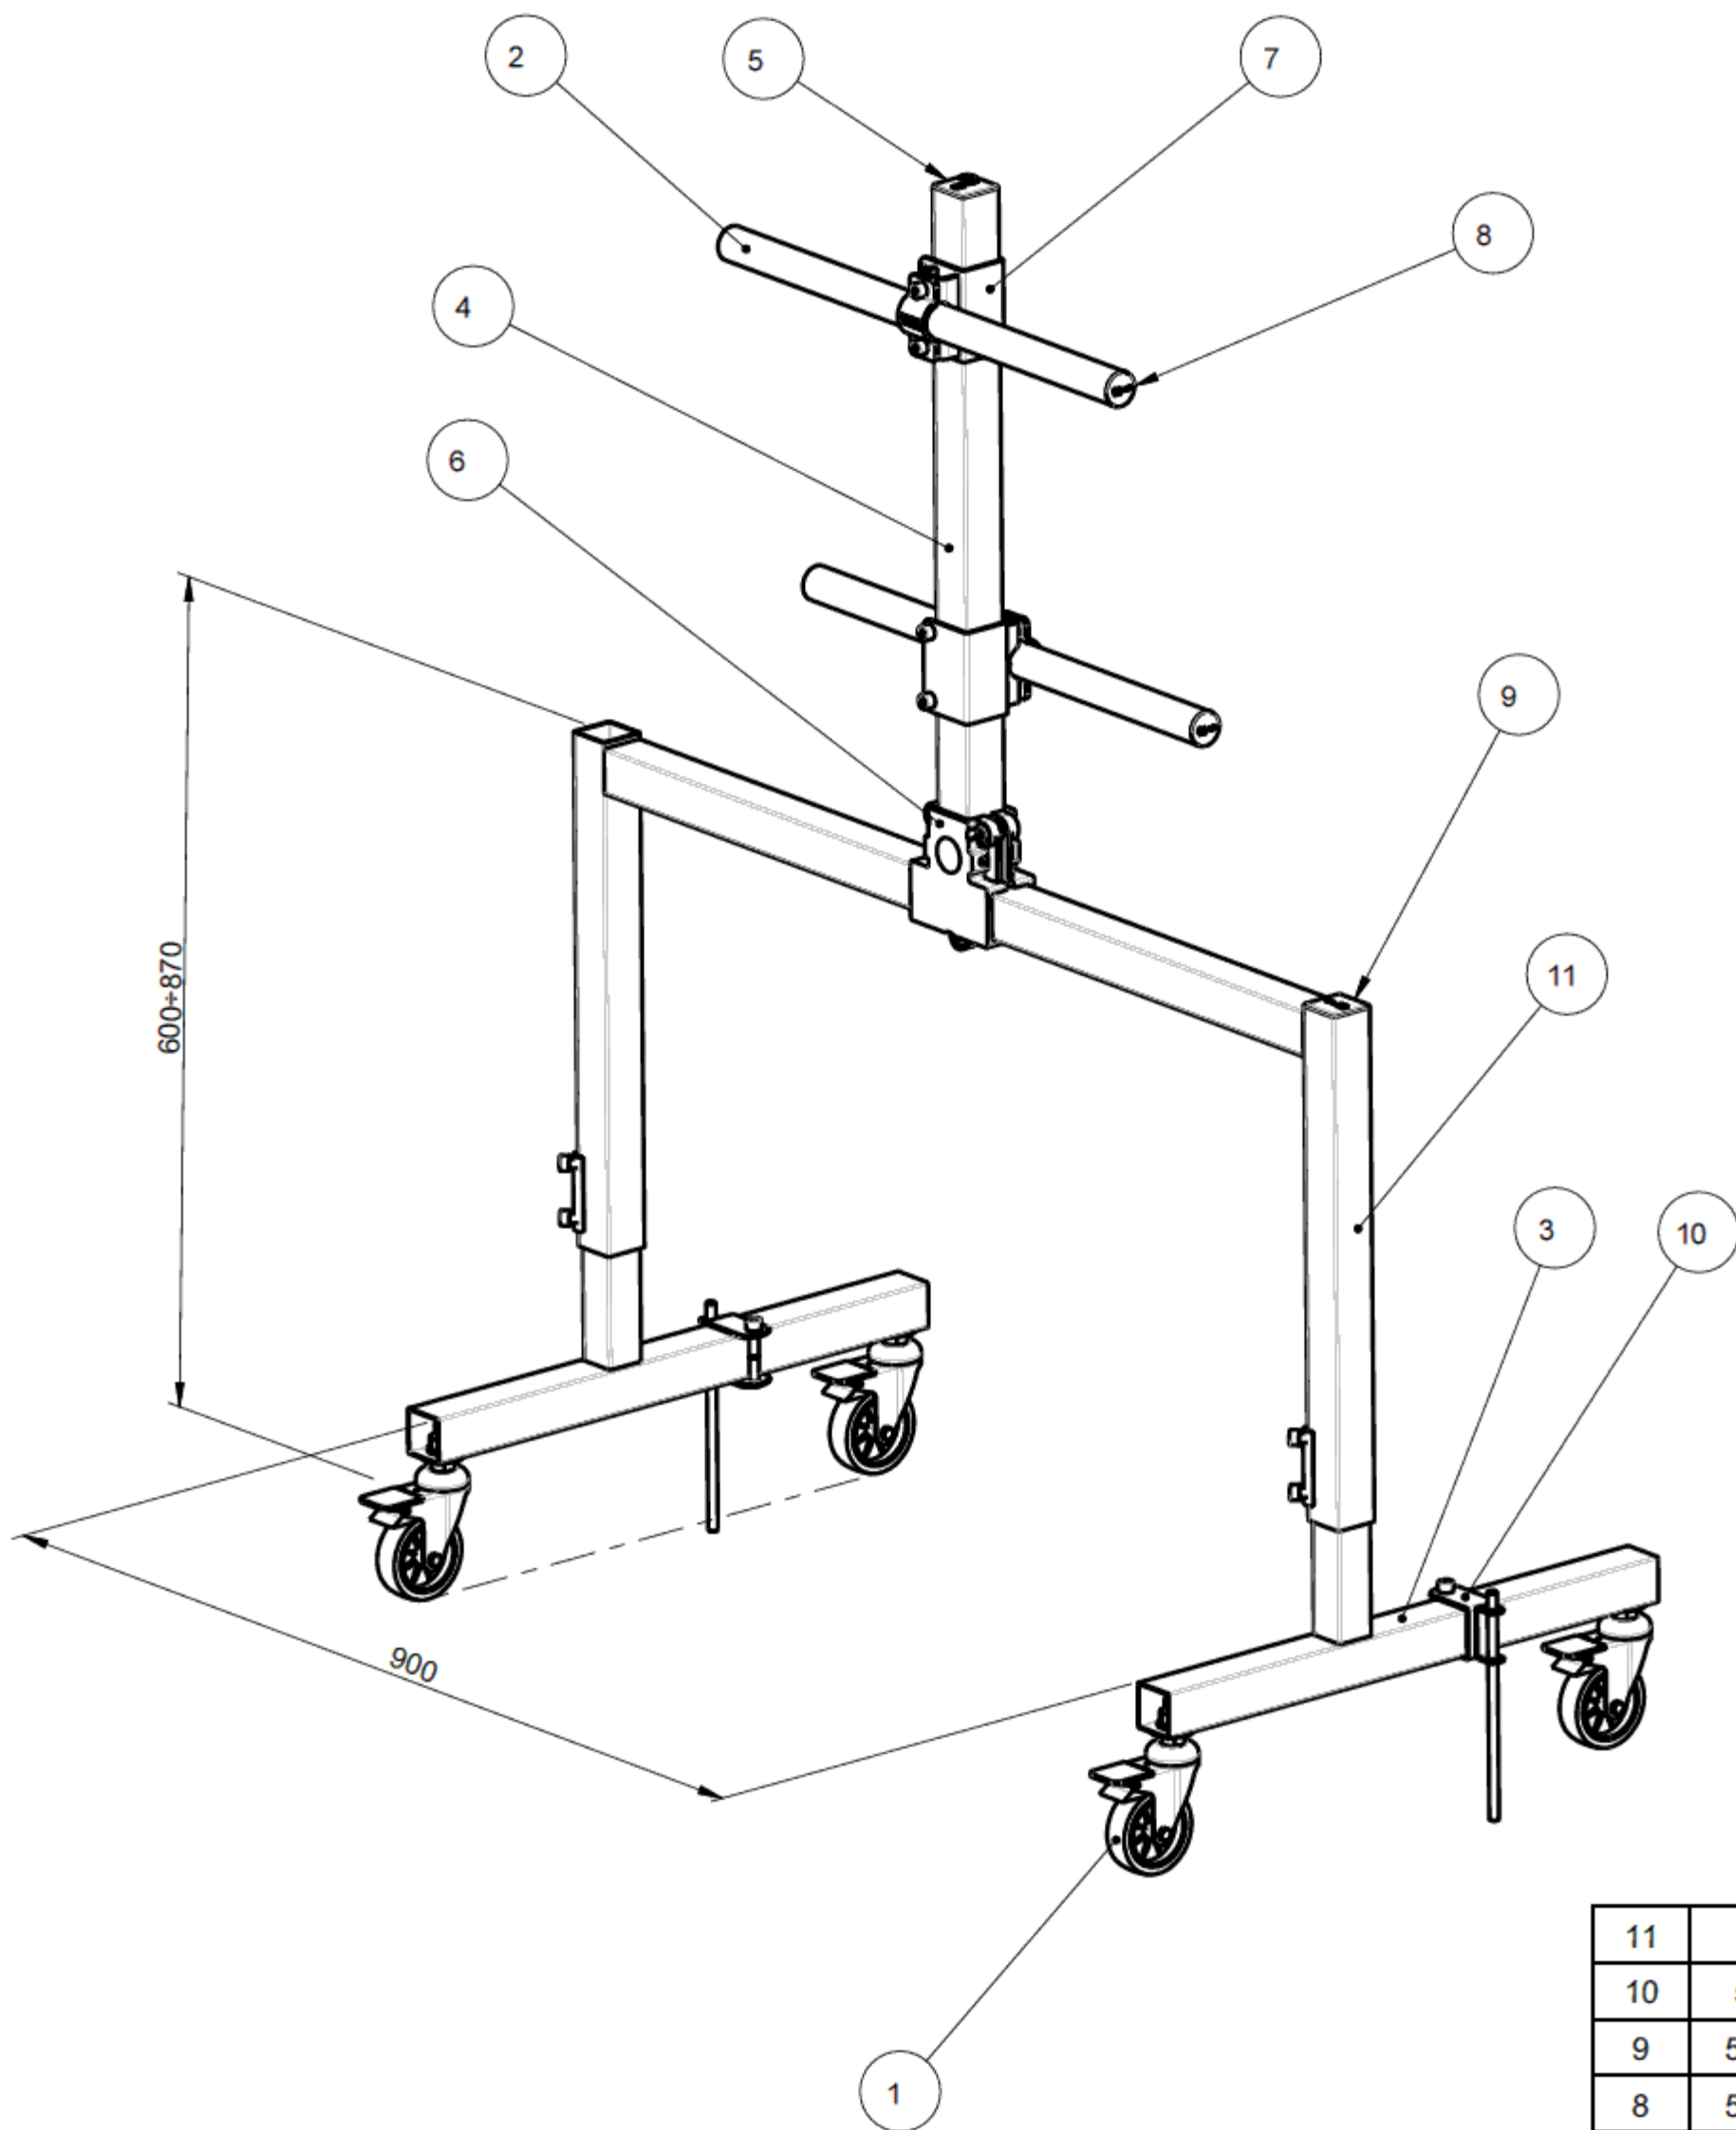

ROJ

56B2302

SUPPORTO PER 4 TESTE

SUPPORT POUR 4 TETES

STAND FOR 4 UNITS

GESTELL FUR 4 KOPFE

11	56H70	1
10	54M95	1
9	54M328	3
8	54M327	2
7	54M214	2
6	54M103	1
5	43C125	1
4	29G69	1
3	29G59	2
2	29E36	2
1	25A32	4
Ref.	P/N	Q.ty