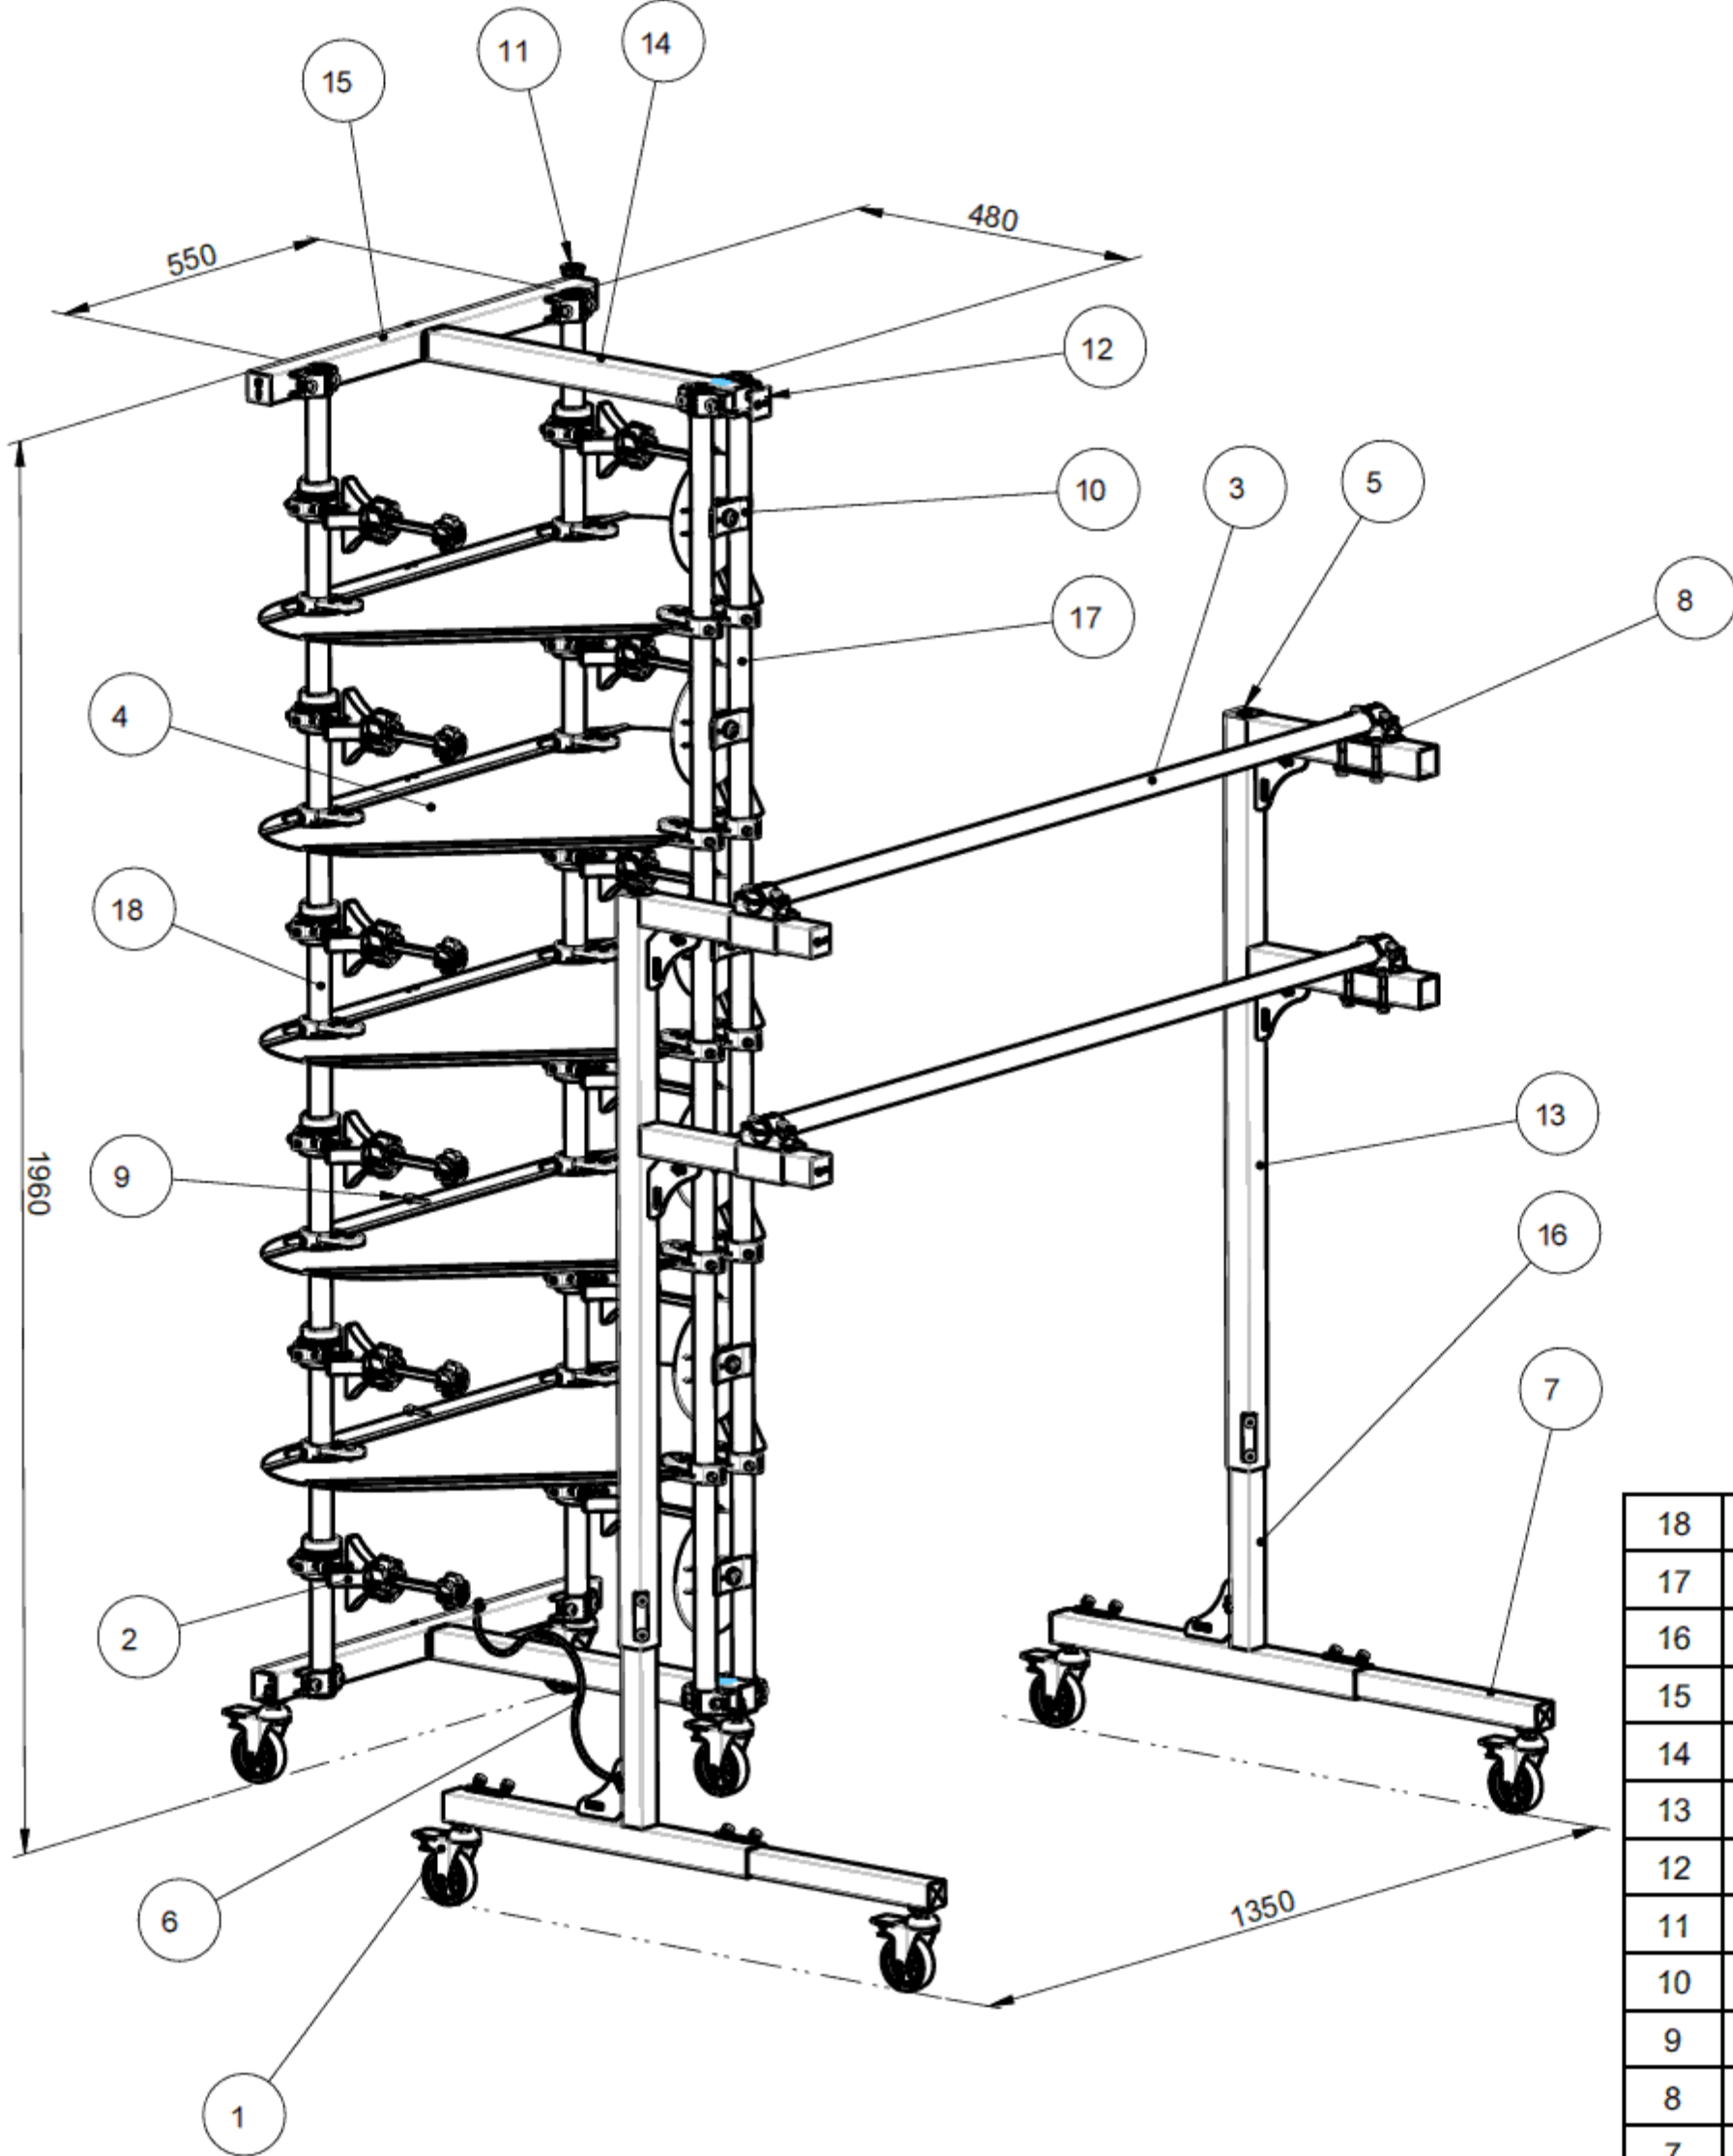

ROJ

56B2102

CANTRA VERTICALE 6 COLORI TESTA-CODA

CANTRE VERTICALE 6 COULEURS TETE-QUEUE

VERTICAL 6-COLOURS MAGAZINE CREEL

6-FARBIGES SENKRECHTES SPULENGESTELL MIT RESERVE

18	56R37	2
17	56Q94	2
16	56K47	2
15	56K17	2
14	56K15	2
13	56H73	2
12	54M328	6
11	54M327	6
10	54M325	6
9	54M271	2
8	54M214	4
7	54M182	2
6	54M153	1
5	43C125	2
4	35E91	5
3	29E25	2
2	26D36	12
1	25A32	7
Ref.	P/N	Q.ty

Rocche-Bobbins	
∅ max x H	∅ x H max
250 x 220	150 x 300

COD. 23E851