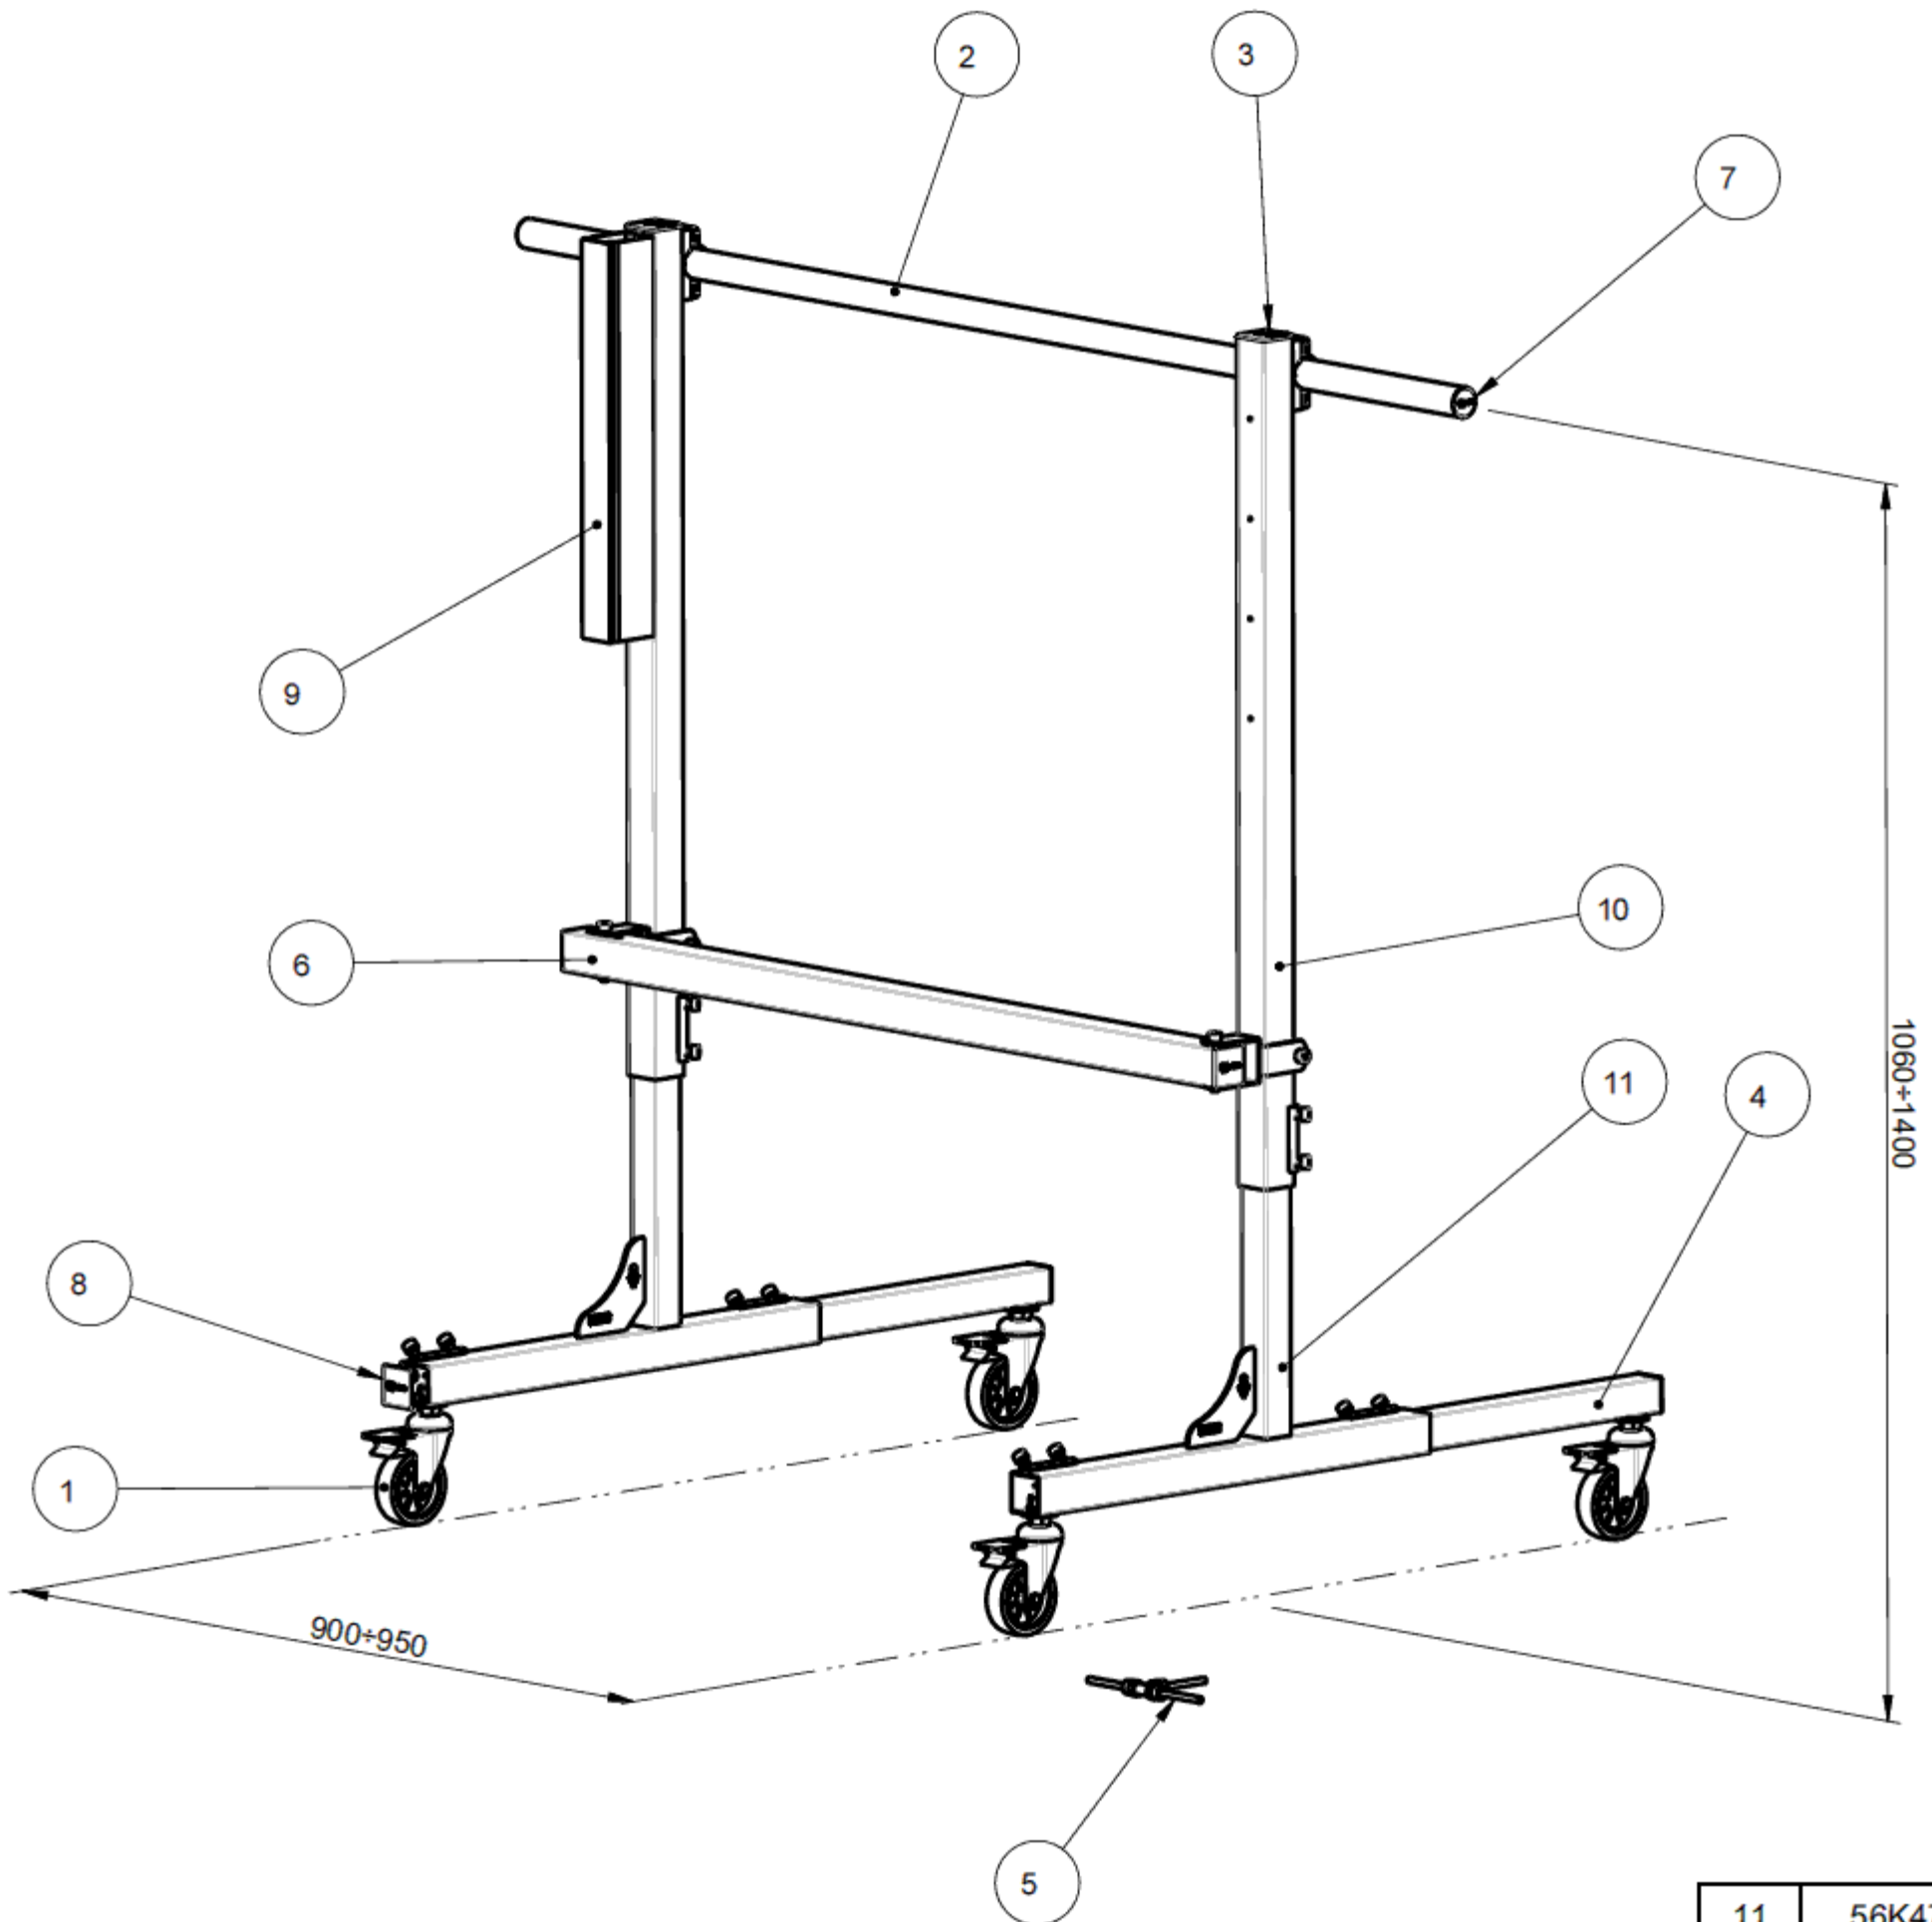

COD. 23E871

ROJ

56B2311

SUPPORTO PER 2/4 TESTE

SUPPORT POUR 2/4 TETES

STAND FOR 2/4 UNITS

GESTELL FUR 2/4 KOPFE

11	56K47	2
10	56H85	2
9	54M354	1
8	54M328	2
7	54M327	1
6	54M309	1
5	54M194	1
4	54M182	2
3	43C125	2
2	29E25	1
1	25A32	4
Ref.	P/N	Q.ty