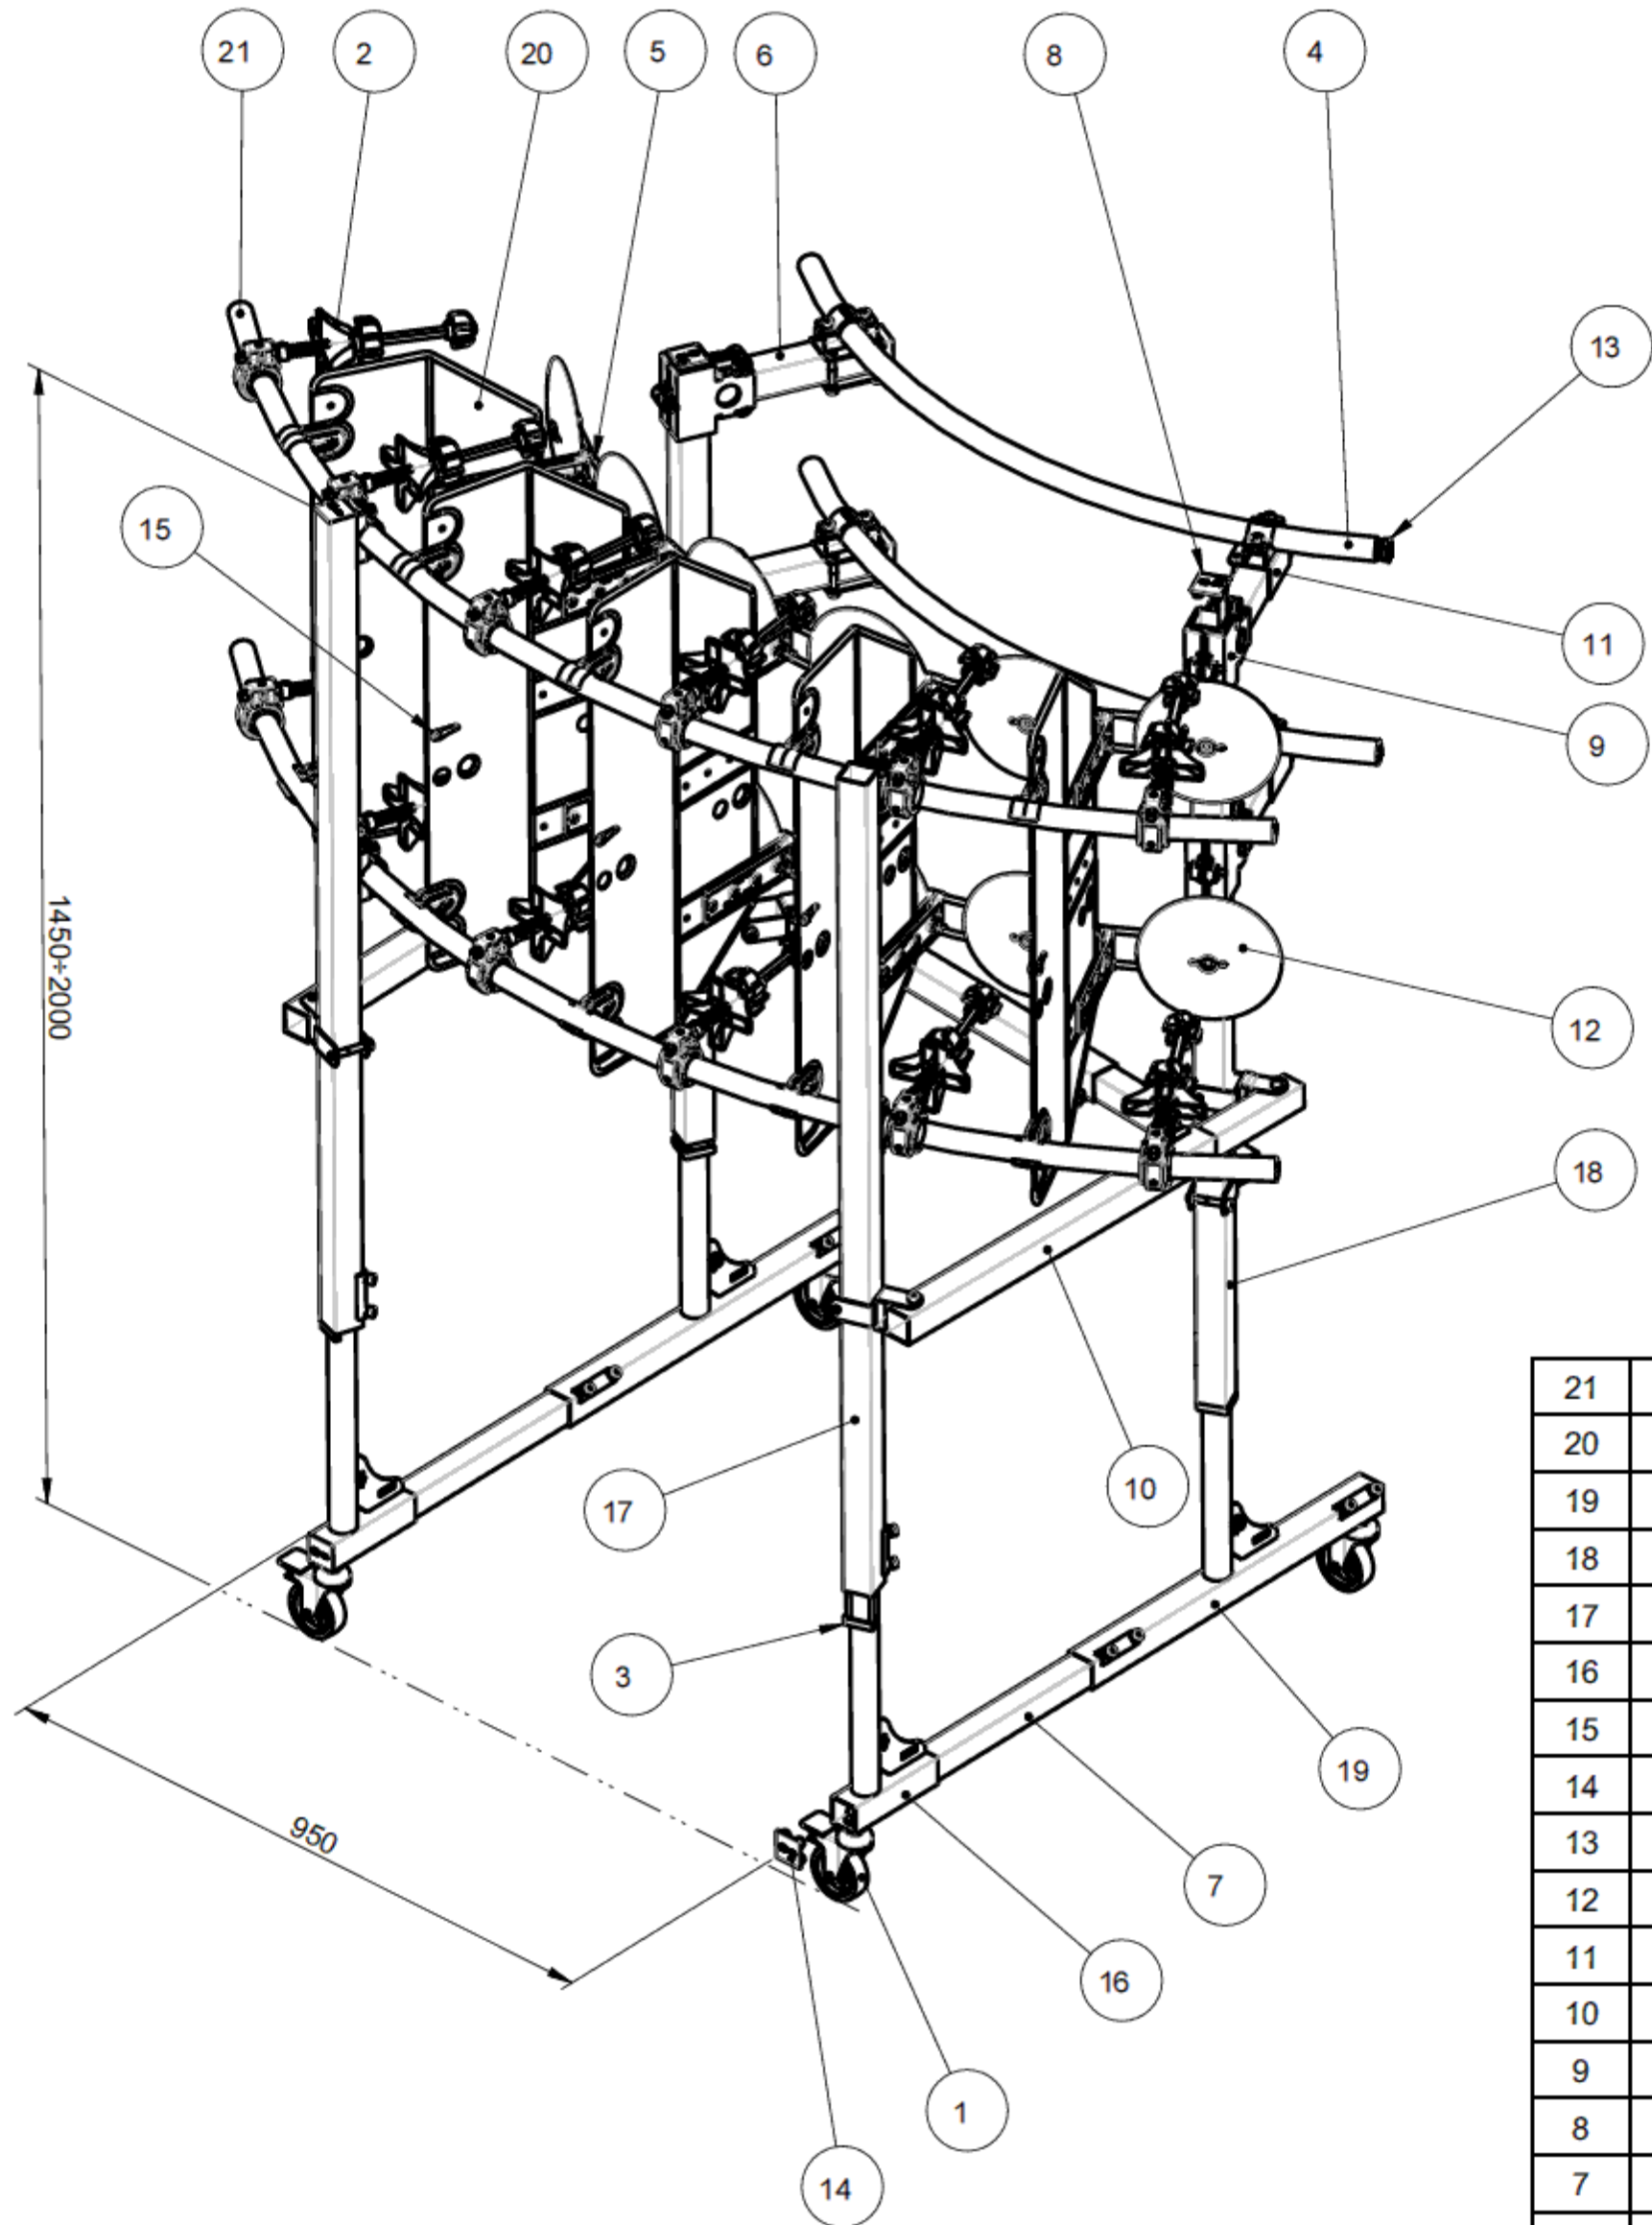

COD. 23E848

ROJ

56B2009

CANTRA E SUPPORTO 12 COLORI

CANTRE ET SUPPORT 12 COULEURS

12-COLOURS STAND AND CREEL

12-FARBIGES GESTELL UND SPULENGESTELL

21	56R105	2
20	56L16	5
19	56K49	2
18	56H75	2
17	56H64	2
16	56H131	2
15	54M58	5
14	54M328	3
13	54M327	4
12	54M223	12
11	54M214	4
10	54M152	3
9	54M103	4
8	43C125	2
7	29G6	2
6	29G107	4
5	29E75	2
4	29E70	2
3	28E709	4
2	26D36	12
1	25A32	4
Ref.	P/N	Q.ty