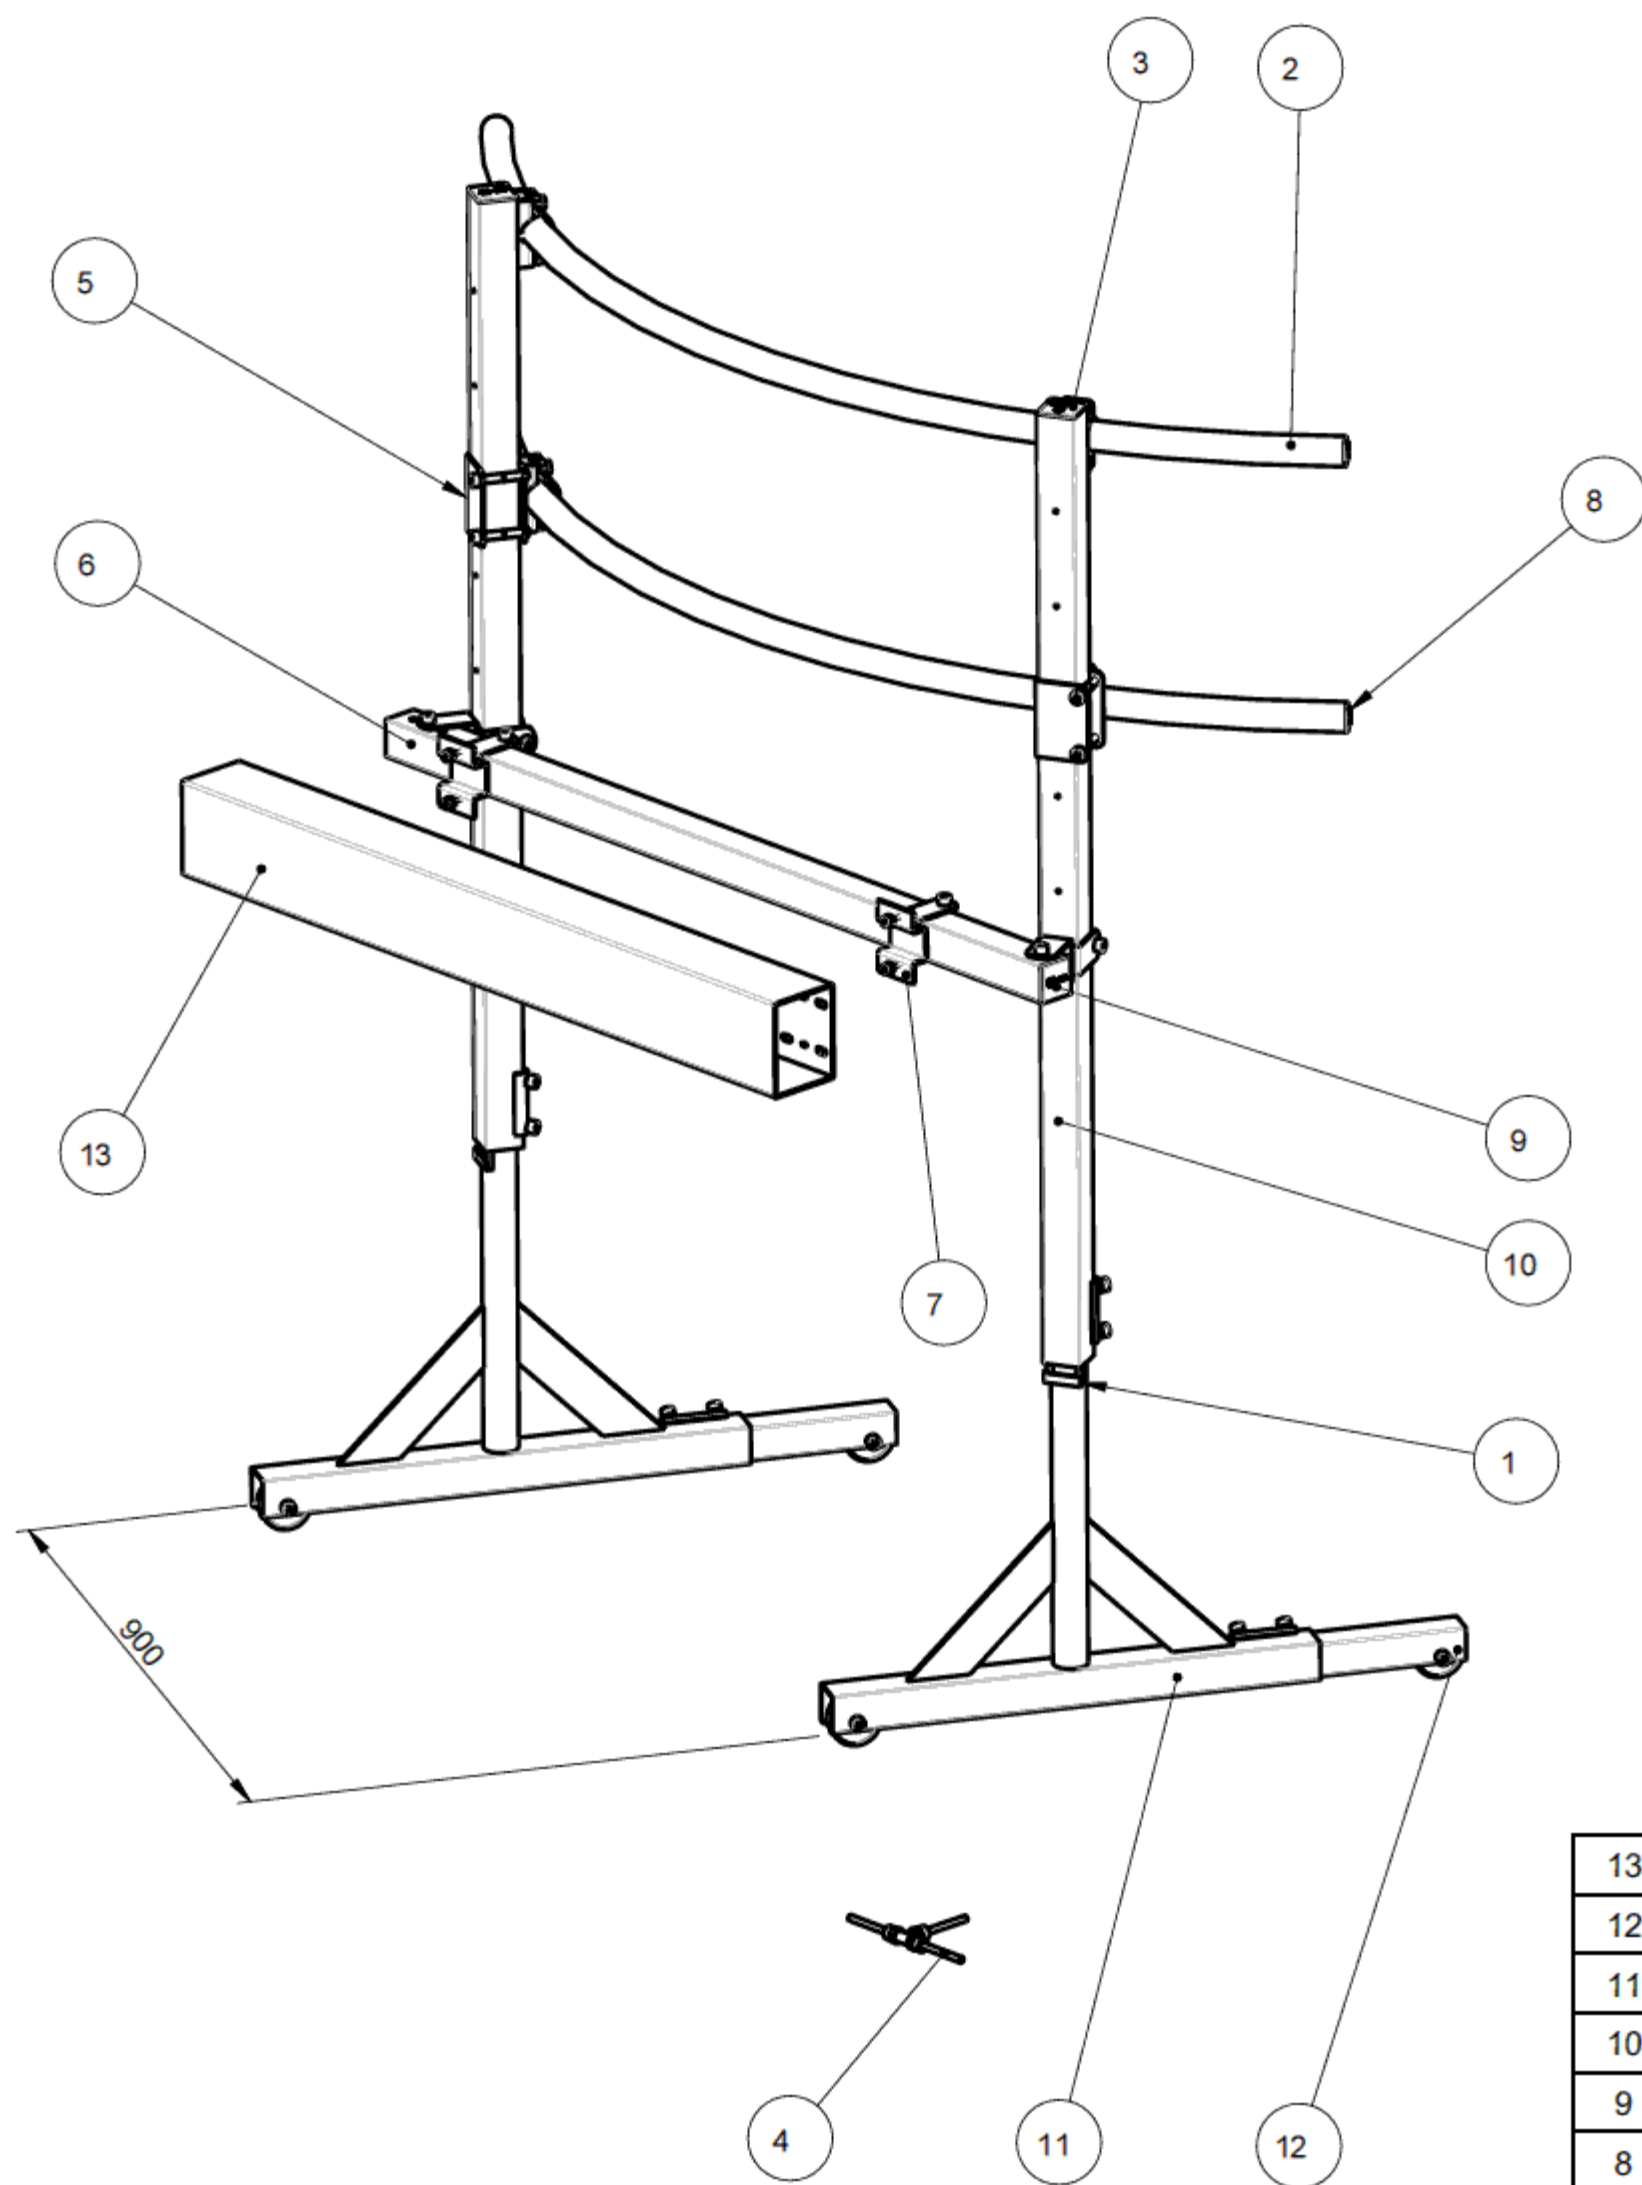

COD. 23E875

ROJ

56B2312

SUPPRTO PER 8 TESTE

SUPPORTO POUR 8 TETES

STAND FOR 8 UNITS

GESTELL FUR 8 KOPFE

13	63M21	1
12	56K75	2
11	56K74	2
10	56H166	2
9	54M328	1
8	54M327	2
7	54M310	2
6	54M309	1
5	54M214	2
4	54M196	1
3	43C125	2
2	29E108	2
1	28E709	2
Ref.	P/N	Q.ty