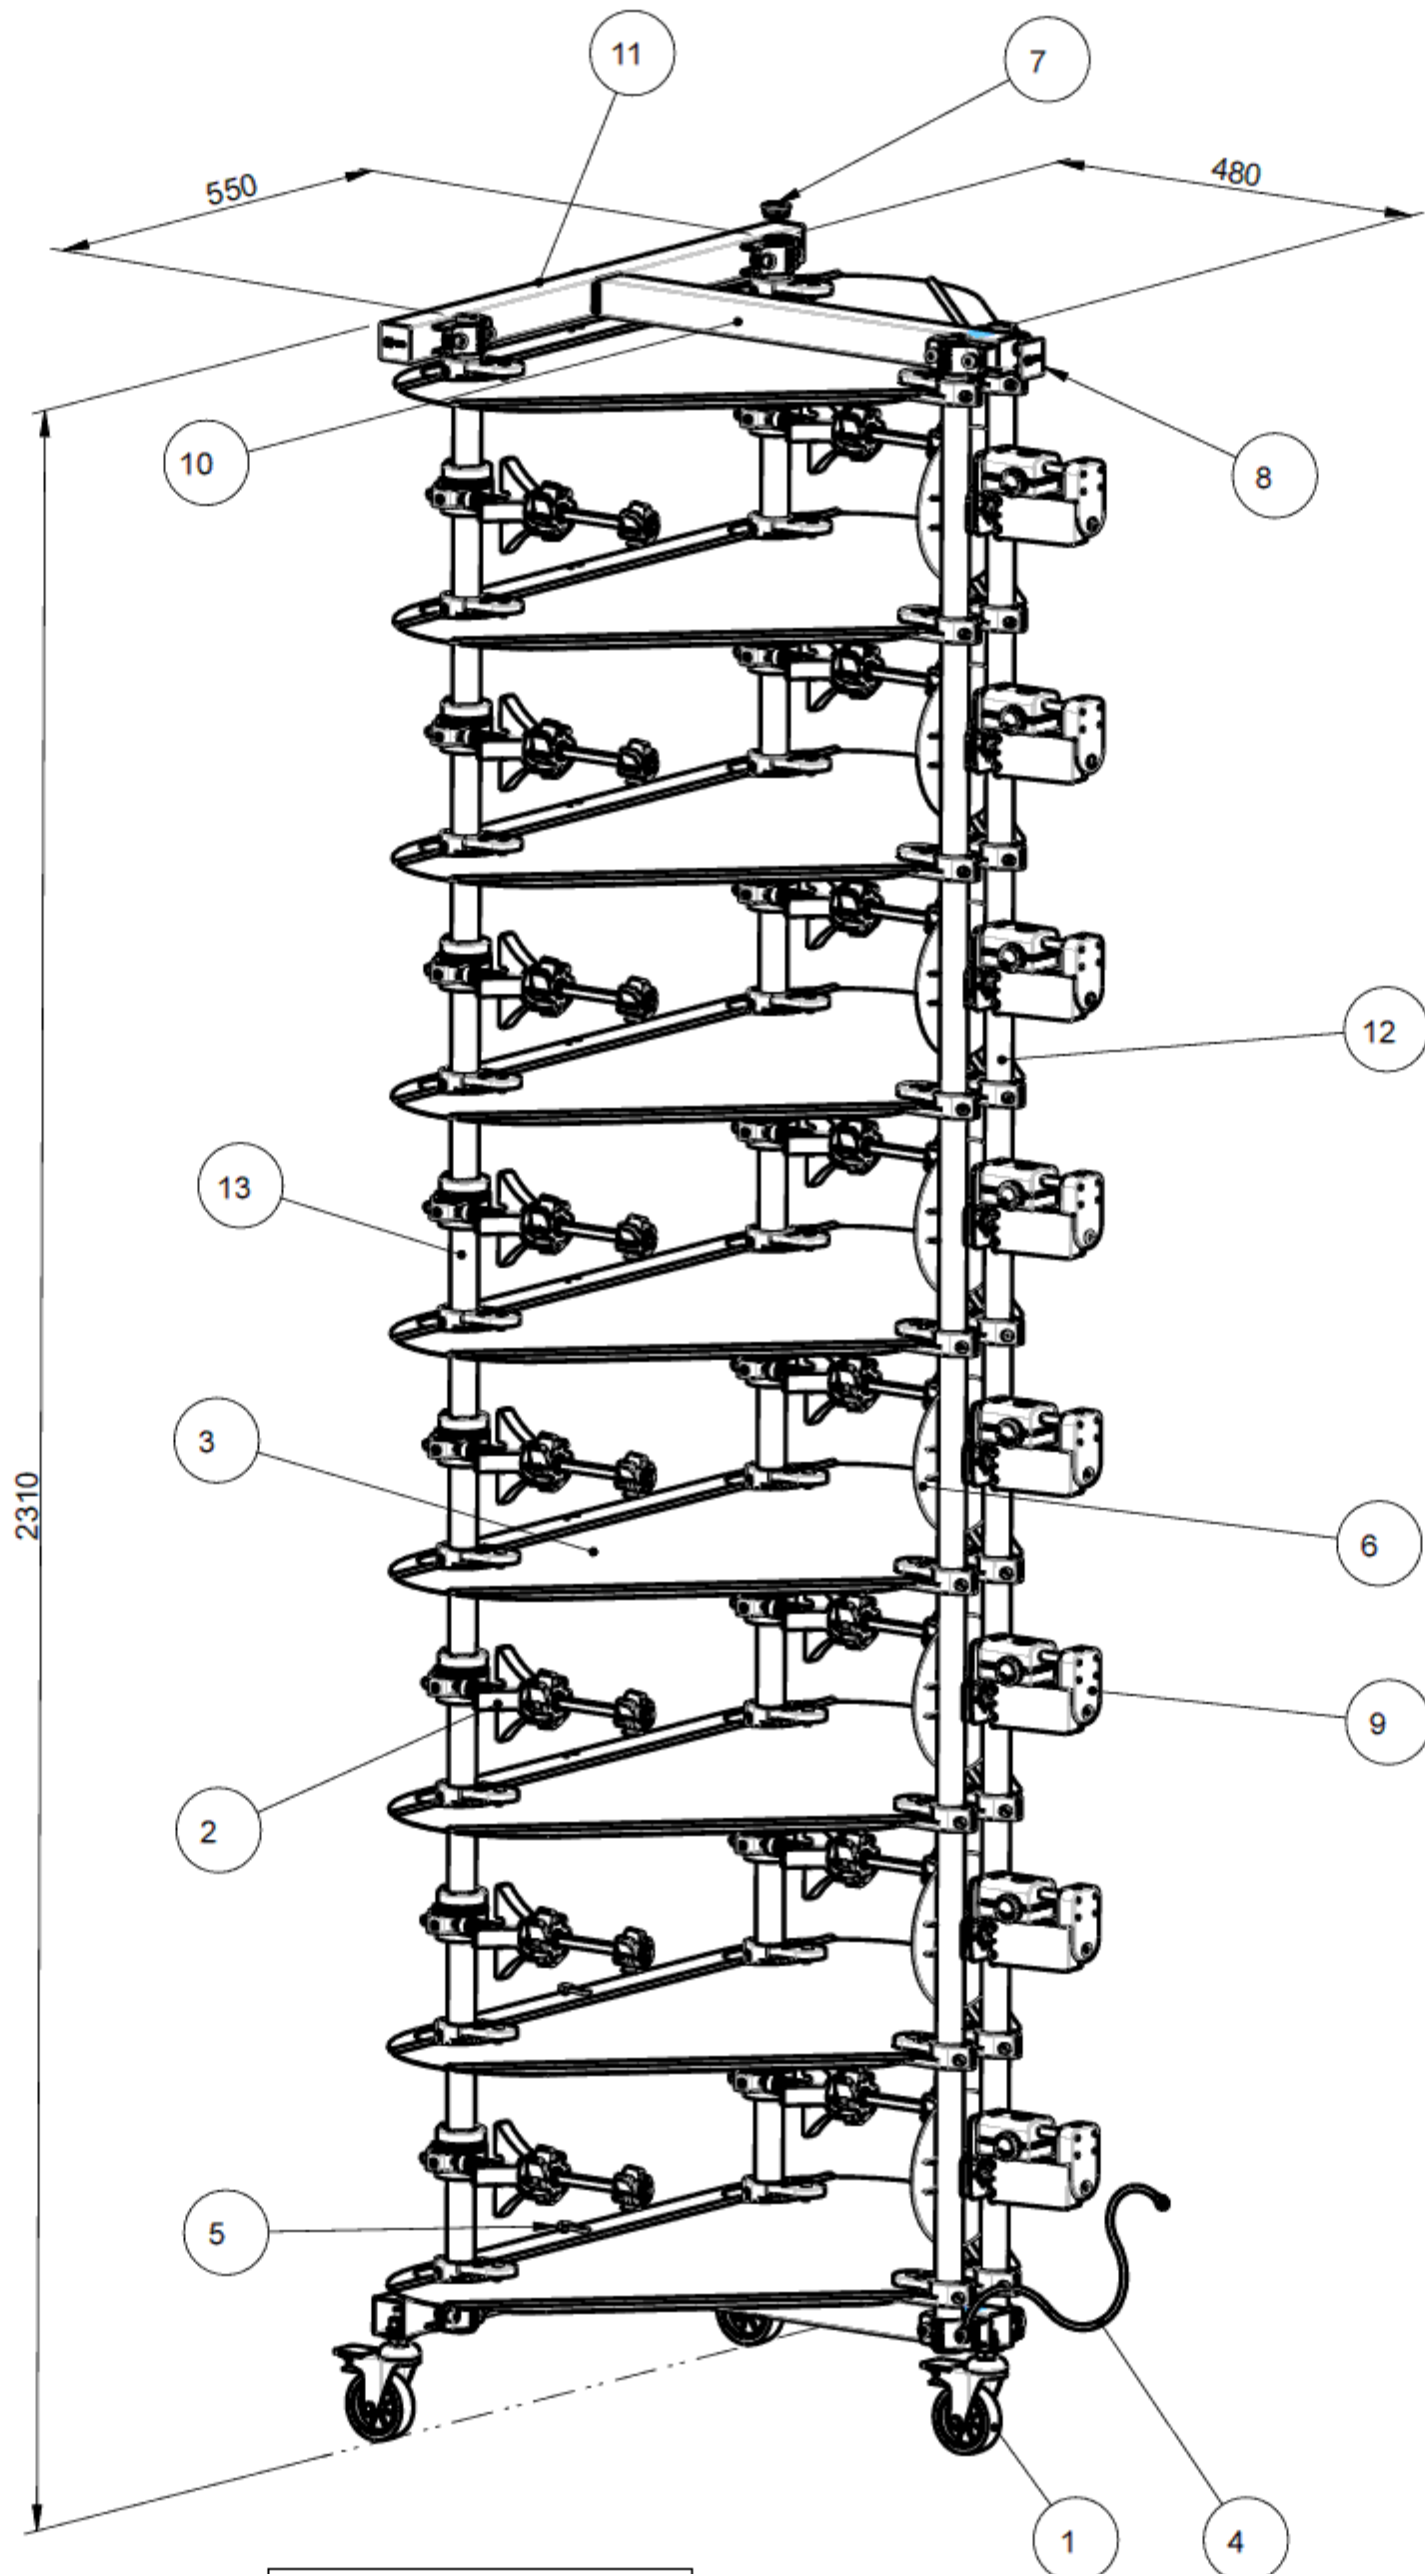

COD. 23E861

ROJ

56B2208

CANTRA VERTICALE 8 COLORI TESTA-CODA

CANTRE VERTICALE 8 COULEURS TETE-QUEUE

VERTICAL 8-COLOURS MAGAZINE CREEL

8-FARBIGES SENKRECHTES SPULENGESTELL MIT RESERVE

13	56R58	2
12	56Q96	2
11	56K17	2
10	56K15	2
9	54R15	8
8	54M328	3
7	54M327	4
6	54M325	8
5	54M271	2
4	54M153	1
3	35E91	9
2	26D36	16
1	25A32	3
Ref.	P/N	Q.ty