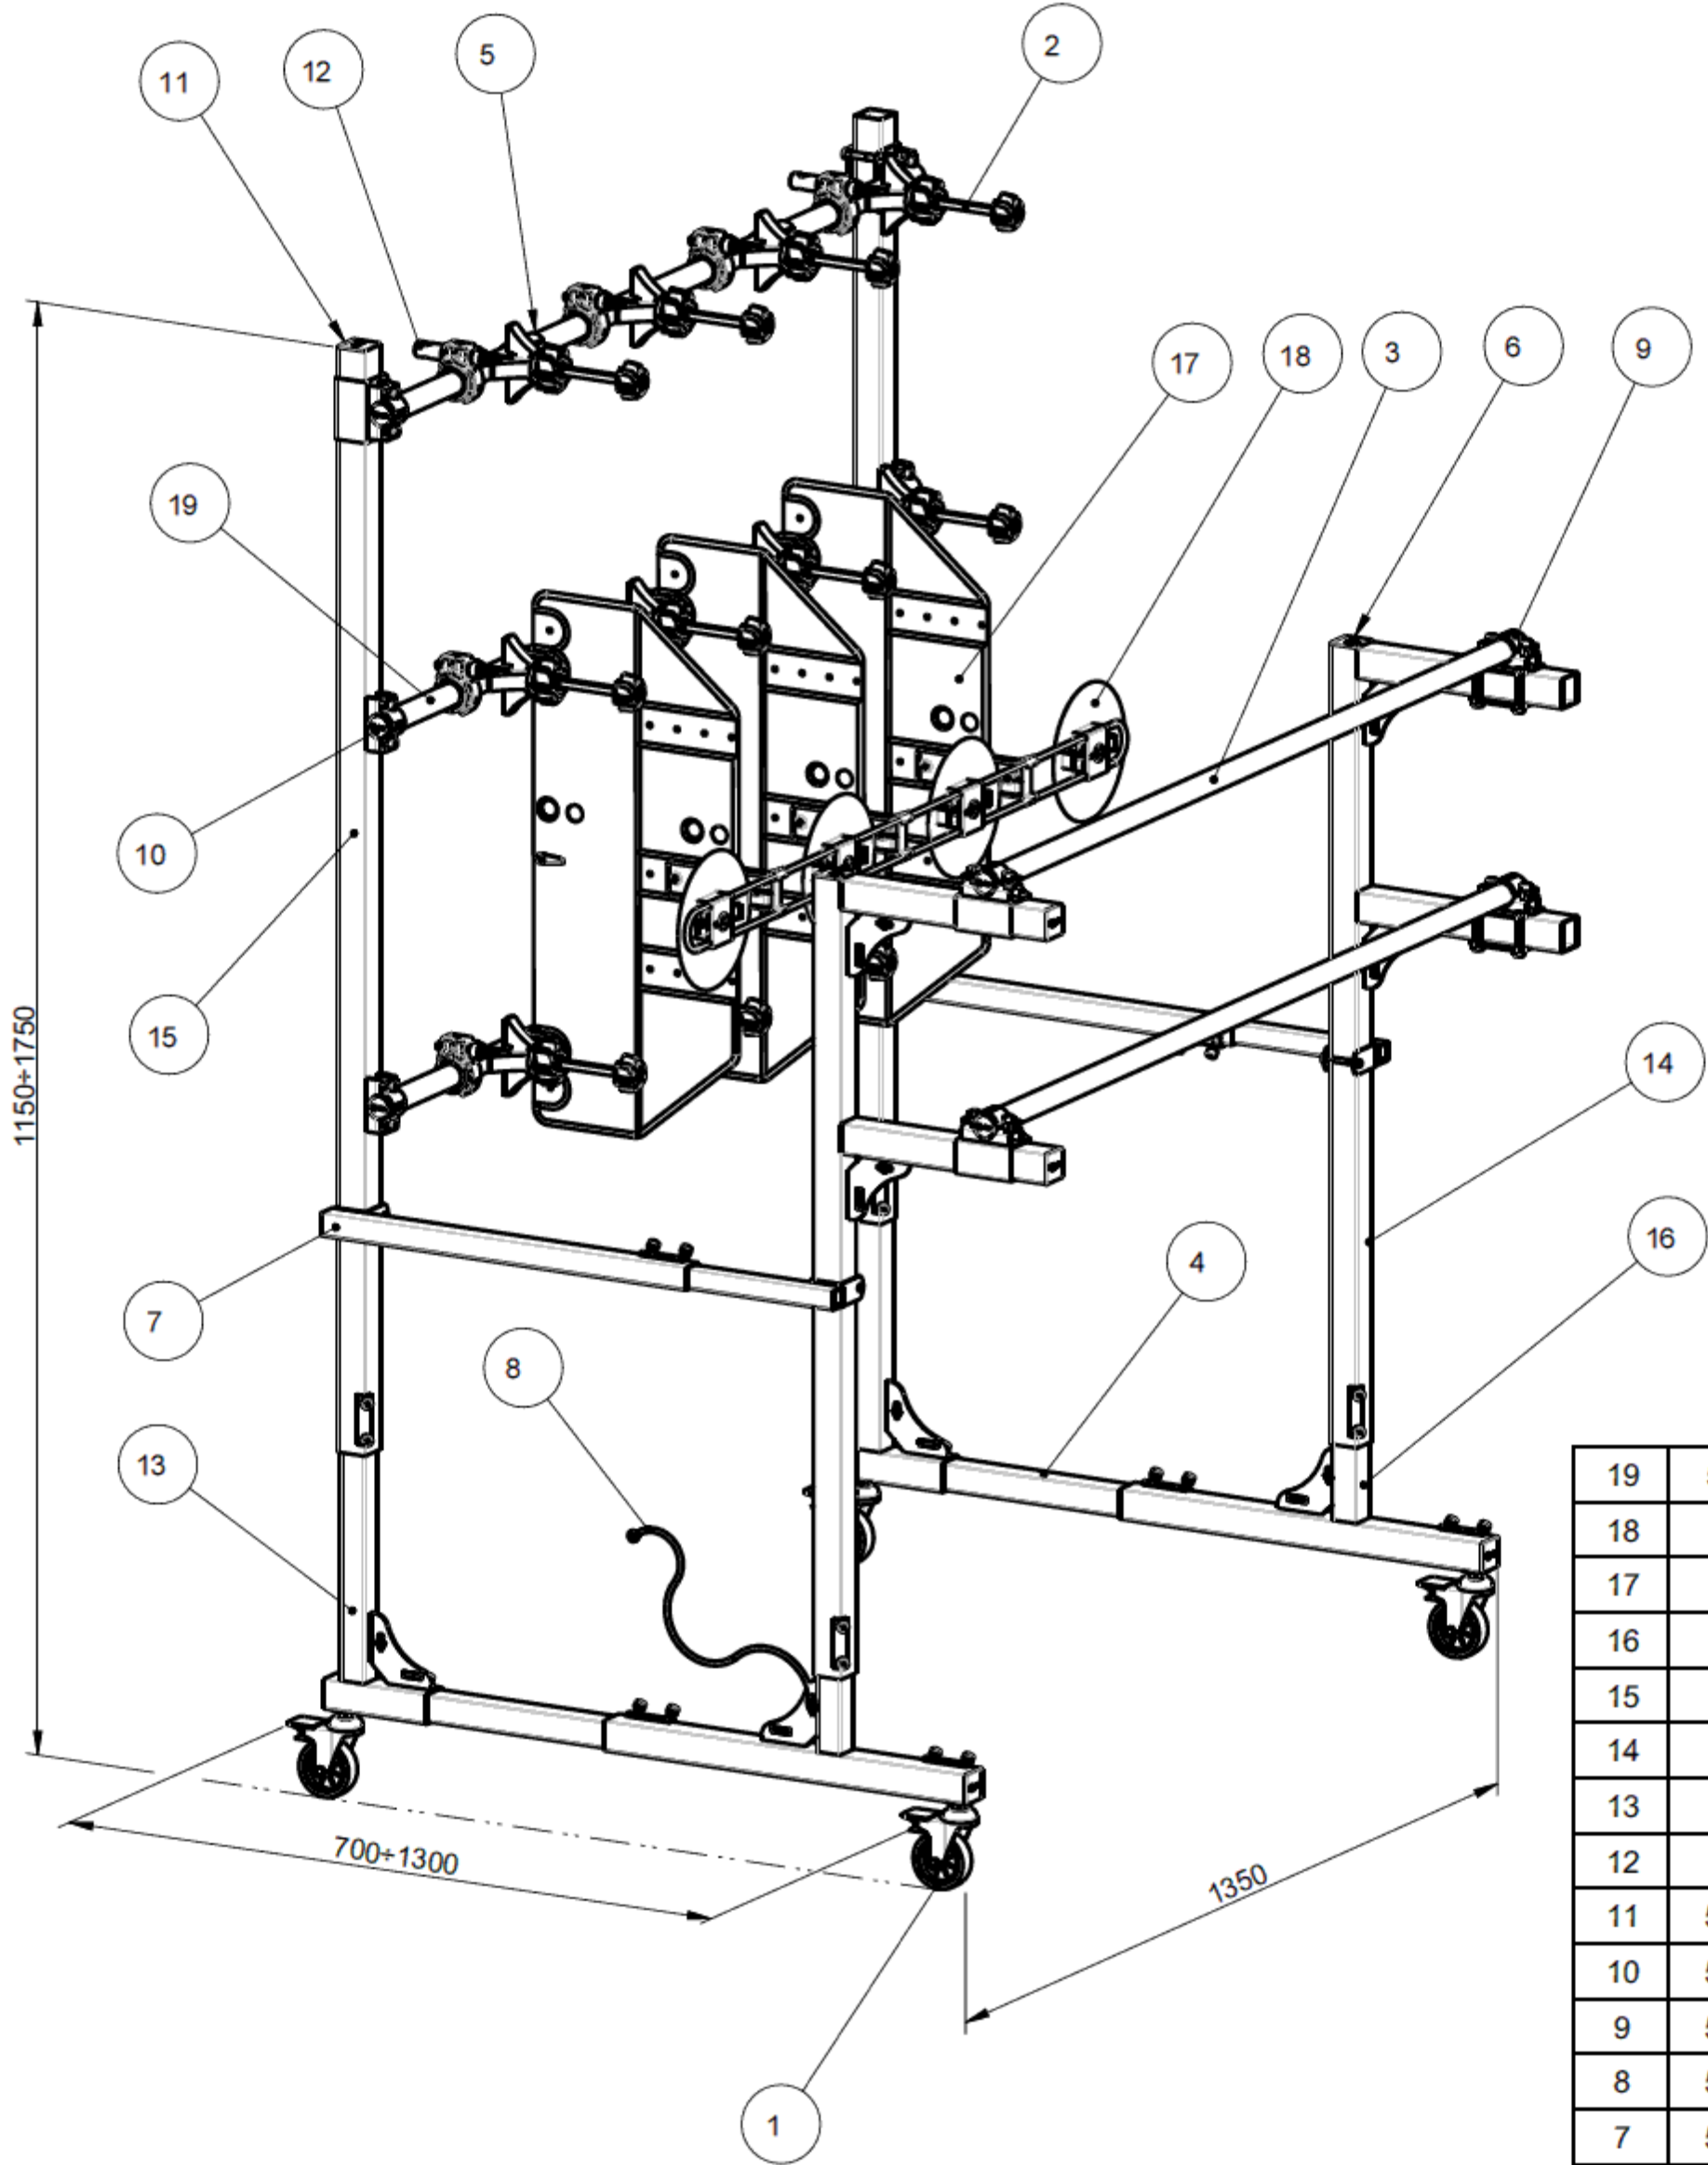

Rocche-Bobbins	
∅ max x H	∅ x H max
280 x 320	150 x 400

COD. 23E843

ROJ

56B2004

CANTRA E SUPPORTO 6 COLORI TESTA-CODA

CANTRE ET SUPPORT 6 COULEURS TETE-QUEUE

6-COLOURS MAGAZINE STAND AND CREEL

6-FARBIGES GESTELL UND SPULENGESTELL MIT RESERVE