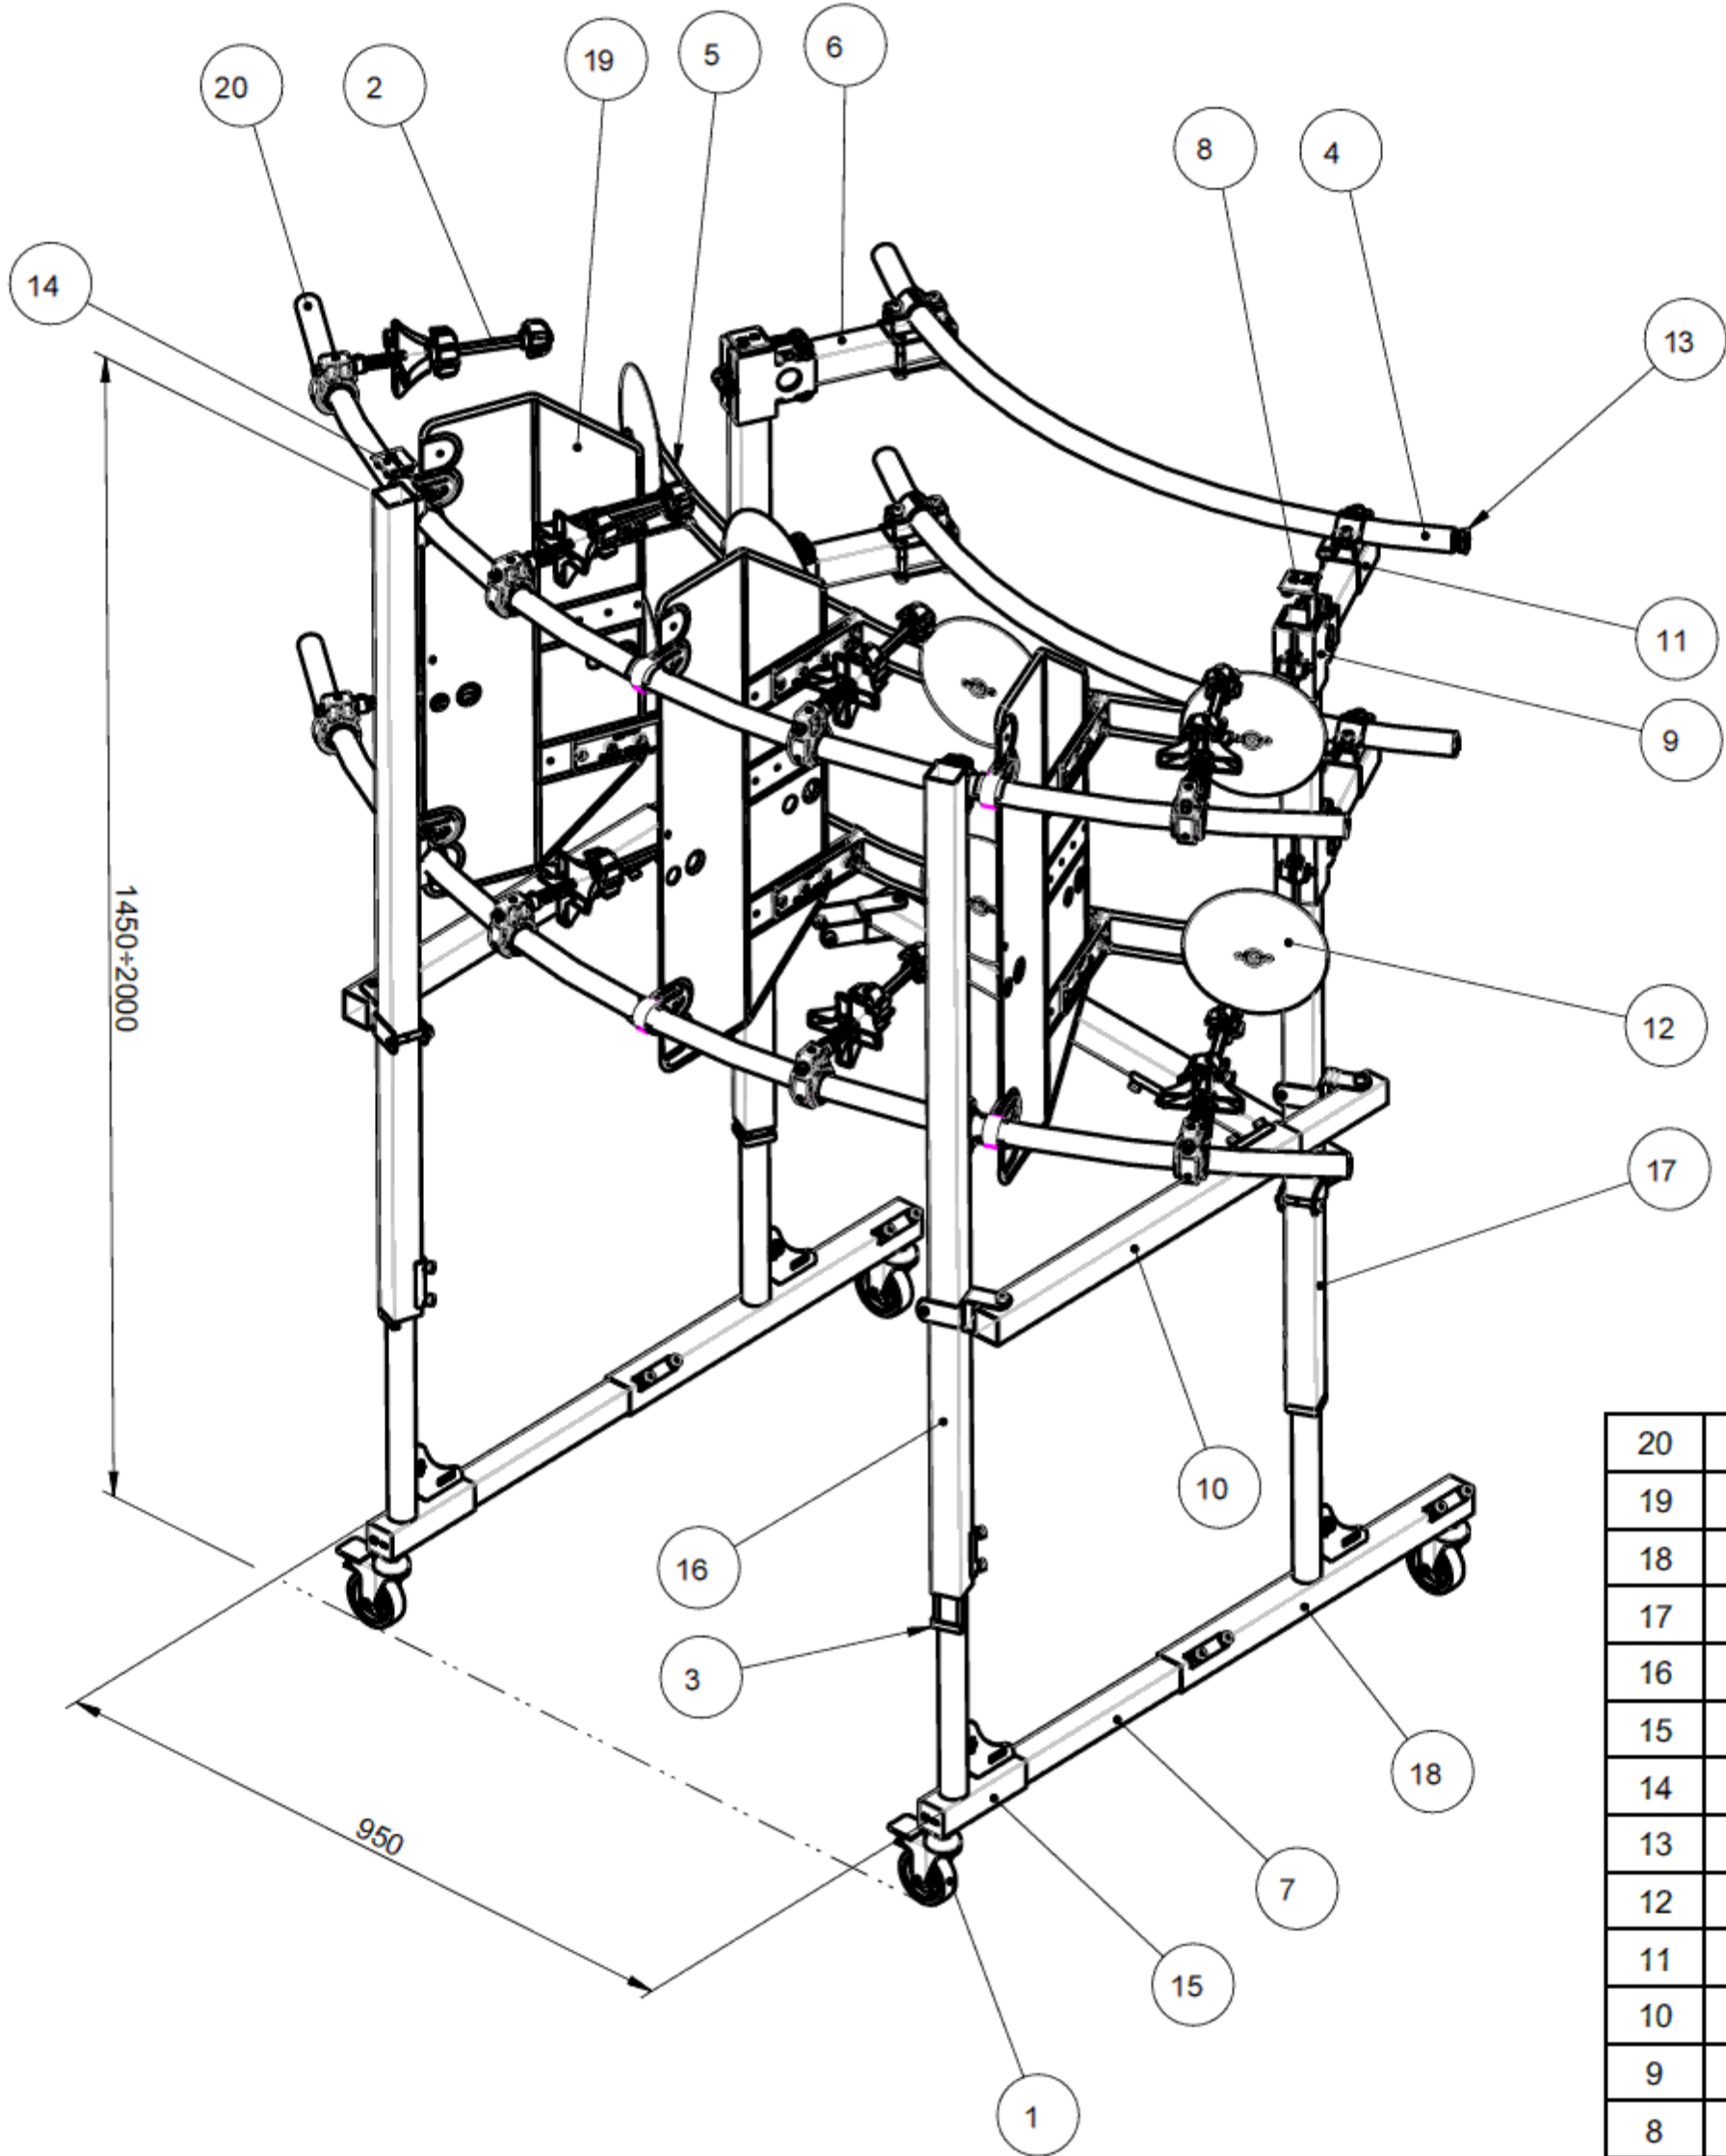

ROJ

56B2006

CANTRA E SUPPORTO 8 COLORI

CANTRE ET SUPPORT 8 COULEURS

8-COLOURS STAND AND CREEL

8-FARBIGES GESTELL UND SPULENGESTELL

20	56R116	2
19	56L16	3
18	56K49	2
17	56H75	2
16	56H64	2
15	56H131	2
14	54M328	3
13	54M327	4
12	54M223	8
11	54M214	4
10	54M152	3
9	54M103	4
8	43C125	2
7	29G6	2
6	29G107	4
5	29E75	2
4	29E70	2
3	28E709	4
2	26D36	8
1	25A32	4
Ref.	P/N	Q.ty

COD. 23E846