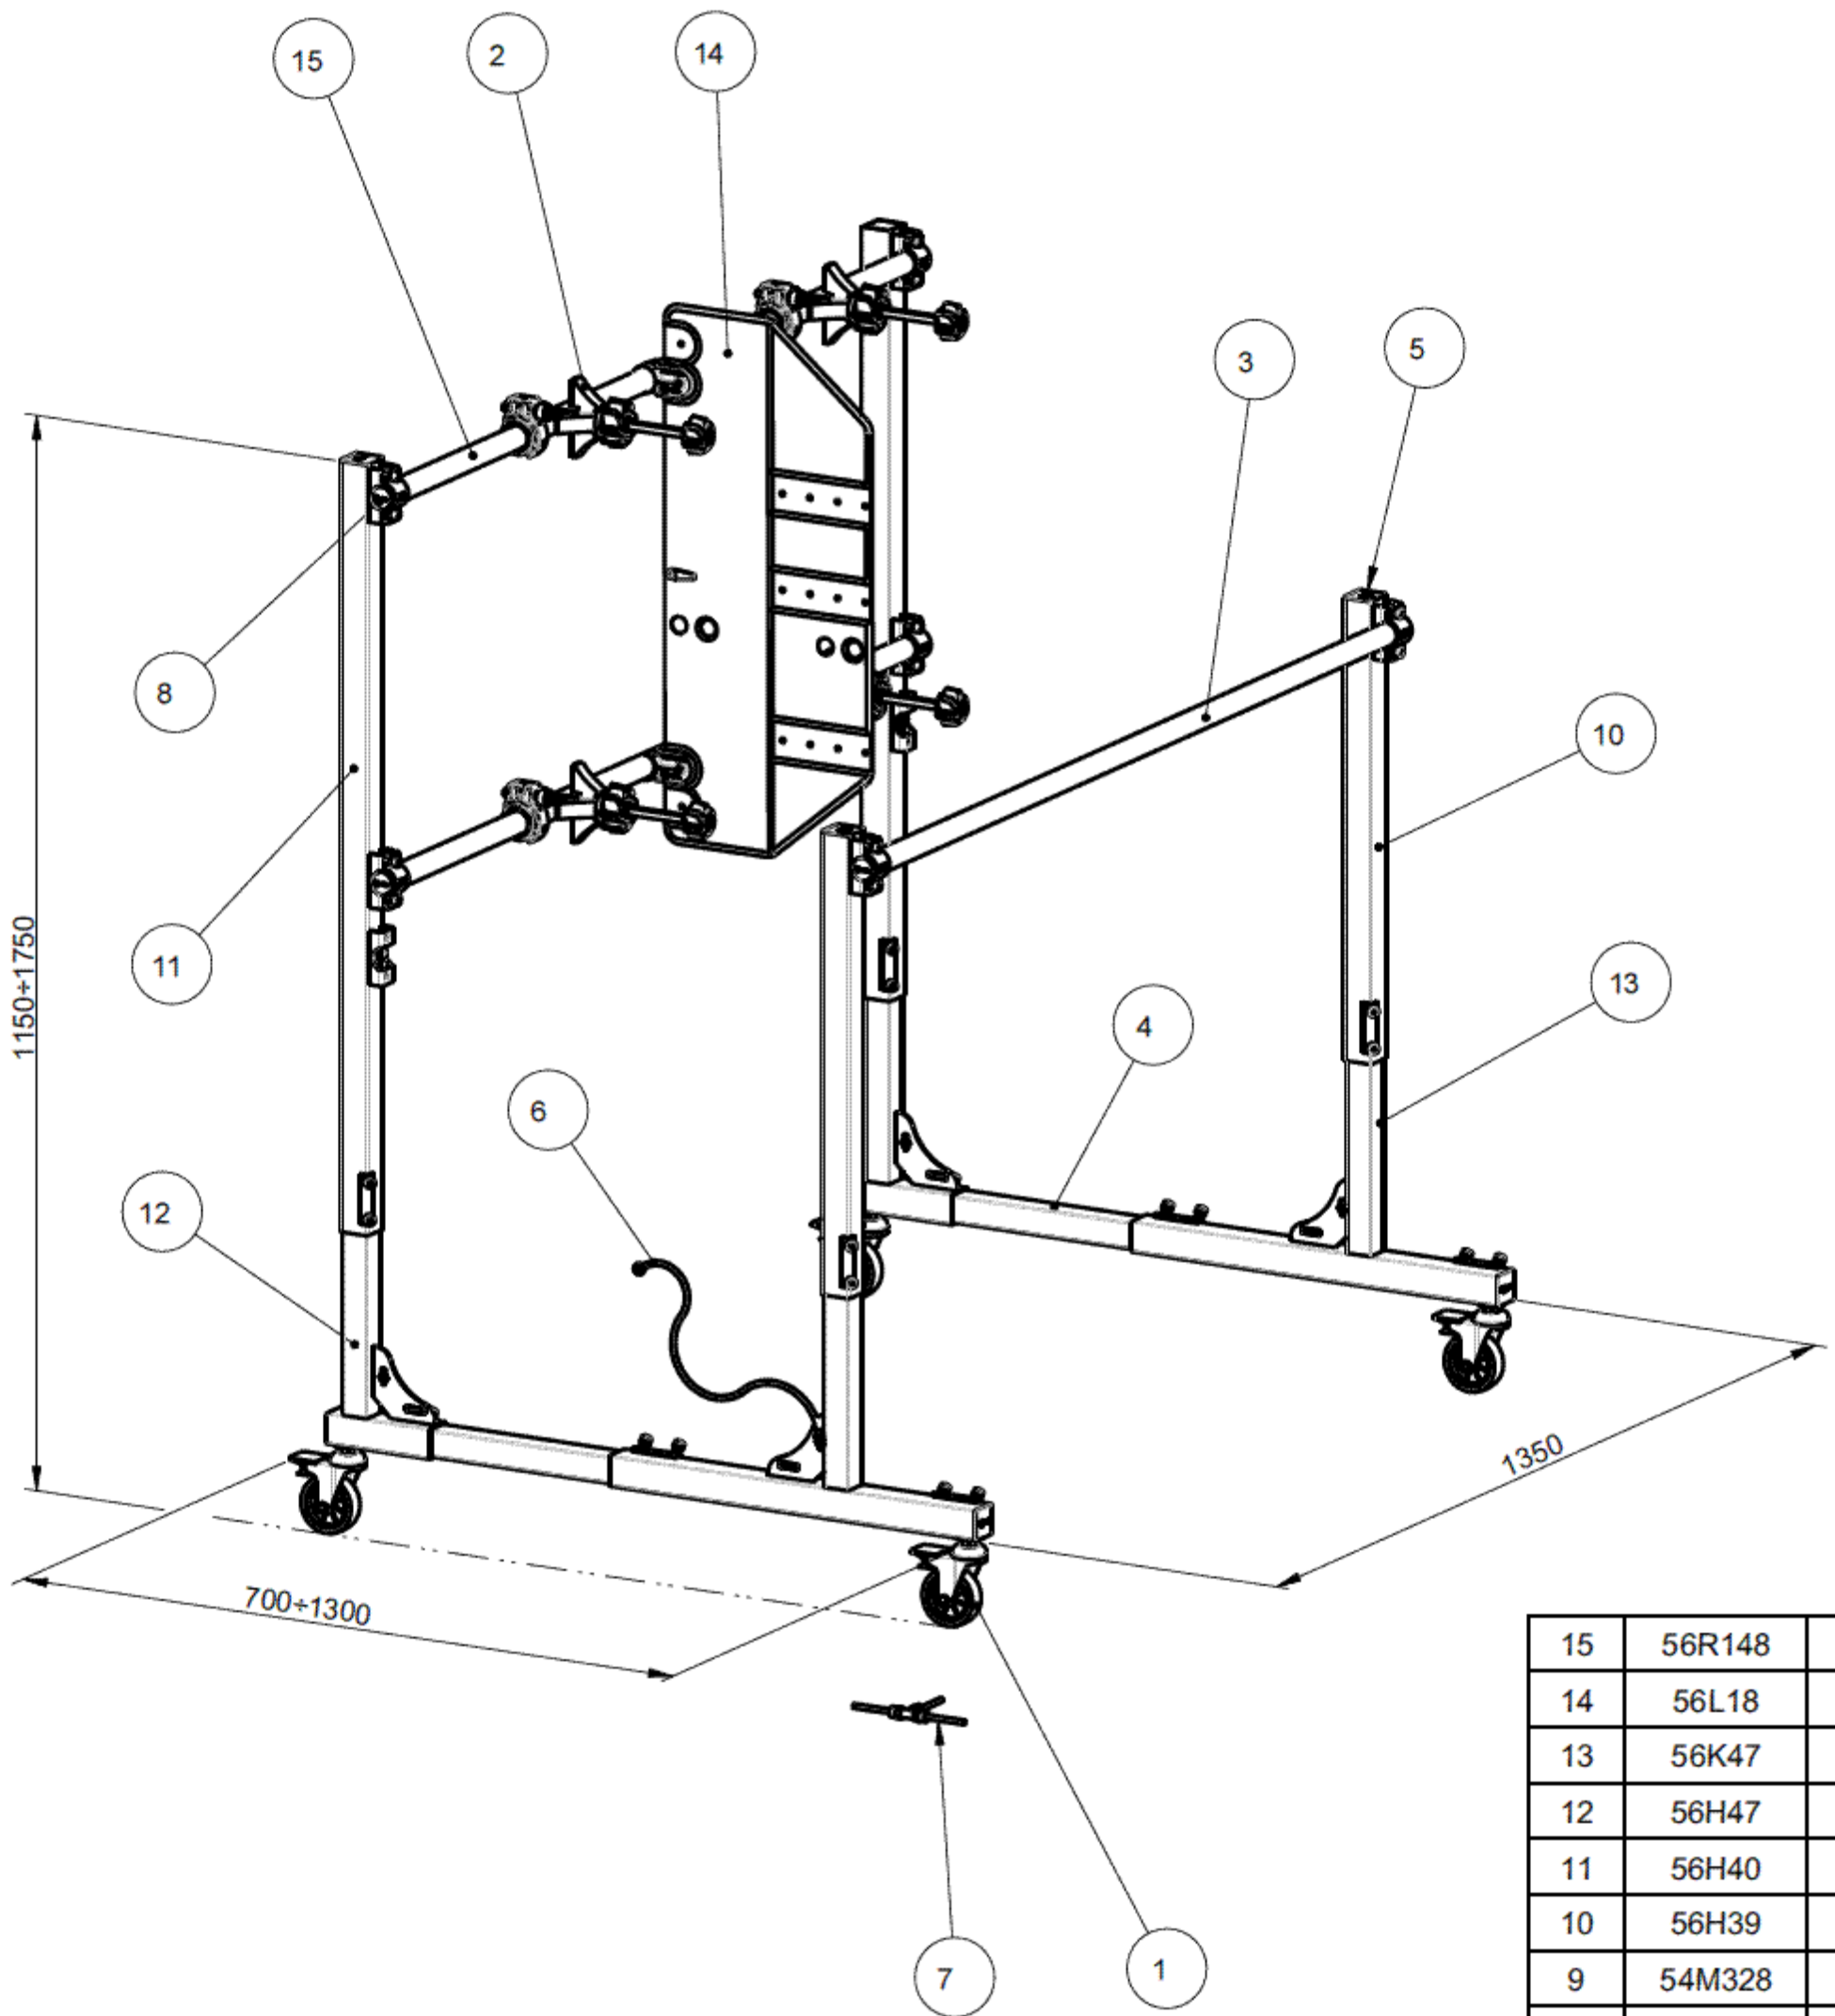

ROJ

56B2001

CANTRA E SUPPORTO 2 COLORI TESTA-CODA

CANTRE ET SUPPORT 2 COULEURS TETE-QUEUE

2-COLOURS MAGAZINE STAND AND CREEL

2-FARBIGES GESTELL UND SPULENGESTELL MIT RESERVE

15	56R148	2
14	56L18	1
13	56K47	2
12	56H47	2
11	56H40	2
10	56H39	2
9	54M328	3
8	54M327	3
7	54M261	1
6	54M153	1
5	43C125	2
4	29G6	2
3	29E25	1
2	26D36	4
1	25A32	4
Ref.	P/N	Q.ty

Rocche-Bobbins	
∅ max x H	∅ x H max
240 x 200	240 x 200

COD. 23E841