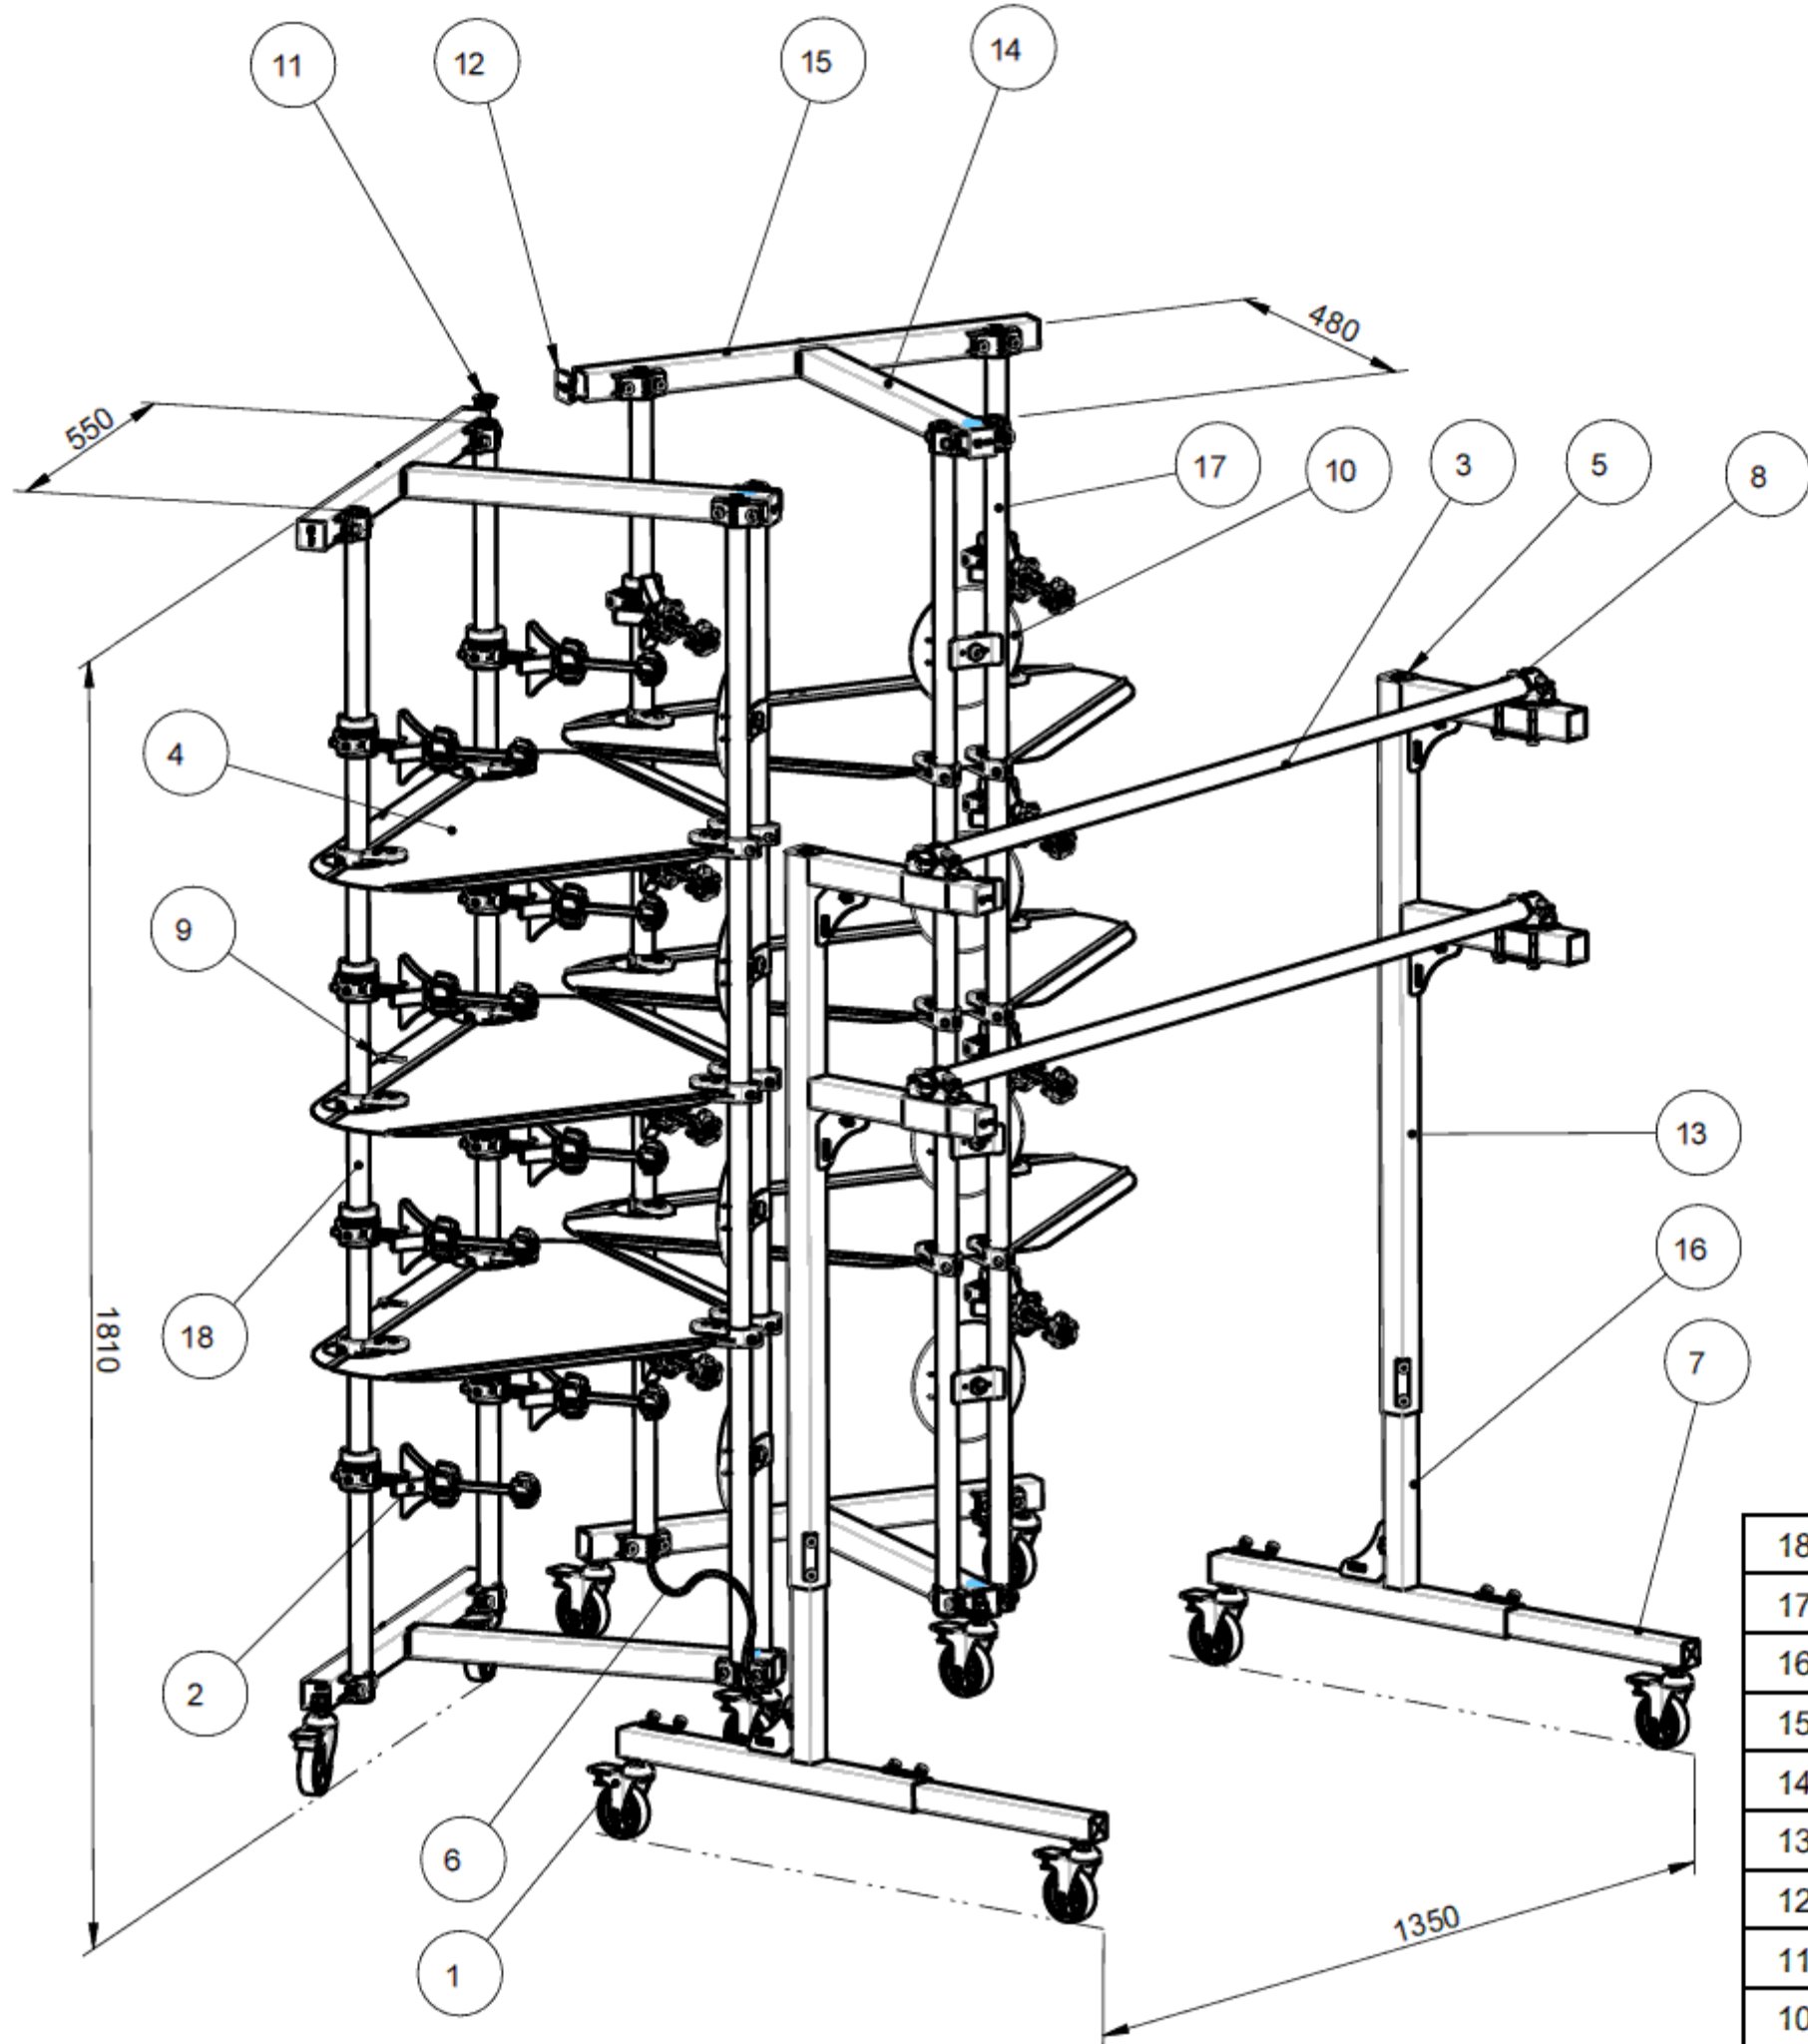

Rocche-Bobbins	
∅ max x H	∅ x H max
250 x 220	150 x 300

COD. 23E851

ROJ

56B2103

CANTRA VERTICALE E SUPPORTO 8 COLORI TESTA-CODA
 CANTRE VERTICALE ET SUPPORT 8 COULEURS TETE-QUEUE
 8-COLOURS STAND AND VERTICAL MAGAZINE CREEL
 8-FARBIGES SENKRECHTES SPULENGESTELL MIT RESERVE