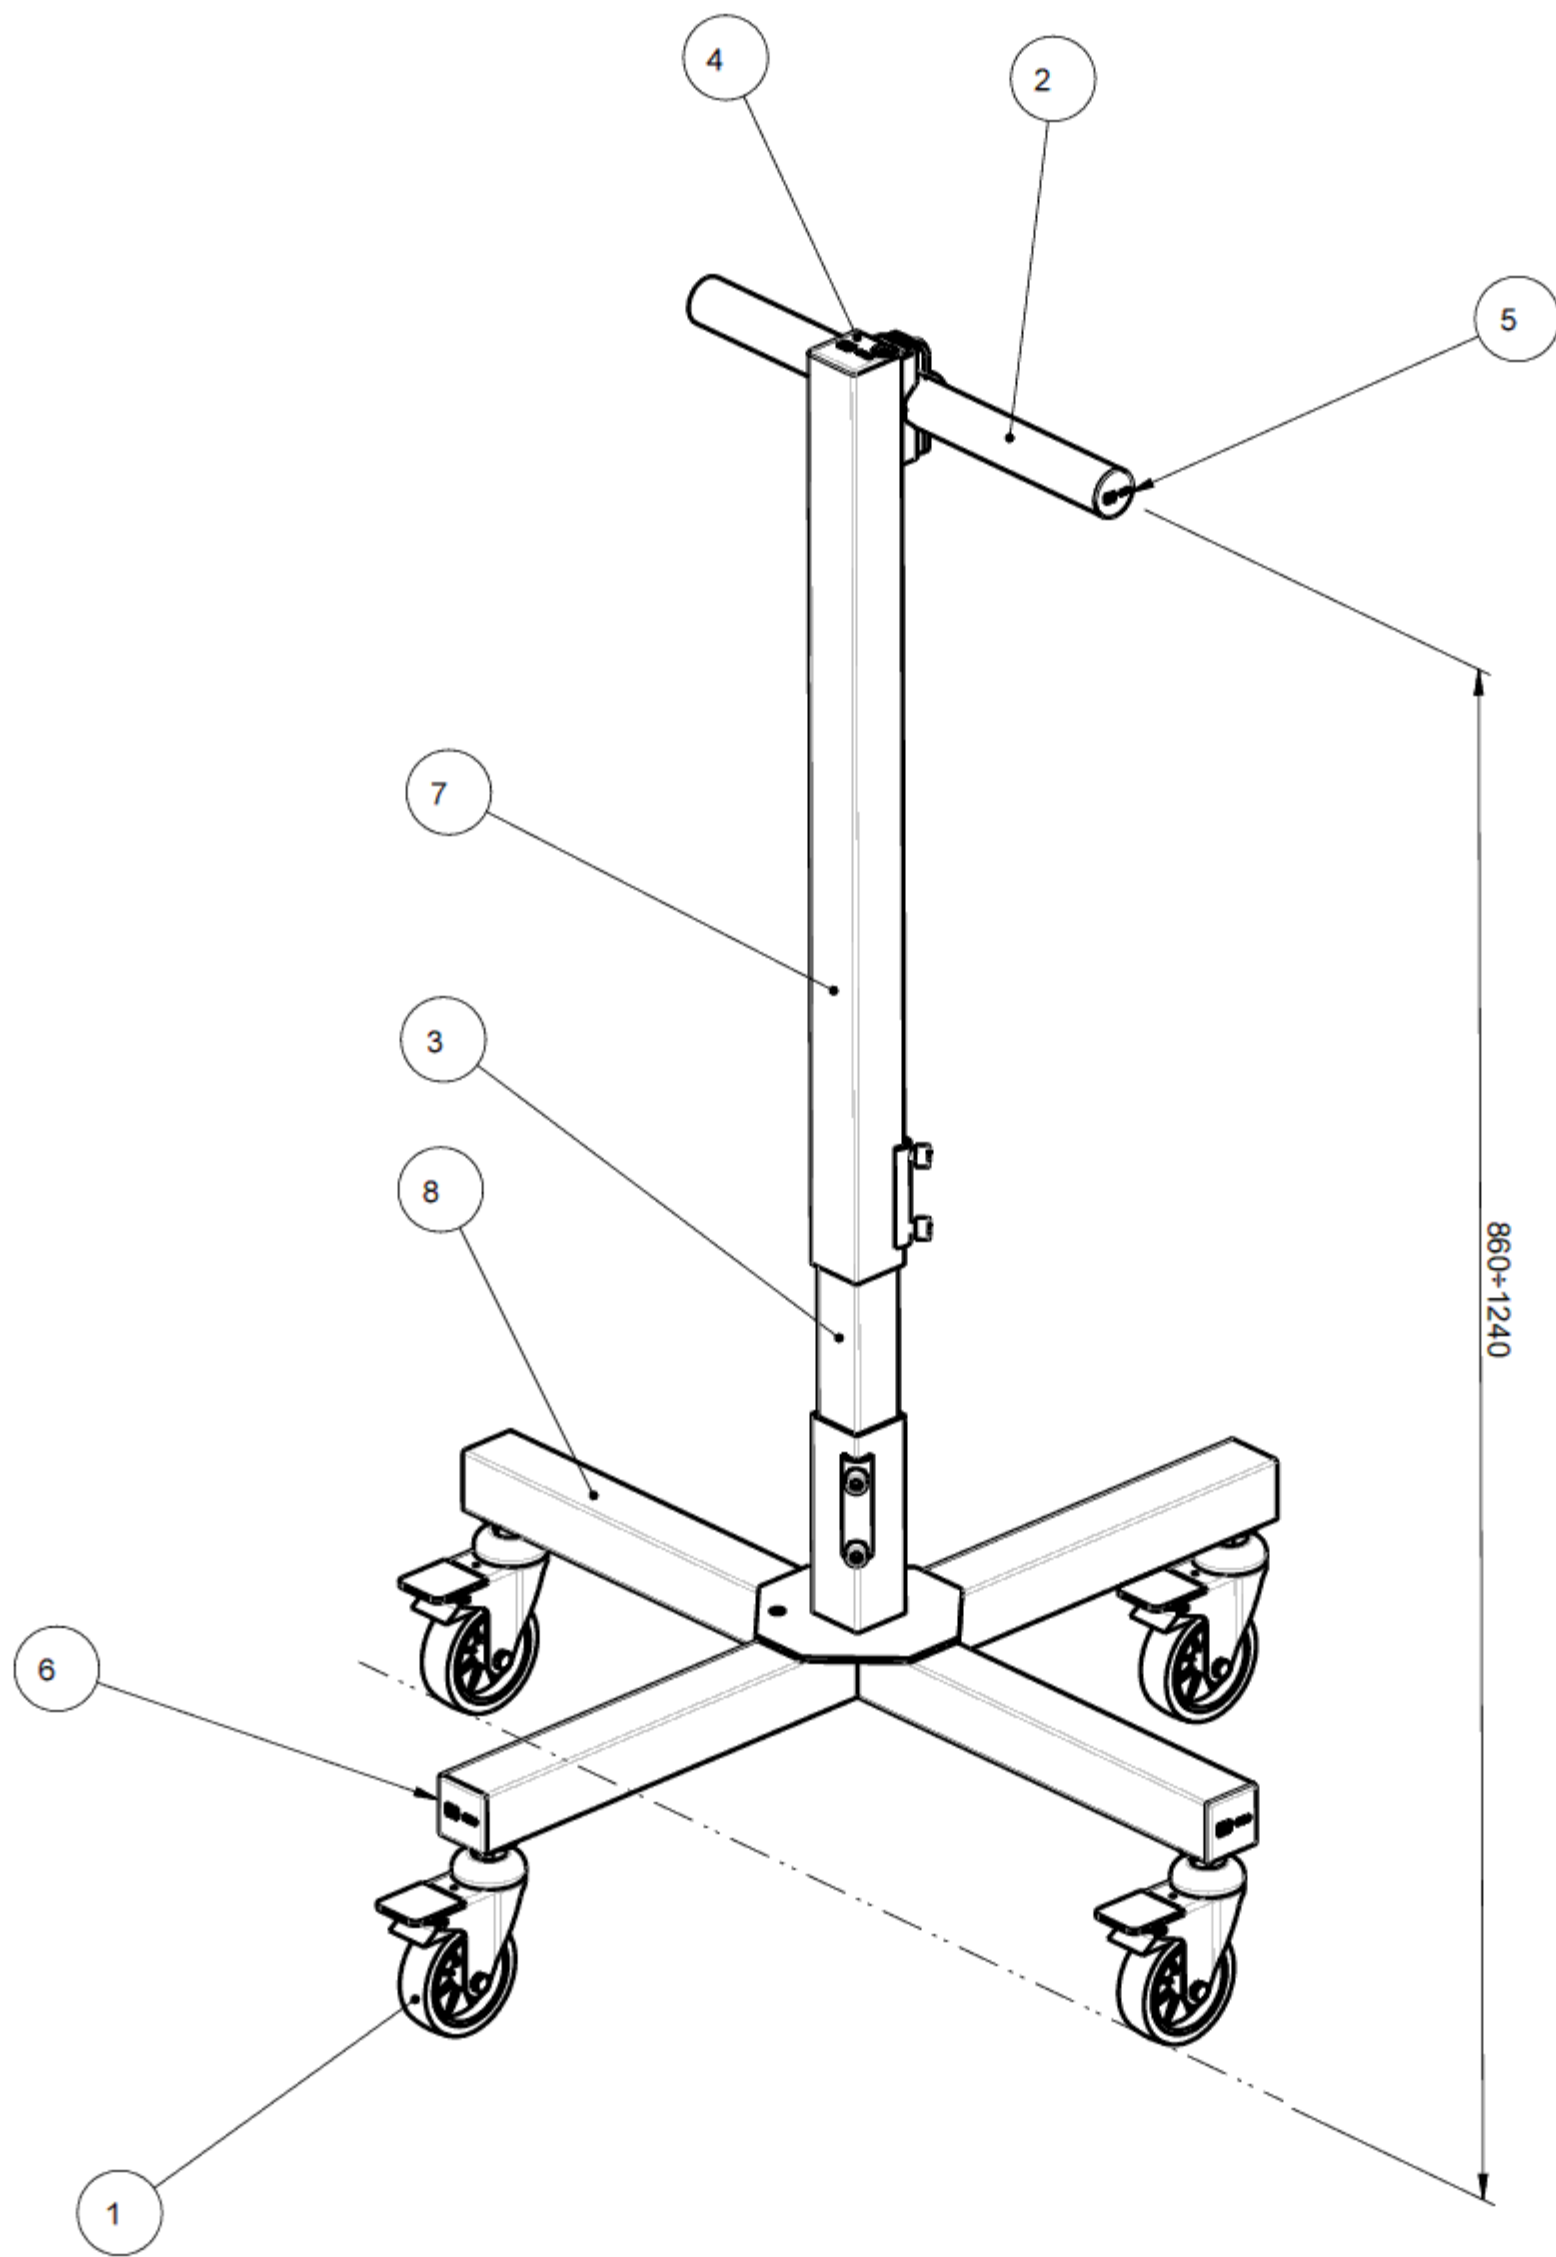

ROJ

56B2301

SUPPORTO 1-2 TESTE

SUPPORT POUR 1-2 TETES

STAND FOR 1-2 UNITS

GESTELL FUR 1-2 KOPFE

8	56K48	1
7	56H39	1
6	54M328	2
5	54M327	1
4	43C125	1
3	29G6	1
2	29E20	1
1	25A32	4
Ref.	P/N	Q.ty

COD. 23E865