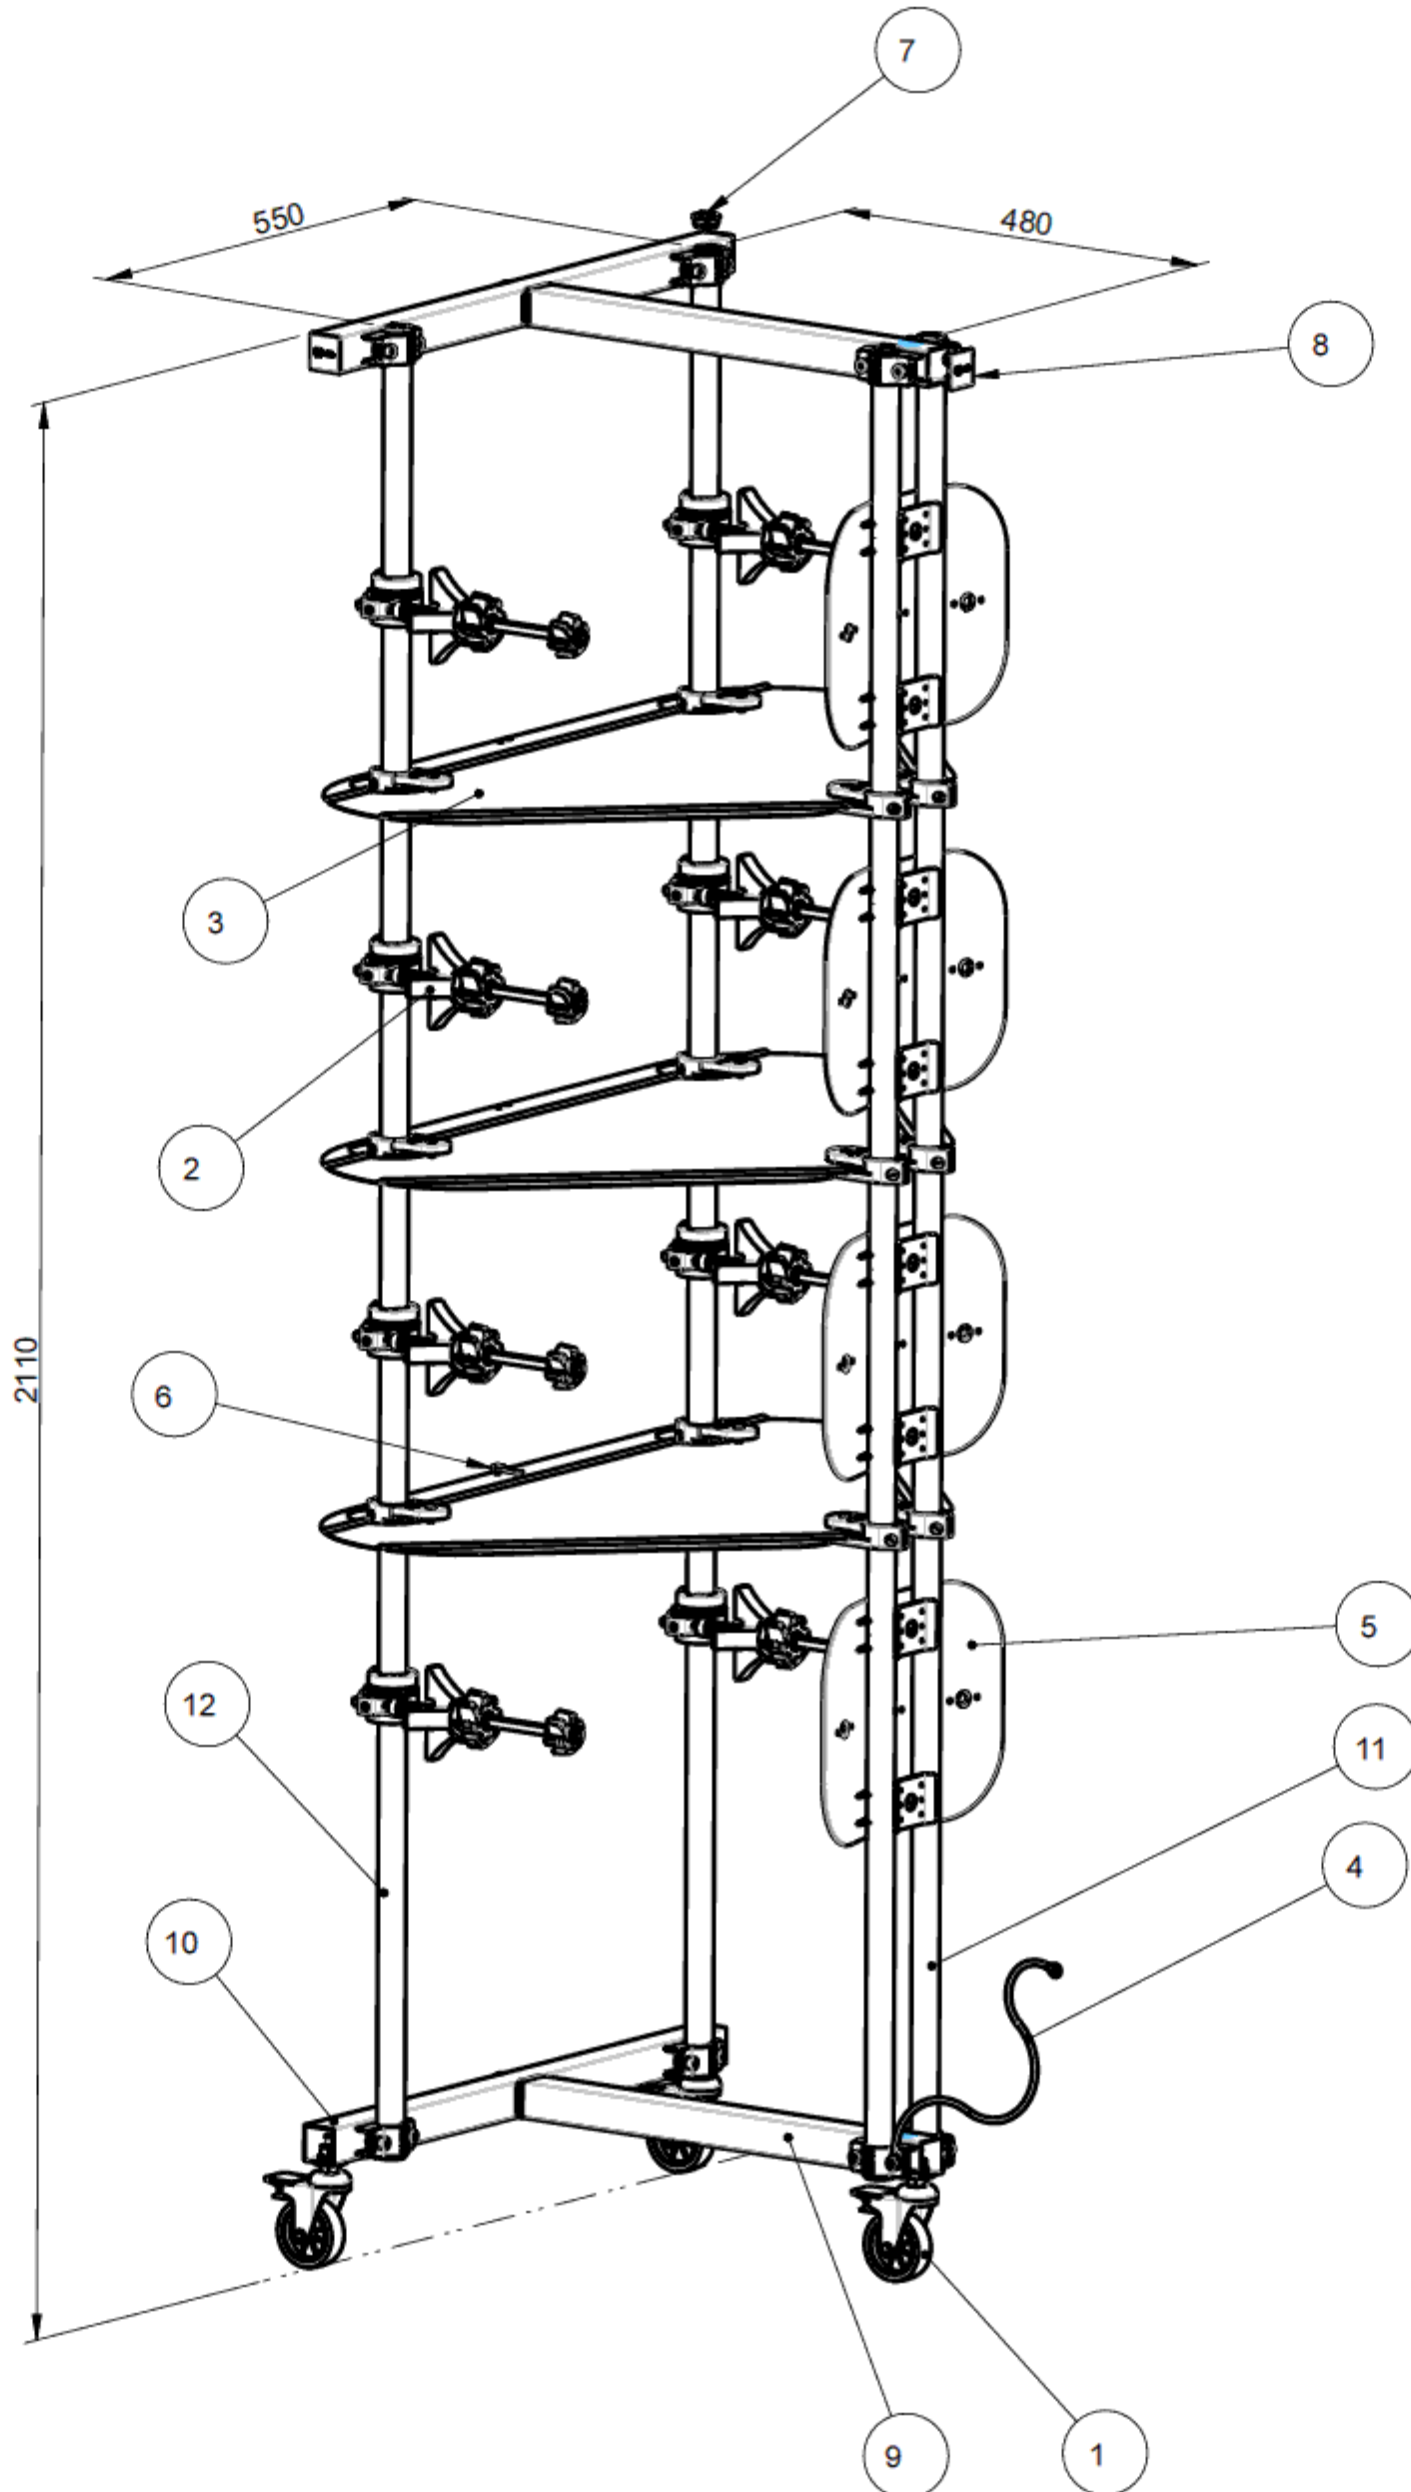

ROJ

56B2207

CANTRA VERTICALE 8 COLORI

CANTRE VERTICALE 8 COULEURS

VERTICAL 8-COLOURS CREEL

8-FARBIGES SENKRECHTES SPULENGESTELL

Rocche-Bobbins	
$\varnothing$ max x H	$\varnothing$ x H max
350 x 150	150 x 300

12	56R46	2
11	56Q97	2
10	56K17	2
9	56K15	2
8	54M328	3
7	54M327	4
6	54M271	1
5	54M258	4
4	54M153	1
3	35E91	3
2	26D36	8
1	25A32	3
Ref.	P/N	Q.ty

COD. 23E861