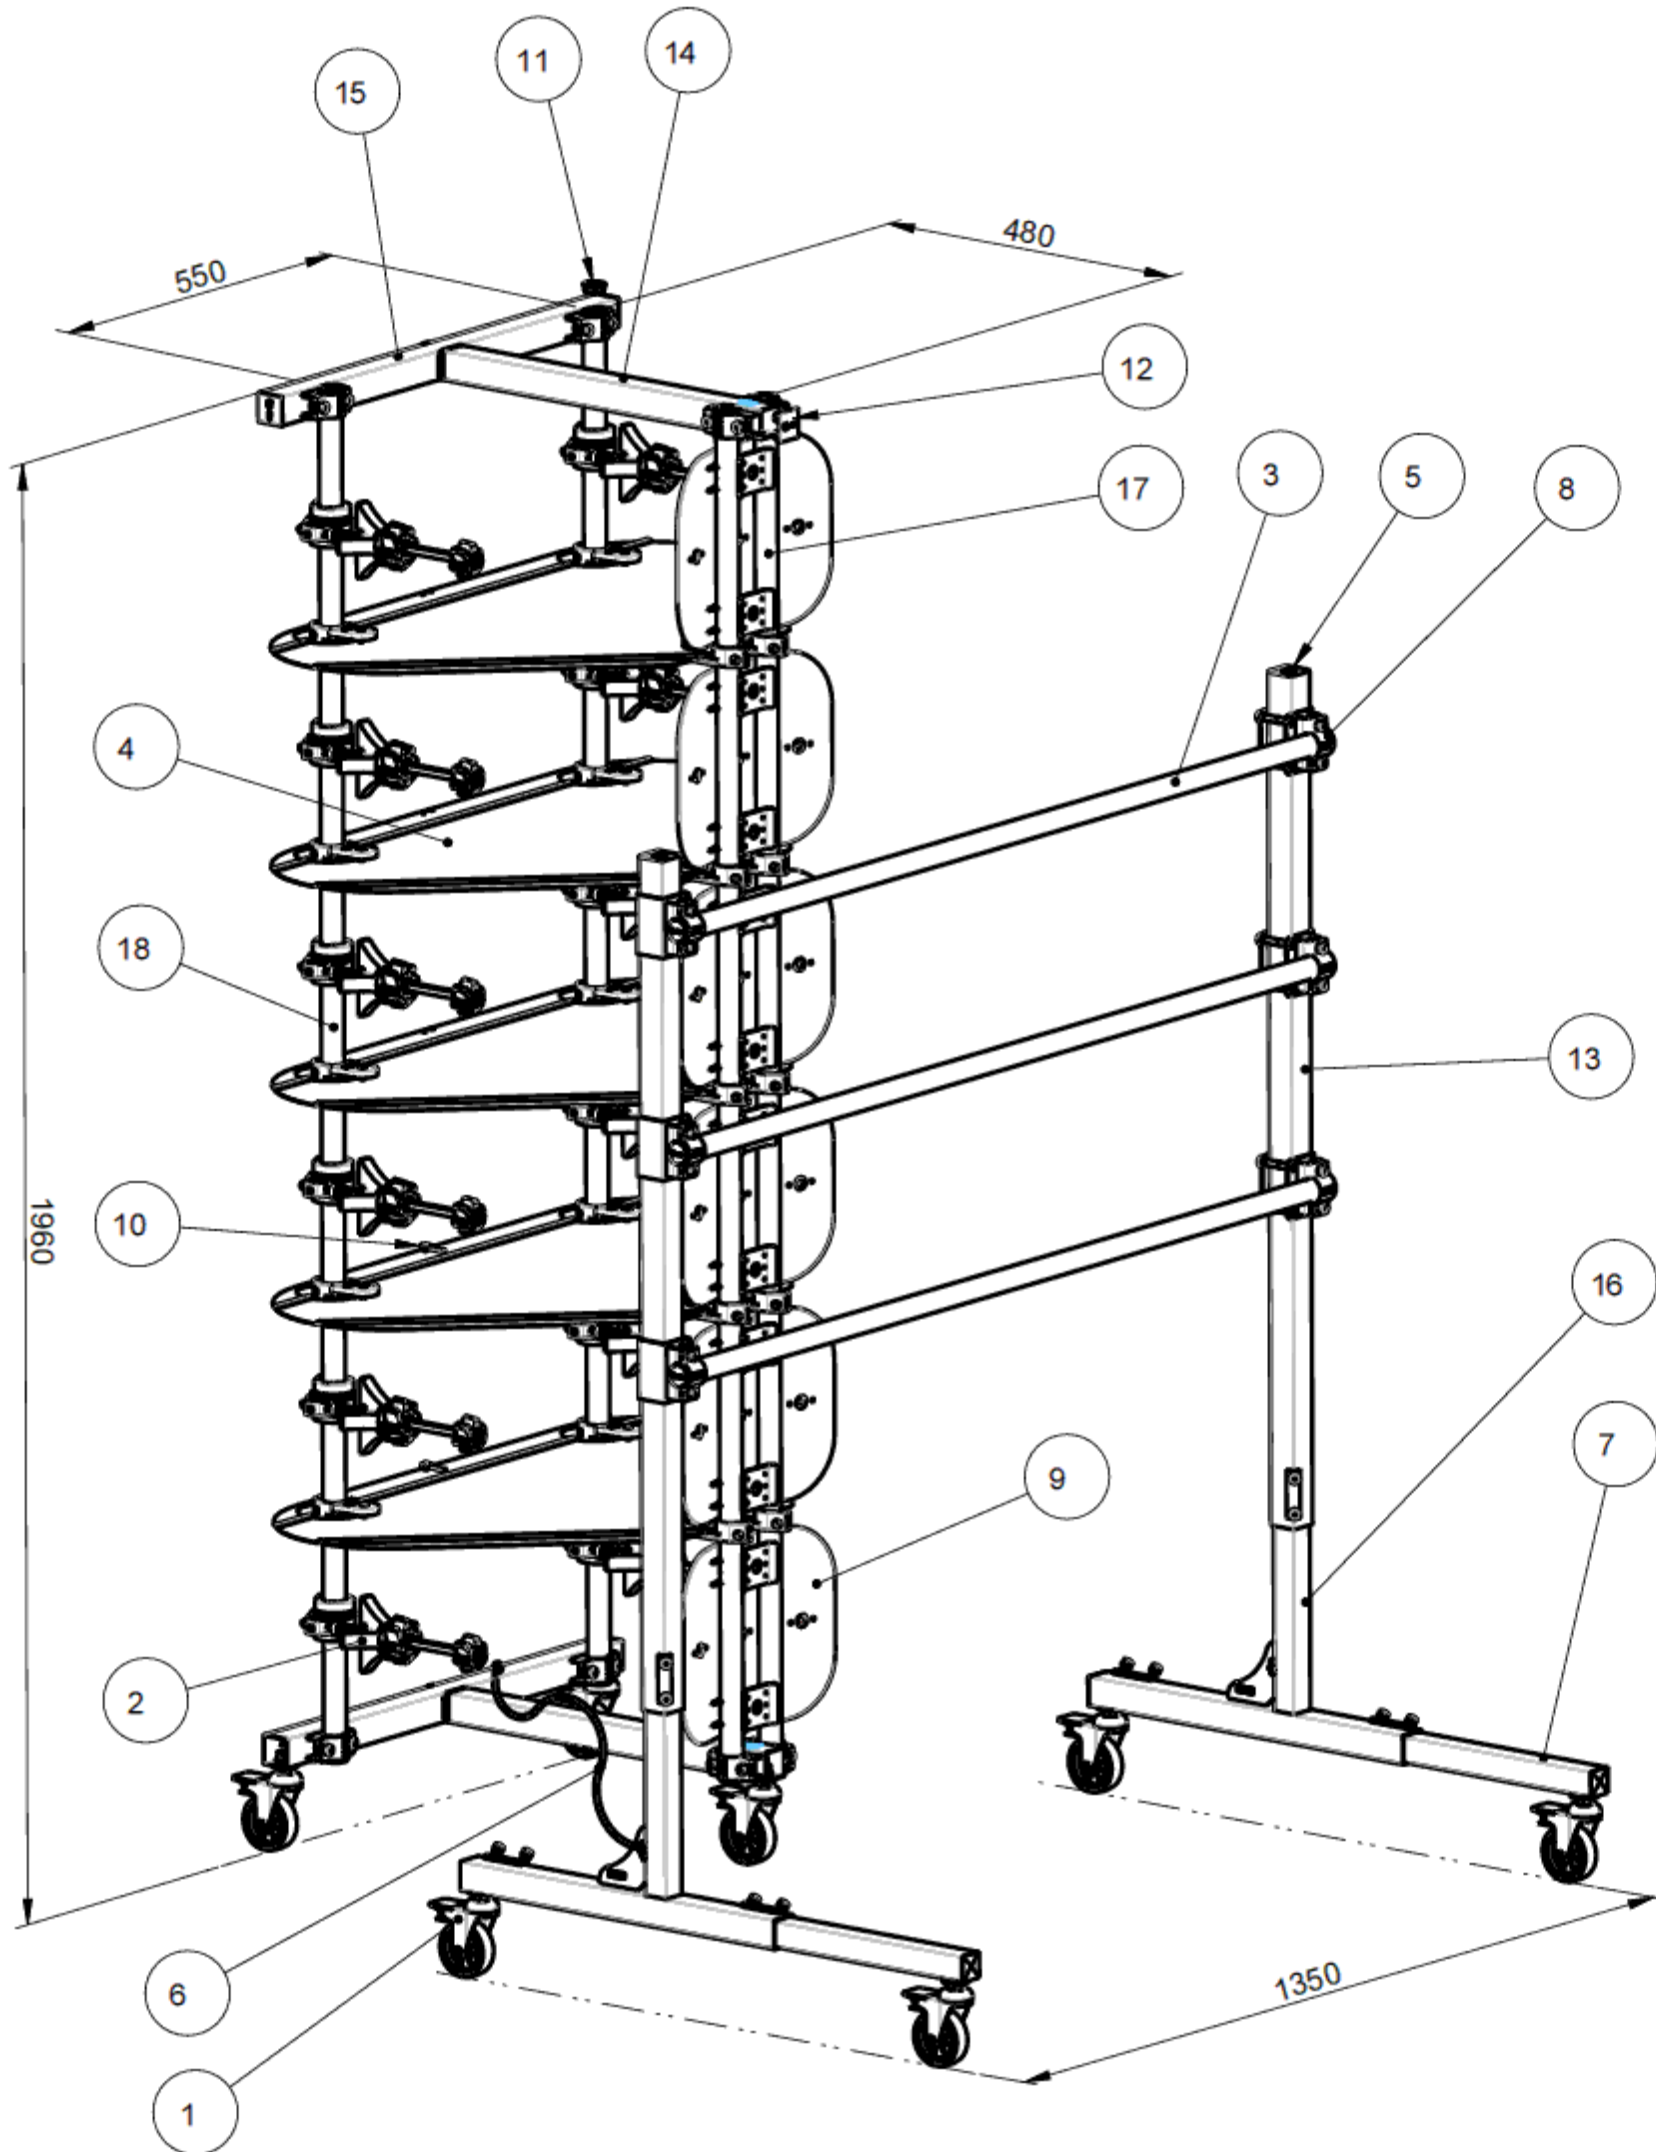

Rocche-Bobbins	
∅ max x H	∅ x H max
250 x 220	150 x 300

COD. 23E852

ROJ

56B2104

CANTRA VERTICALE E SUPPORTO 12 COLORI
 CANTRE VERTICALE ET SUPPORT 12 COULEURS
 12-COLOURS STAND AND VERTICAL CREEL
 12-FARBIGES SENKRECHTES SPULENGESTELL