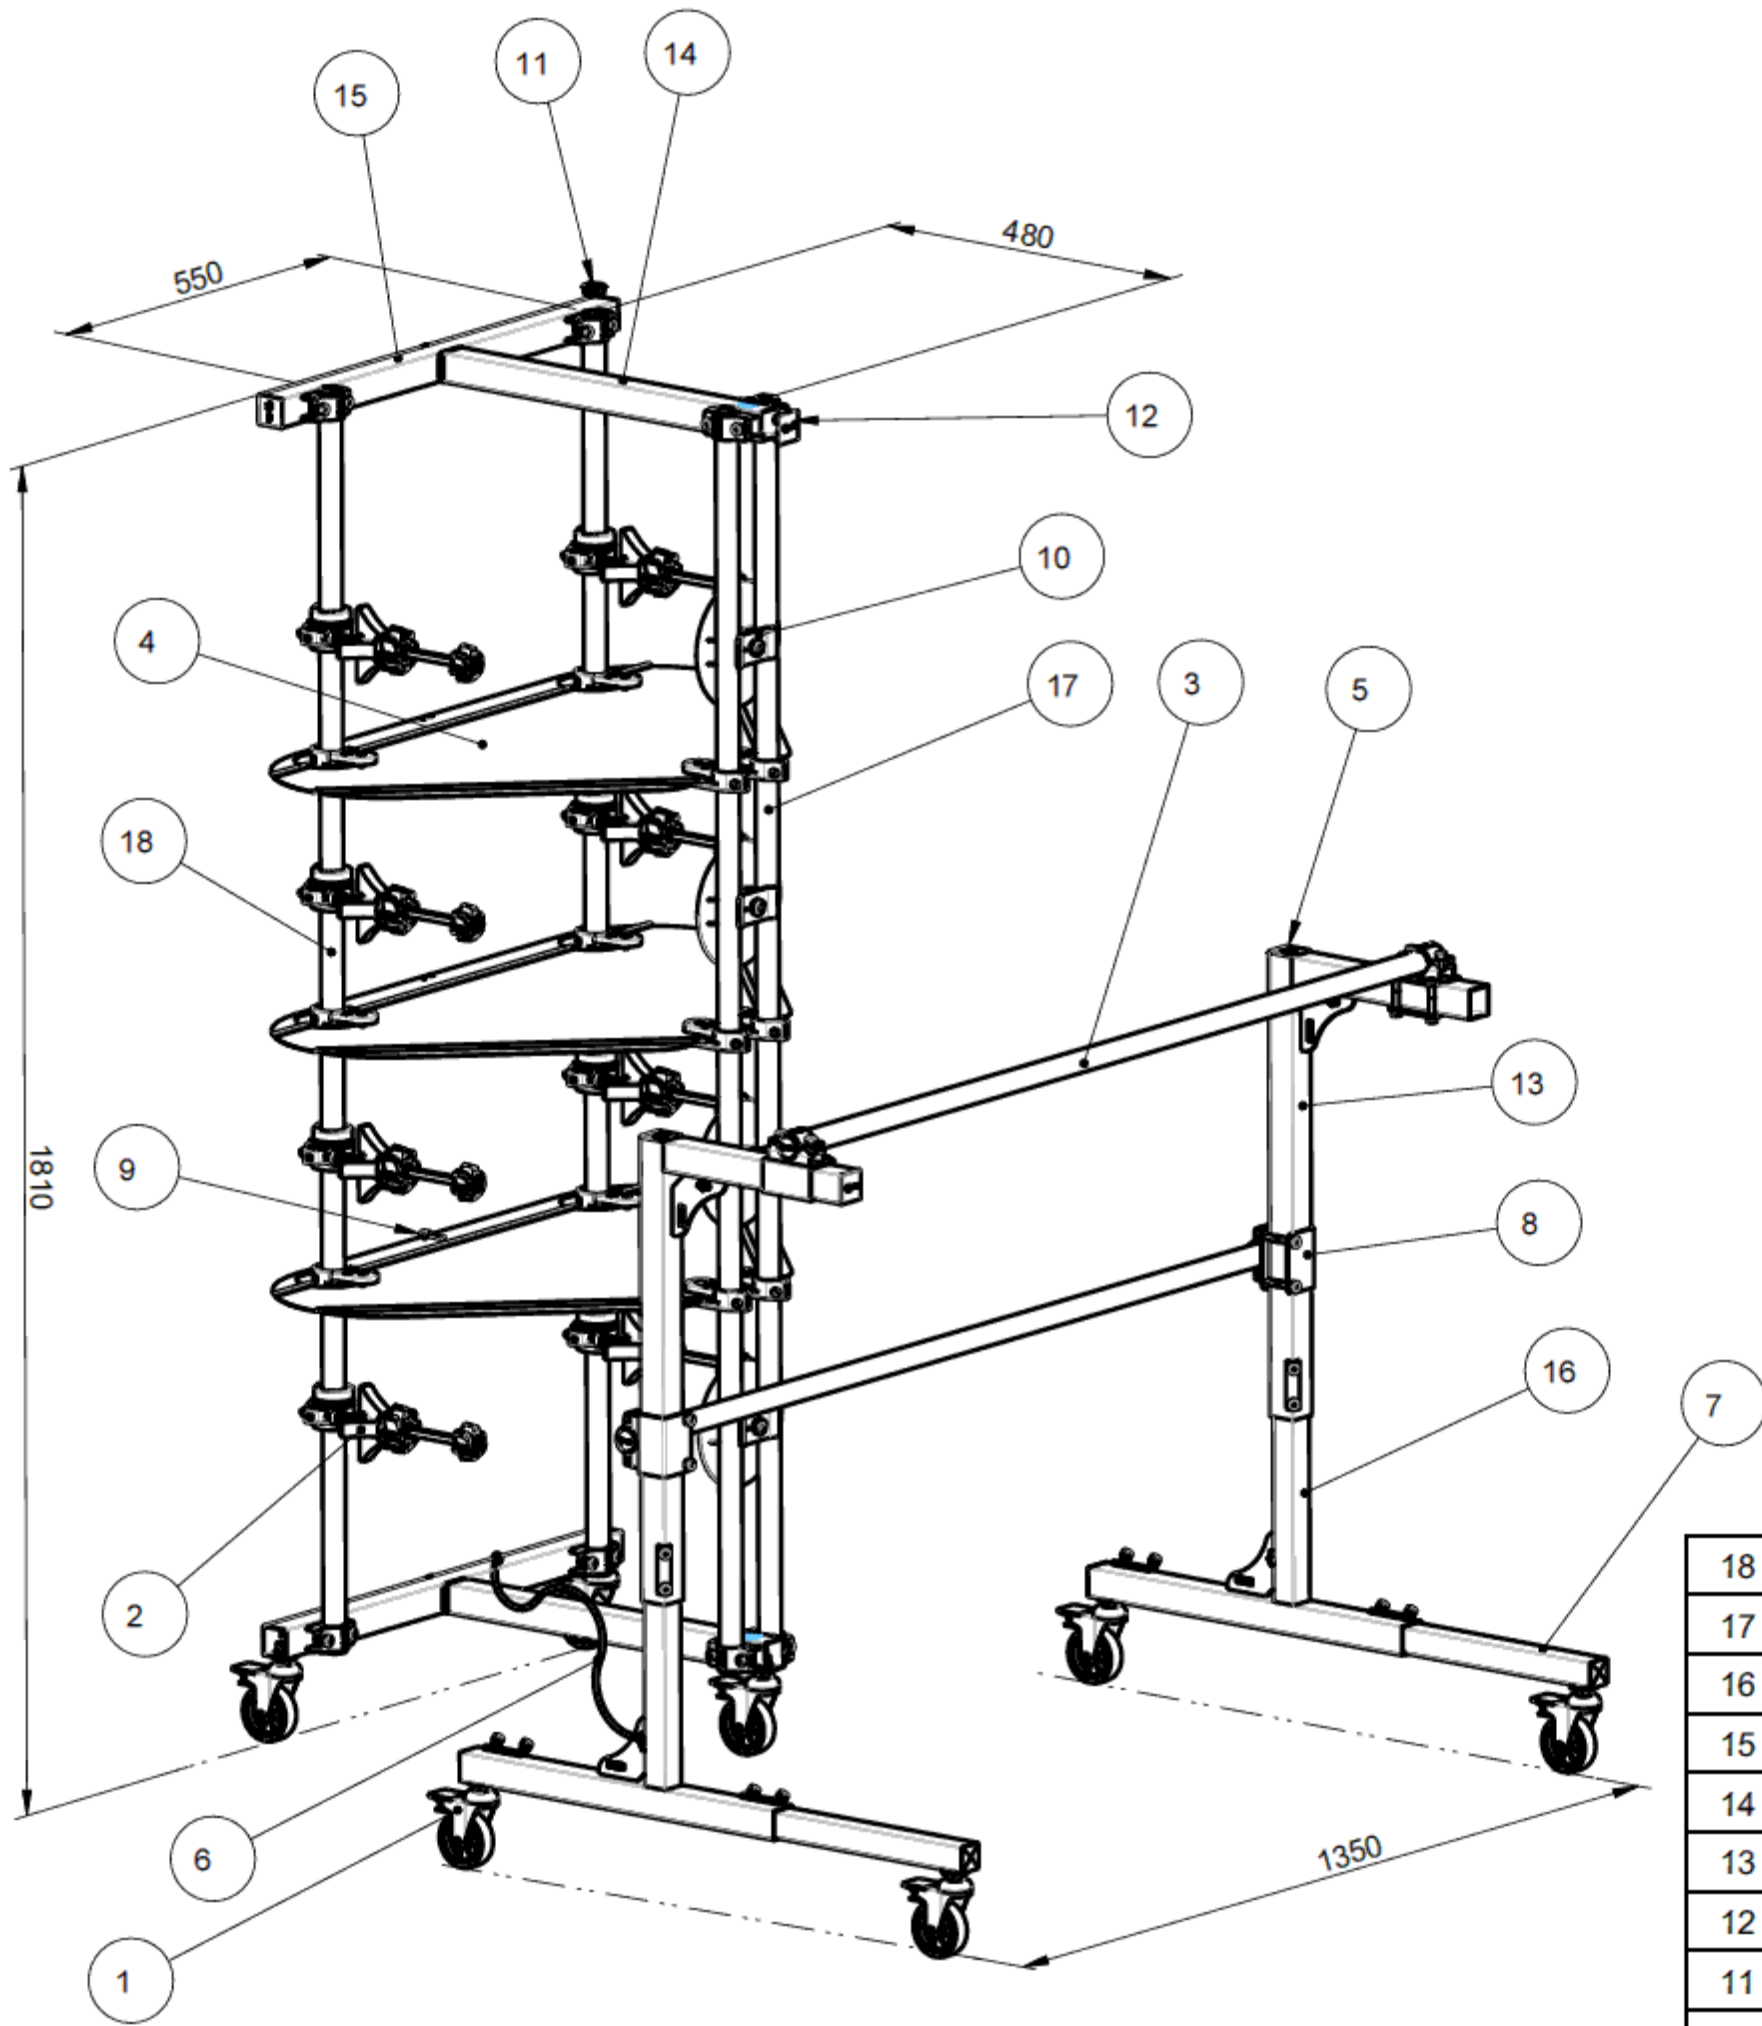

ROJ

56B2101

CANTRA VERTICALE 4 COLORI TESTA-CODA

CANTRE VERTICALE 4 COULEURS TETE-QUEUE

VERTICAL 4-COLOURS MAGAZINE CREEL

4-FARBIGES SENKRECHTES SPULENGESTELL MIT RESERVE

18	56R35	2
17	56Q93	2
16	56K47	2
15	56K17	2
14	56K15	2
13	56H72	2
12	54M328	5
11	54M327	6
10	54M325	4
9	54M271	1
8	54M214	4
7	54M182	2
6	54M153	1
5	43C125	2
4	35E91	3
3	29E25	2
2	26D36	8
1	25A32	7
Ref.	P/N	Q.ty

Rocche-Bobbins	
$\varnothing$ max x H	$\varnothing$ x H max
320 x 150	150 x 300

COD. 23E850