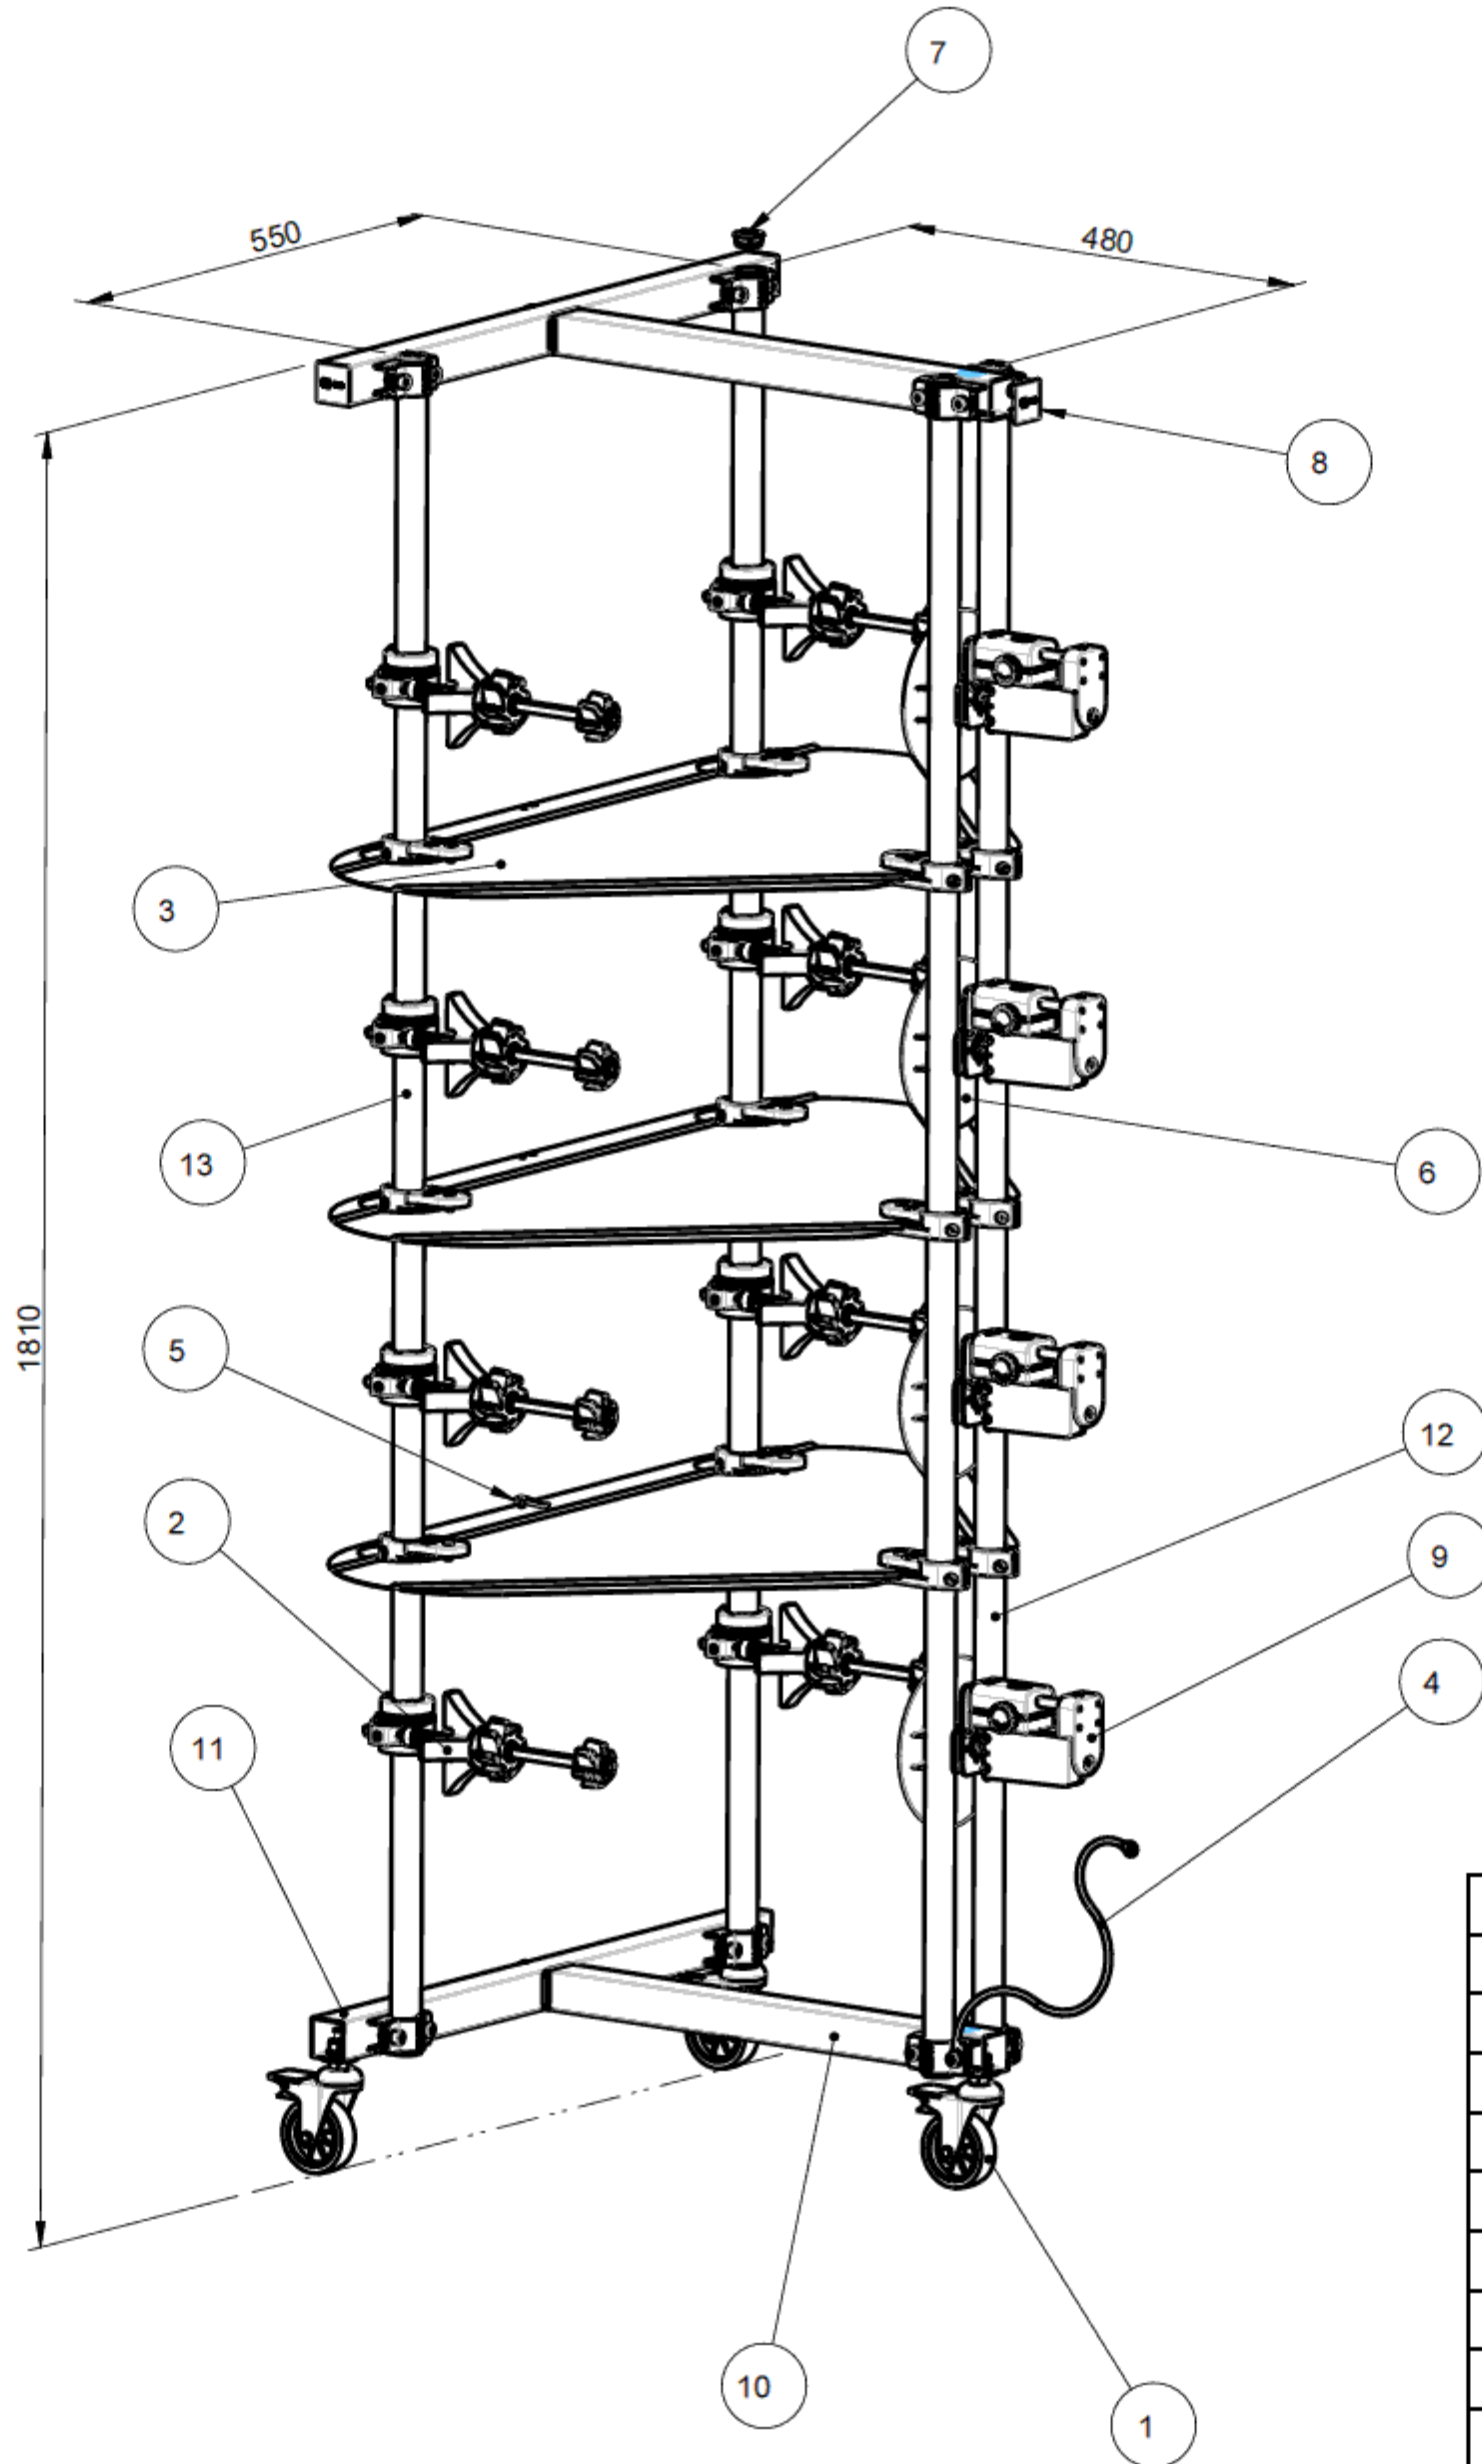

ROJ

56B2204

CANTRA VERTICALE 4 COLORI TESTA-CODA

CANTRE VERTICALE 4 COULEURS TETE-QUEUE

VERTICAL 4-COLOURS MAGAZINE CREEL

4-FARBIGES SENKRECHTES SPULENGESTELL MIT RESERVE

13	56R35	2
12	56Q93	2
11	56K17	2
10	56K15	2
9	54R15	4
8	54M328	3
7	54M327	4
6	54M325	4
5	54M271	1
4	54M153	1
3	35E91	3
2	26D36	8
1	25A32	3
Ref.	P/N	Q.ty

Rocche-Bobbins	
∅ max x H	∅ x H max
320 x 150	150 x 300

COD. 23E858