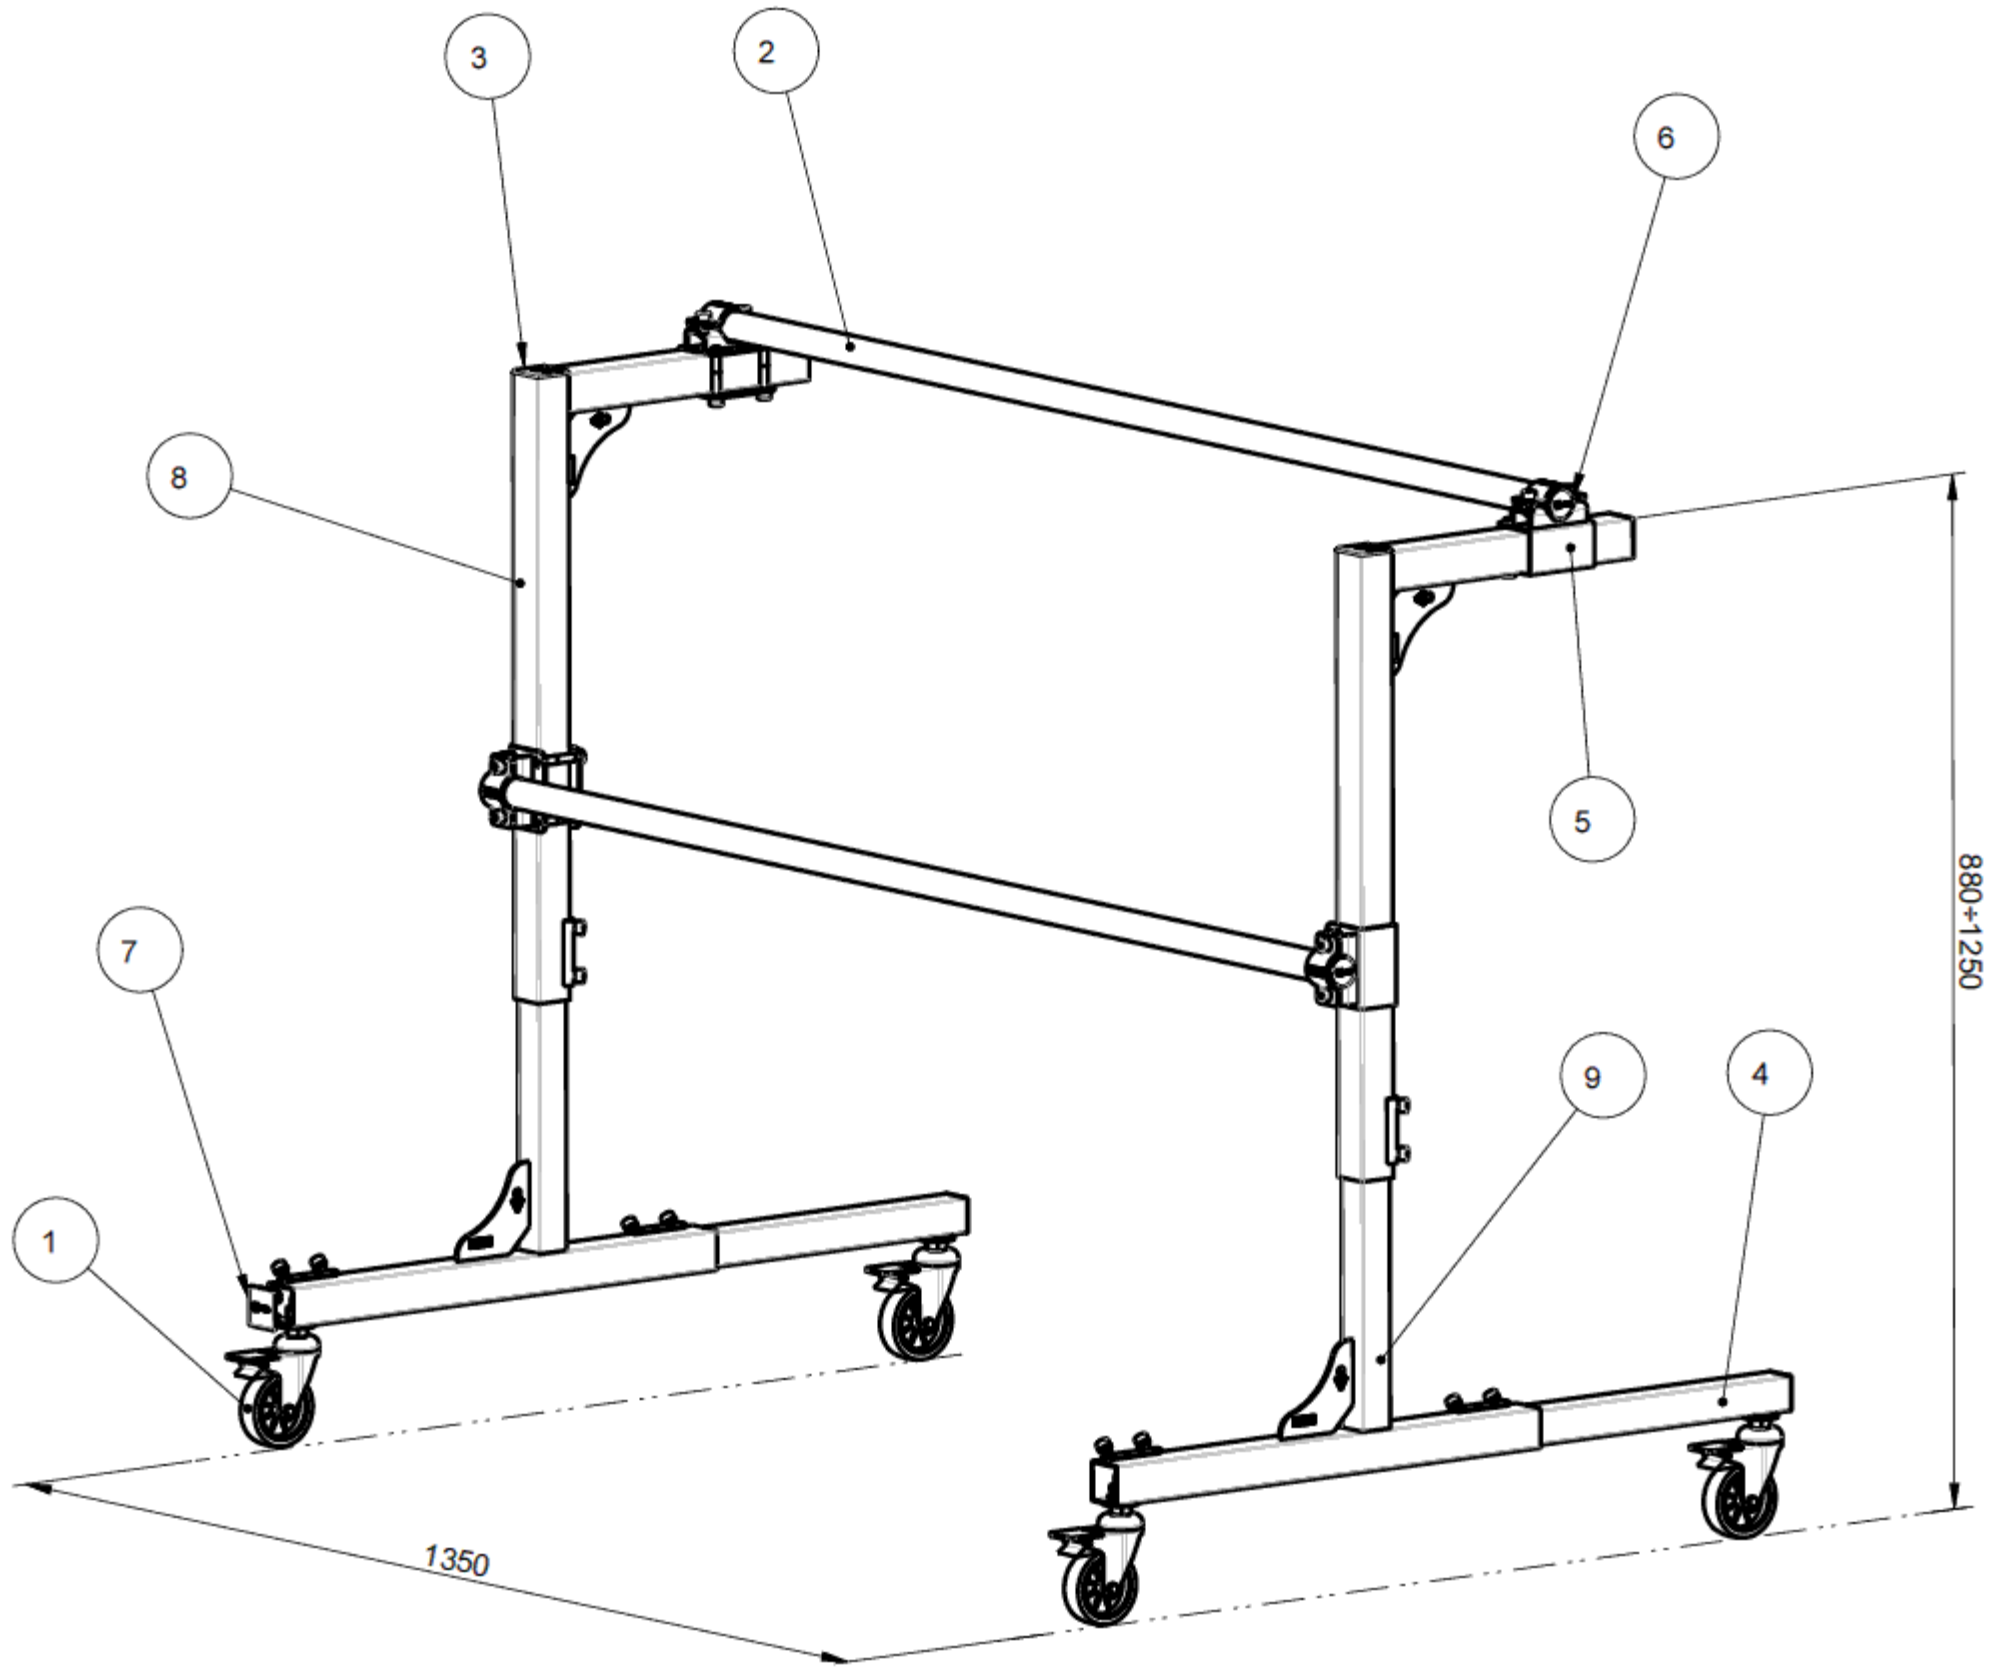

COD. 23E866

ROJ

56B2303

SUPPRTO PER 2/4 TESTE

SUPPORTO POUR 2/4 TETES

STAND FOR 2/4 UNITS

GESTELL FUR 2/4 KOPFE

9	56K47	2
8	56H72	2
7	54M328	2
6	54M327	2
5	54M214	4
4	54M182	2
3	43C125	2
2	29E25	2
1	25A32	4
Ref.	P/N	Q.ty