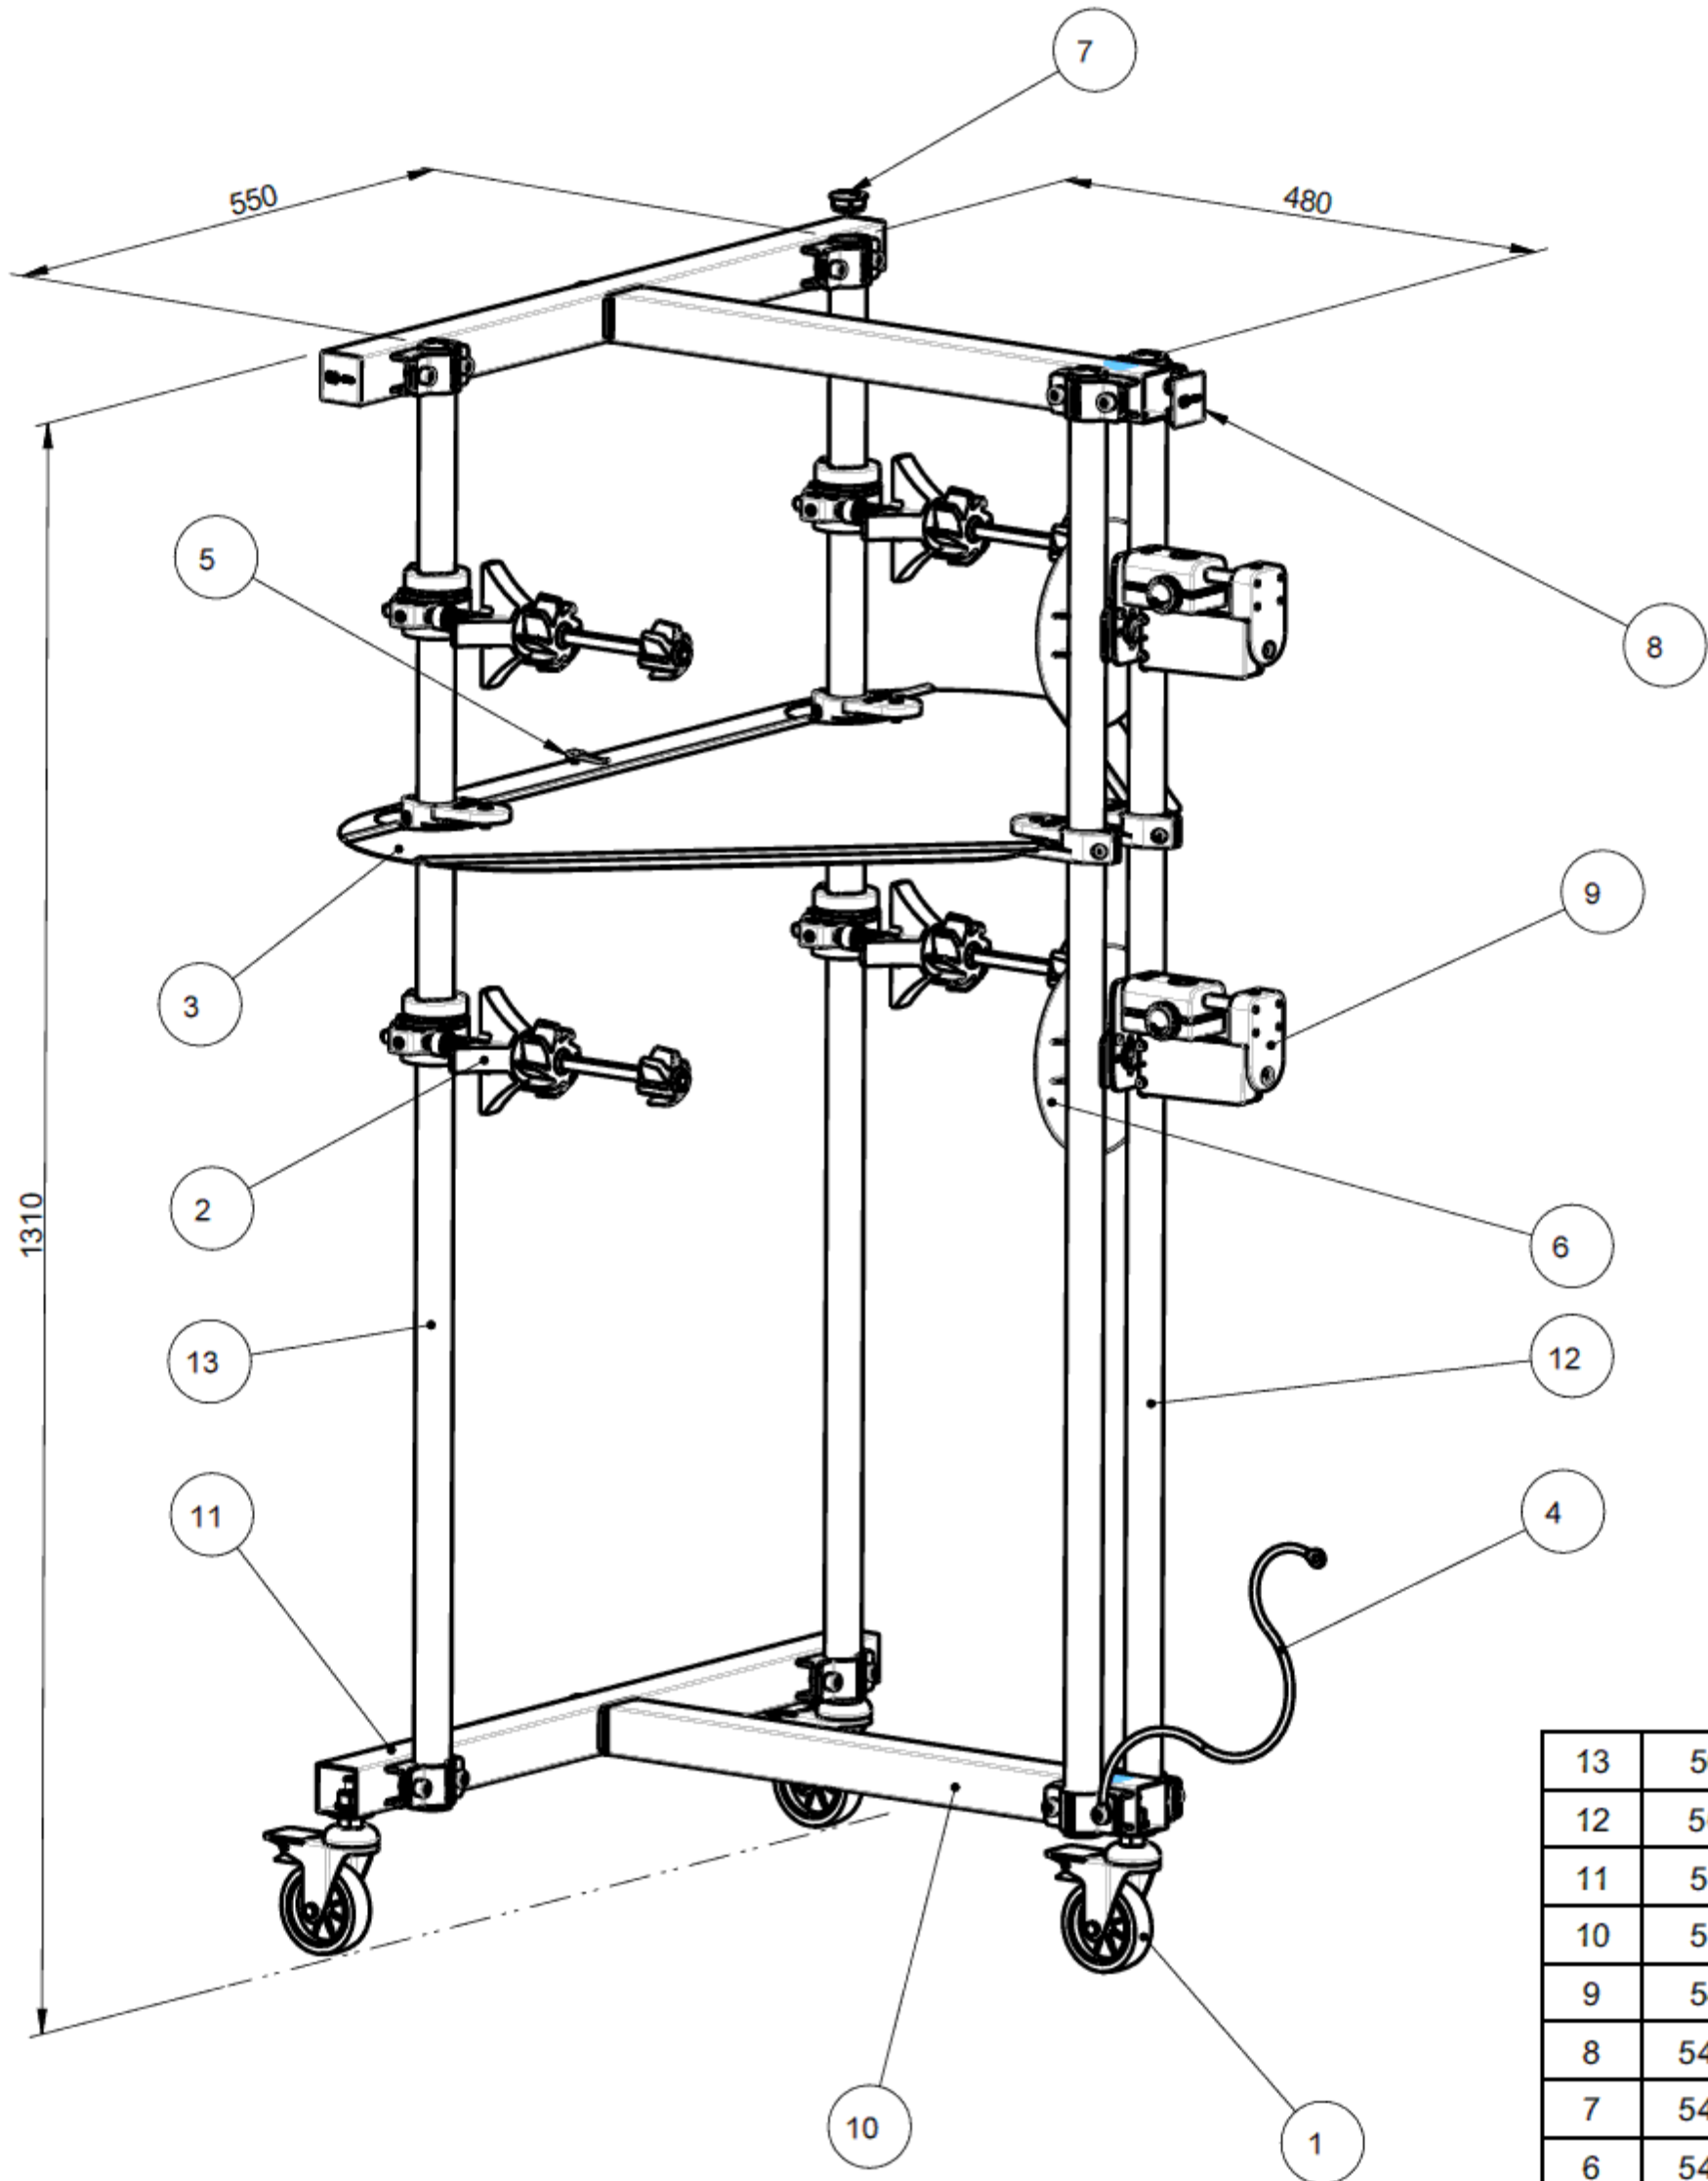

Rocche-Bobbins	
∅ max x H	∅ x H max
250 x 220	150 x 300

COD. 23E854

ROJ

56B2201

CANTRA VERTICALE 2 COLORI TESTA-CODA

CANTRE VERTICALE 2 COULEURS TETE-QUEUE

VERTICAL 2-COLOURS MAGAZINE CREEL

2-FARBIGES SENKRECHTES SPULENGESTELL MIT RESERVE