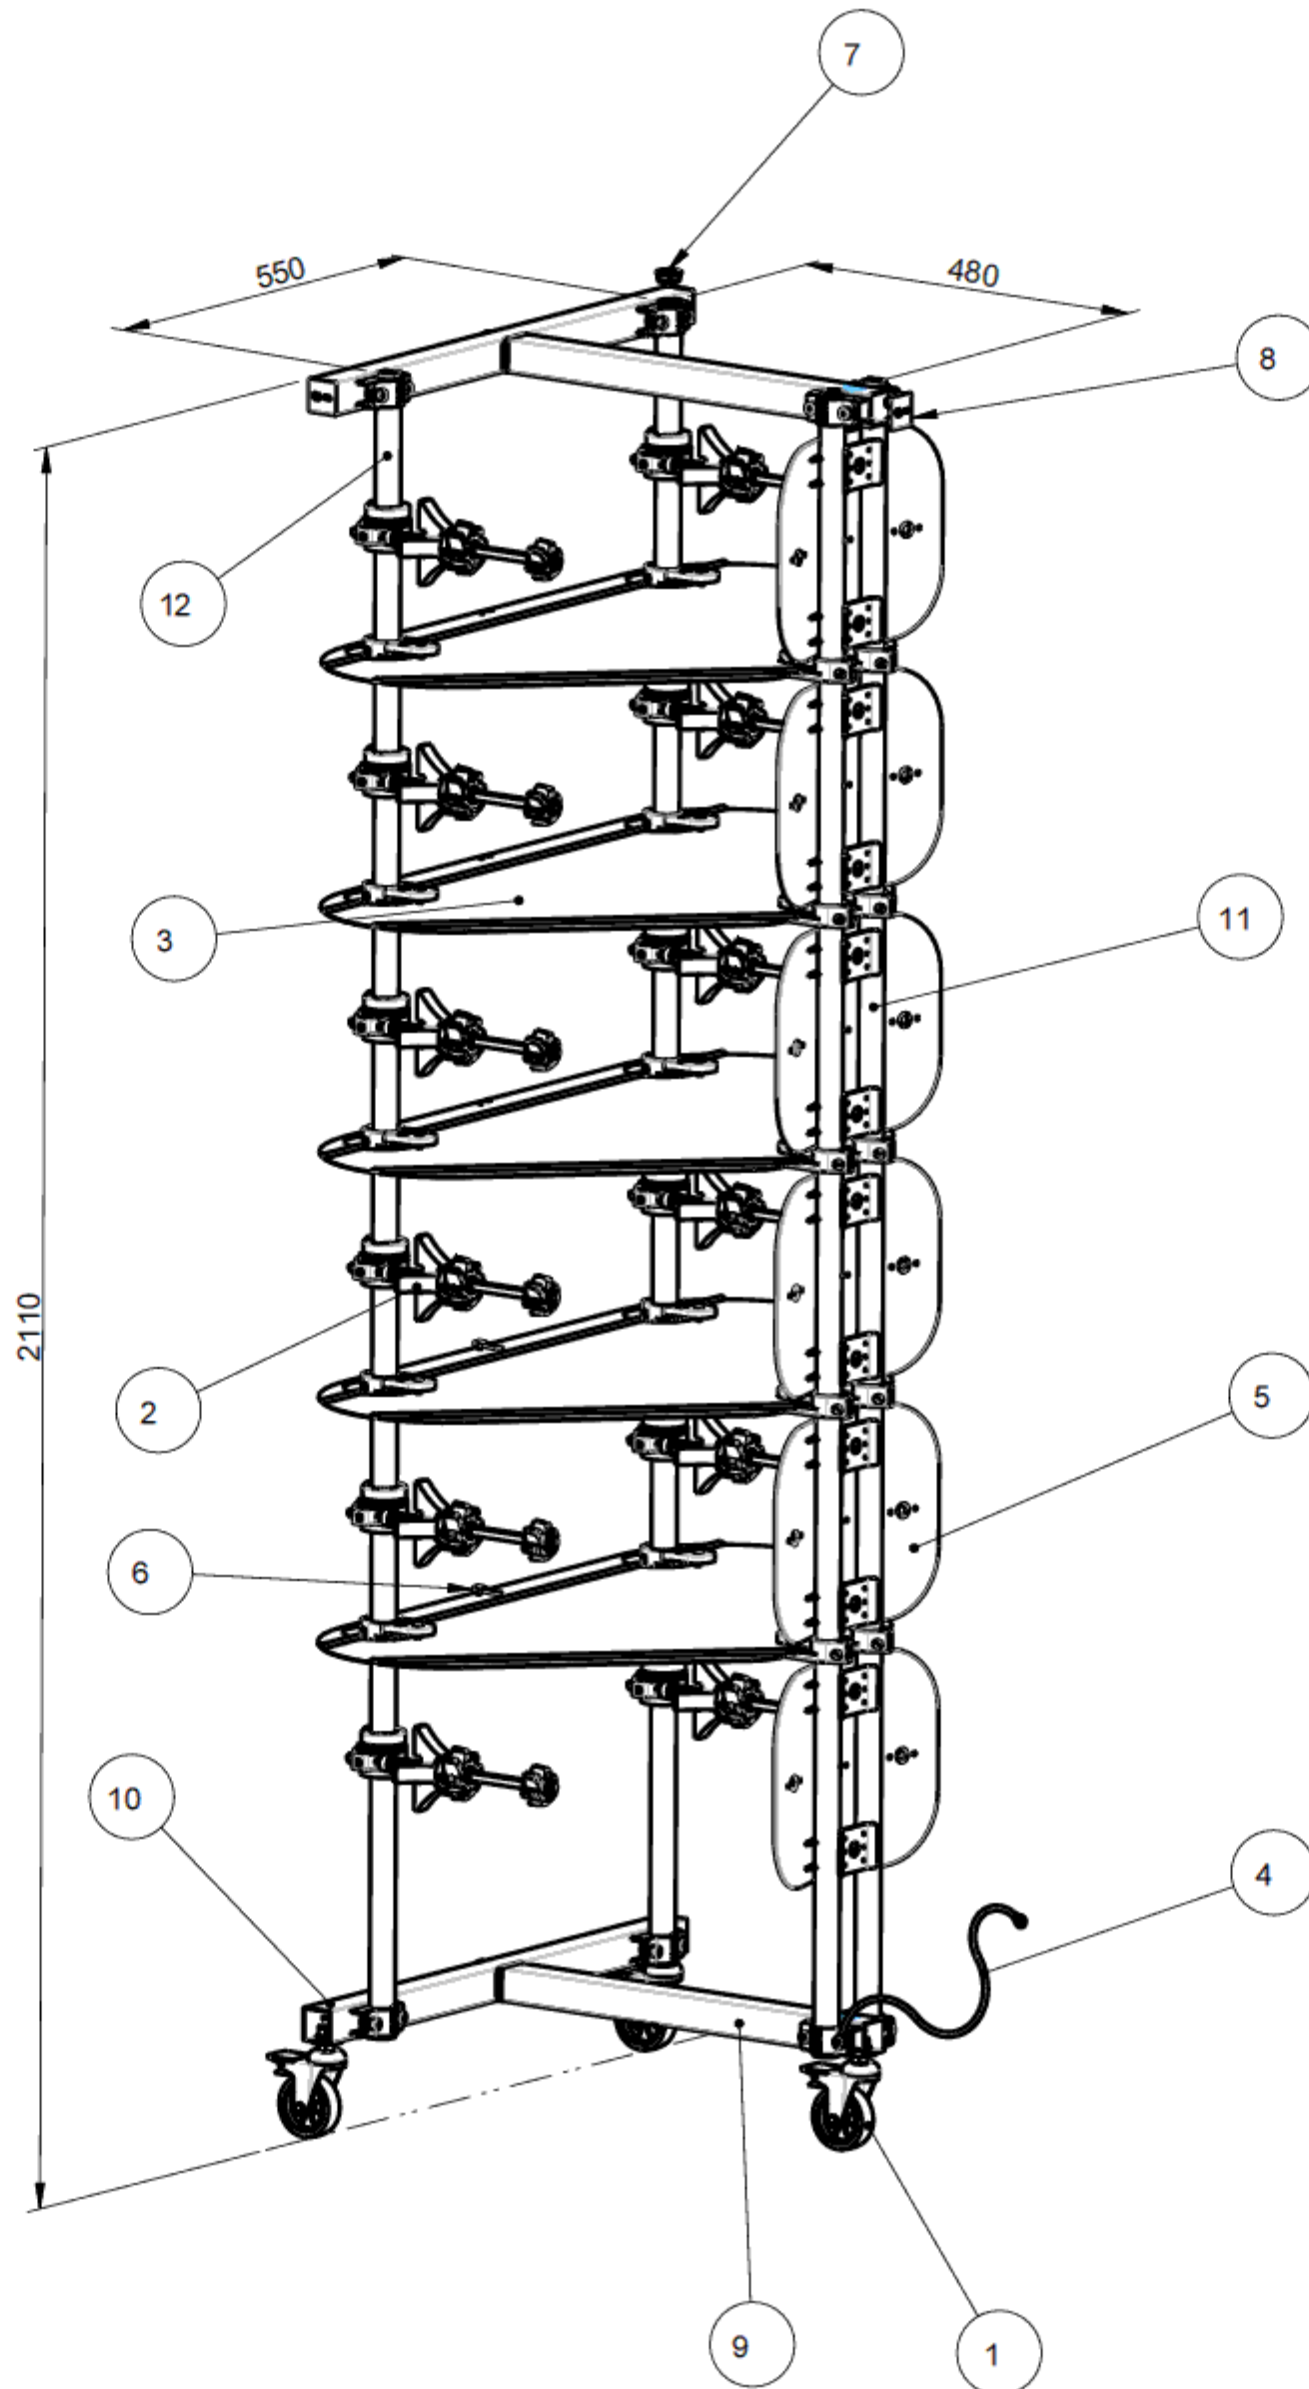

Rocche-Bobbins	
∅ max x H	∅ x H max
275 x 200	150 x 300

COD. 23E862

ROJ

56B2209

CANTRA VERTICALE 12 COLORI

CANTRE VERTICALE 12 COULEURS

VERTICAL 12-COLOURS CREEL

12-FARBIGES SENKRECHTES SPULENGESTELL